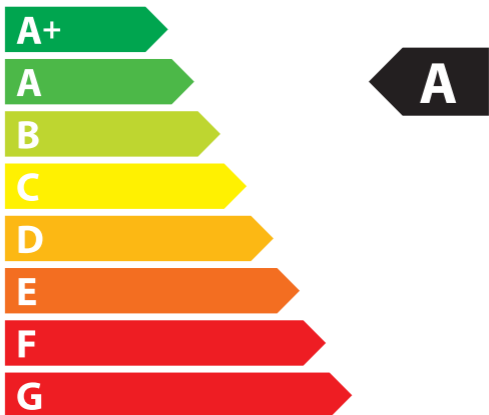

# ENERG

енергия · ενεργεια

I Aldes

InspirAIR® Top 300 Classic  
II Manual Control

**51**  
dB

**330 m<sup>3</sup>/h**

ENERGIA · енергия · ενεργεια · ENERGIJA · ENERGY · ENERGIE · ENERGI

2016