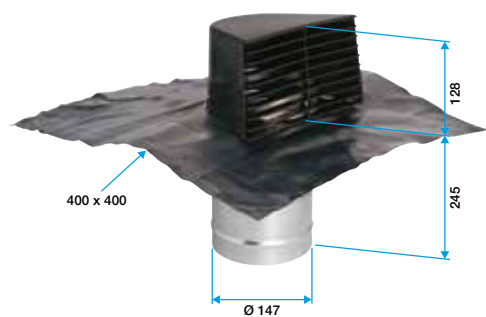

11022036

Salida tejado gris + placa de plomo

Sortie Chatière

Servicios asociados

Garantía 2 años

Encombrement Sortie Chatière