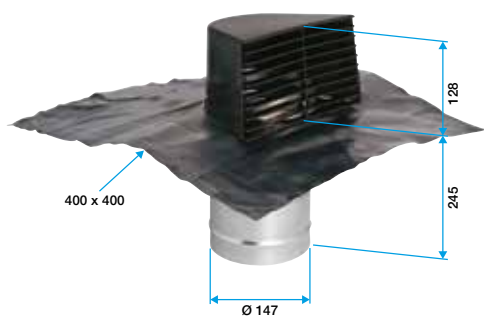

11022042

Salida tejado parda + placa de plomo

Sortie Chatière

Servicios asociados

Garantía 2 años

Encombrement Sortie Chatière