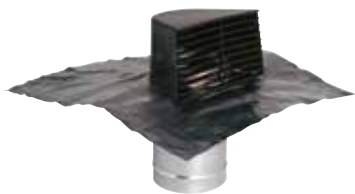

11022042

Salida tejado parda + placa de plomo

Sortie Chatière

Servicios asociados

Garantía 2 años

Encombrement Sortie Chatière