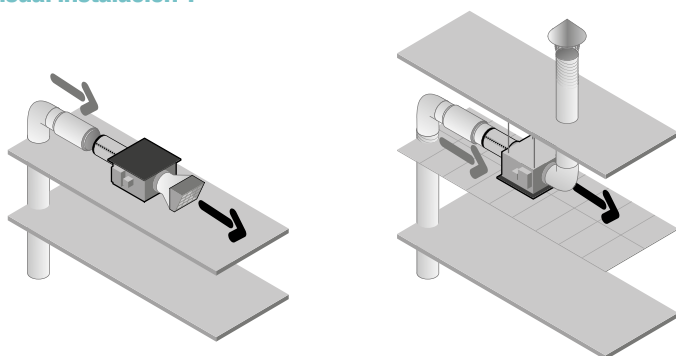

Campos de aplicación

Obra nueva, Rehabilitación, Locales terciarios

Montaje

- instalación:
 - sobre panel antivibratorio, siguiendo las recomendaciones del DTU 68.3,
 - ubicación exterior o interior,
 - se debe prever un espacio suficiente delante de la caja para dejar libre la cara de acceso con el fin de permitir un mantenimiento fácil de los componentes interiores,
 - preferentemente protegida del viento con el fin de limitar las pérdidas de carga en la descarga en caso de montaje en cubierta.
- para mejores prestaciones acústicas y aeráulicas se recomienda:
 - instalar silenciadores a nivel de las bocas de la caja,
 - utilizar la gama de accesorios con junta ALDES VIRTUO-FIX,
 - utilizar los manguitos flexibles estancos MS PRO para desacoplar las vibraciones de la red.

Caja de ventilación

11034060

Servicios asociados

Puesta en marcha

EasyVEC® Standard

Visual instalación 1

EasyVEC-Compact