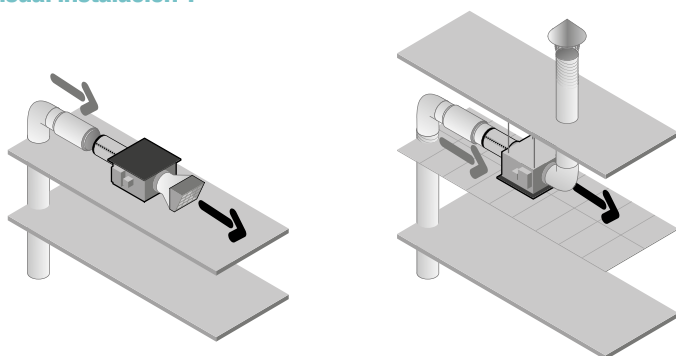

Campos de aplicación

Obra nueva, Rehabilitación, Locales terciarios

Montaje

- instalación:
 - sobre panel antivibratorio, siguiendo las recomendaciones del DTU 68.3,
 - ubicación exterior o interior,
 - se debe prever un espacio suficiente delante de la caja para dejar libre la cara de acceso con el fin de permitir un mantenimiento fácil de los componentes interiores,
 - preferentemente protegida del viento con el fin de limitar las pérdidas de carga en la descarga en caso de montaje en cubierta.
- para mejores prestaciones acústicas y aeráulicas se recomienda:
 - instalar silenciadores a nivel de las bocas de la caja,
 - utilizar la gama de accesorios con junta ALDES VIRTUO-FIX,
 - utilizar los manguitos flexibles estancos MS PRO para desacoplar las vibraciones de la red.

Caja de ventilación

11034063

Servicios asociados

Puesta en marcha

EasyVEC® Standard

Visual instalación 1

EasyVEC-Compact