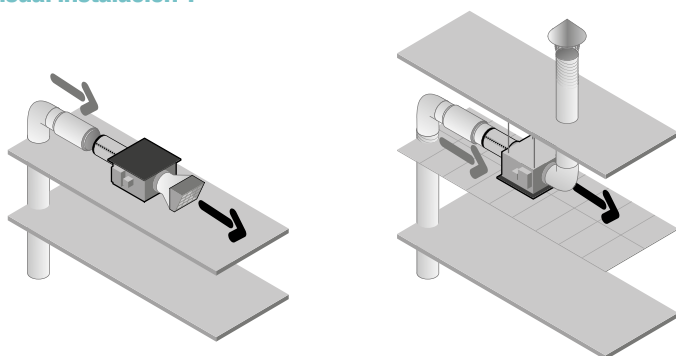

Campos de aplicación

Obra nueva, Rehabilitación, Locales terciarios

Montaje

- instalación:
 - sobre panel antivibratorio, siguiendo las recomendaciones del DTU 68.3,
 - ubicación exterior o interior,
 - se debe prever un espacio suficiente delante de la caja para dejar libre la cara de acceso con el fin de permitir un mantenimiento fácil de los componentes interiores,
 - preferentemente protegida del viento con el fin de limitar las pérdidas de carga en la descarga en caso de montaje en cubierta.
- para mejores prestaciones acústicas y aeráulicas se recomienda:
 - instalar silenciadores a nivel de las bocas de la caja,
 - utilizar la gama de accesorios con junta ALDES VIRTUO-FIX,
 - utilizar los manguitos flexibles estancos MS PRO para desacoplar las vibraciones de la red.

Caja de ventilación

11034064

Servicios asociados

Puesta en marcha

EasyVEC® Standard

Visual instalación 1

EasyVEC-Compact