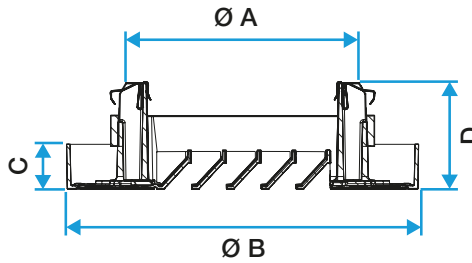

Datos generales

Código artículo	Material principal
11052314	Aluminio

Pequeño terminal

11052314

BIM2 320 D125 - RAL 9003 30%

Datos dimensionales

Código artículo	Ø conexión (mm)
11052314	125

Bouche BIM2 320 - Vue de devant

Bouche BIM2 320 - Vue de côté

Bouche BIM2 320 avec sa manchette métallique

Visual instalación 1

1

2

3

4