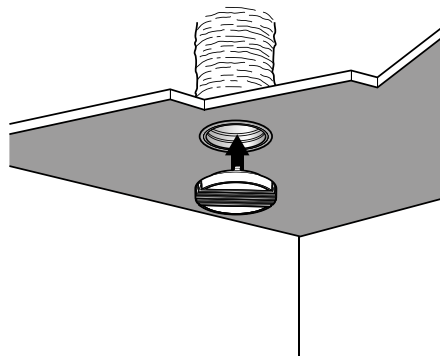

Descripción producto

La BIM2 320 es un pequeño terminal estético de aluminio para la impulsión en techo con una deflexión de 90° en todas las aplicaciones de ventilación simple o doble flujo de locales terciarios pequeños. Se instala en el techo y está disponible del Ø125 al Ø200 mm.

Características principales

- boca de aluminio inyectado con un acabado muy bonito,
- deflexión de 90°,
- acabado con pintura epoxi de color blanco RAL 9010 mate al 30 %,
- fijación por clips en el manguito metálico dedicado,
- manguito provisto de patas para una instalación rápida «cuarto de vuelta», adaptado a los techos de tipo BA13 o staff.

Datos generales

Código artículo	Material principal
11052314	Aluminio

Pequeño terminal

11052314

BIM2 320 D125 - RAL 9003 30%

Datos dimensionales

Código artículo	Ø conexión (mm)
11052314	125

Bouche BIM2 320 - Vue de devant

Bouche BIM2 320 - Vue de côté

Bouche BIM2 320 avec sa manchette métallique

Visual instalación 1

1

2

3

4