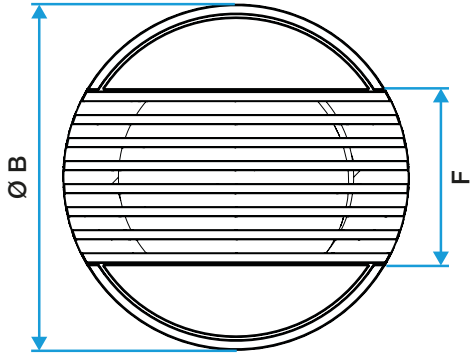

Datos generales

Código artículo	Material principal
11052314	Aluminio

Pequeño terminal

11052314

BIM2 320 D125 - RAL 9003 30%

Datos dimensionales

Código artículo	Ø conexión (mm)
11052314	125

Bouche BIM2 320 - Vue de devant

Bouche BIM2 320 - Vue de côté

Bouche BIM2 320 avec sa manchette métallique

Visual instalación 1

1

2

3

4