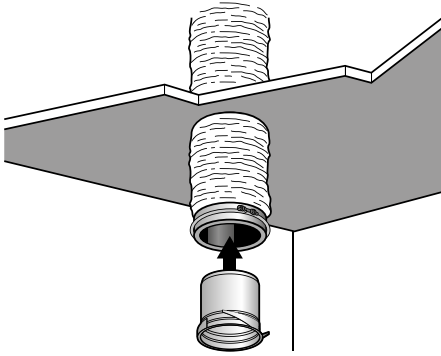

Descripción producto

La BIM2 320 es un pequeño terminal estético de aluminio para la impulsión en techo con una deflexión de 90° en todas las aplicaciones de ventilación simple o doble flujo de locales terciarios pequeños. Se instala en el techo y está disponible del Ø125 al Ø200 mm.

Características principales

- boca de aluminio inyectado con un acabado muy bonito,
- deflexión de 90°,
- acabado con pintura epoxi de color blanco RAL 9010 mate al 30 %,
- fijación por clips en el manguito metálico dedicado,
- manguito provisto de patas para una instalación rápida «cuarto de vuelta», adaptado a los techos de tipo BA13 o staff.

Datos generales

Código artículo	Material principal
11052314	Aluminio

Pequeño terminal

11052314

BIM2 320 D125 - RAL 9003 30%

Datos dimensionales

Código artículo	Ø conexión (mm)
11052314	125

Bouche BIM2 320 - Vue de devant

Bouche BIM2 320 - Vue de côté

Bouche BIM2 320 avec sa manchette métallique

Visual instalación 1

1

2

3

4