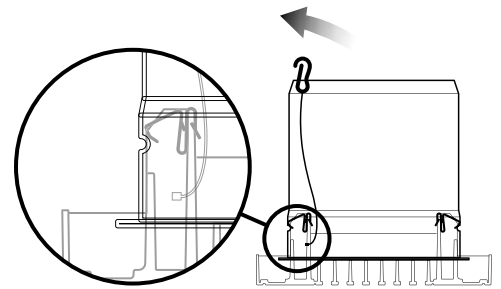

Datos generales

Código artículo	Material principal
11052314	Aluminio

Pequeño terminal

11052314

BIM2 320 D125 - RAL 9003 30%

Datos dimensionales

Código artículo	Ø conexión (mm)
11052314	125

Bouche BIM2 320 - Vue de devant

Bouche BIM2 320 - Vue de côté

Bouche BIM2 320 avec sa manchette métallique

Visual instalación 1

1

2

3

4