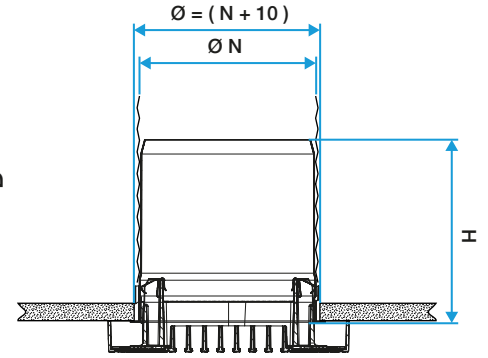

Datos generales

Código artículo	Material principal
11052314	Aluminio

Pequeño terminal

11052314

BIM2 320 D125 - RAL 9003 30%

Datos dimensionales

Código artículo	Ø conexión (mm)
11052314	125

Bouche BIM2 320 - Vue de devant

Bouche BIM2 320 - Vue de côté

Bouche BIM2 320 avec sa manchette métallique

Visual instalación 1

1

2

3

4