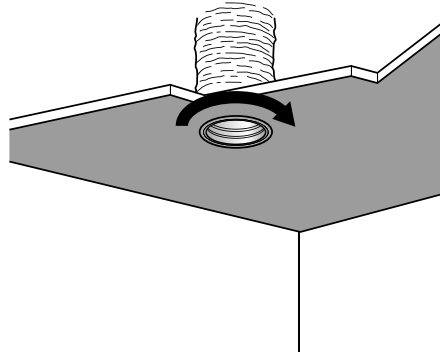

- Boca de aluminio inyectado con un acabado muy bonito BIM2 320
- Acabado con pintura epoxi de color blanco RAL 9003 mate al 30 %
- Uso para impulsión en techo
- D125
- Junta de estanqueidad
- Fijación por clips en el manguito metálico dedicado (disponible como accesorio). El uso del manguito Aldes es indispensable para una instalación totalmente segura. Este manguito está provisto de patas para una instalación rápida «cuarto de vuelta» y es compatible con los techos de tipo BA13 o staff.
- Es obligatorio instalar el cable de seguridad suministrado

Características principales

- boca de aluminio inyectado con un acabado muy bonito,
- deflexión de 90°,
- acabado con pintura epoxi de color blanco RAL 9010 mate al 30 %,
- fijación por clips en el manguito metálico dedicado,
- manguito provisto de patas para una instalación rápida «cuarto de vuelta», adaptado a los techos de tipo BA13 o staff.

Bouche BIM2 320 - Vue de côté

Bouche BIM2 320 avec sa manchette métallique

Visual instalación 1

1

2

3

4