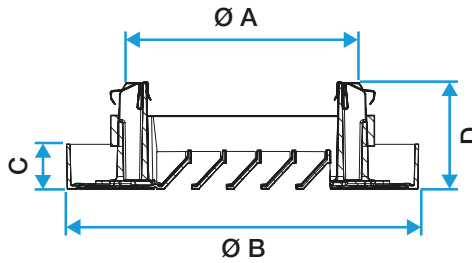

### Datos dimensionales

Código artículo	Ø conexión (mm)
11052315	160

Bouche BIM2 320 - Vue de devant

Bouche BIM2 320 - Vue de côté

Bouche BIM2 320 avec sa manchette métallique

### Visual instalación 1

1

2

3

4