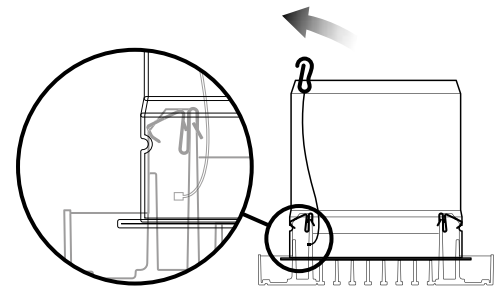

### Datos dimensionales

Código artículo	Ø conexión (mm)
11052315	160

Bouche BIM2 320 - Vue de devant

Bouche BIM2 320 - Vue de côté

Bouche BIM2 320 avec sa manchette métallique

### Visual instalación 1

1

2

3

4