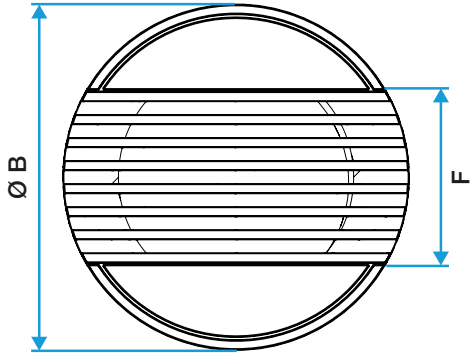

**Datos generales**

Código artículo	Material principal
11052315	Aluminio

Pequeño terminal

### Datos dimensionales

Código artículo	Ø conexión (mm)
11052315	160

Bouche BIM2 320 - Vue de devant

Bouche BIM2 320 - Vue de côté

Bouche BIM2 320 avec sa manchette métallique