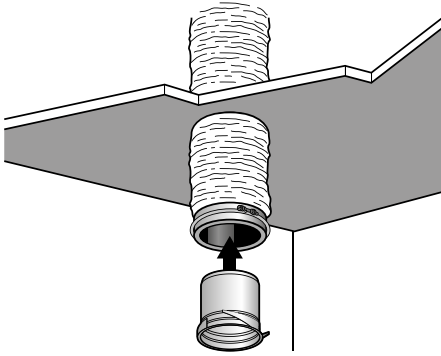

**Descripción producto**

La BIM2 320 es un pequeño terminal estético de aluminio para la impulsión en techo con una deflexión de 90° en todas las aplicaciones de ventilación simple o doble flujo de locales terciarios pequeños. Se instala en el techo y está disponible del Ø125 al Ø200 mm.

- Boca de aluminio inyectado con un acabado muy bonito BIM2 320
- Acabado con pintura epoxi de color blanco RAL 9003 mate al 30 %
- Uso para impulsión en techo
- D160
- Junta de estanqueidad
- Fijación por clips en el manguito metálico dedicado (disponible como accesorio). El uso del manguito Aldes es indispensable para una instalación totalmente segura. Este manguito está provisto de patas para una instalación rápida «cuarto de vuelta» y es compatible con los techos de tipo BA13 o staff.
- Es obligatorio instalar el cable de seguridad suministrado.

### Datos dimensionales

Código artículo	Ø conexión (mm)
11052315	160

Bouche BIM2 320 - Vue de devant

Bouche BIM2 320 - Vue de côté

Bouche BIM2 320 avec sa manchette métallique

### Visual instalación 1

1

2

3

4