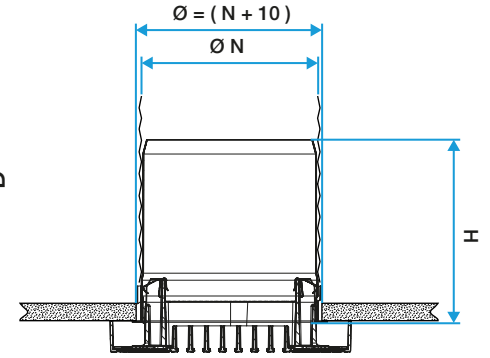

### Datos dimensionales

Código artículo	Ø conexión (mm)
11052315	160

Bouche BIM2 320 - Vue de devant

Bouche BIM2 320 - Vue de côté

Bouche BIM2 320 avec sa manchette métallique

### Visual instalación 1

1

2

3

4