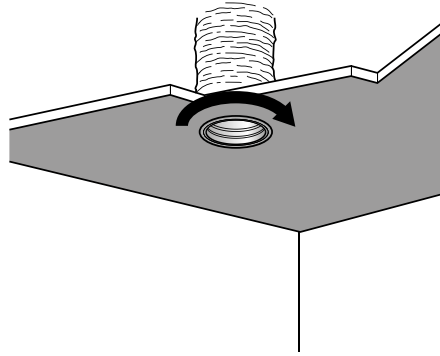

### Datos dimensionales

Código artículo	Ø conexión (mm)
11052315	160

Bouche BIM2 320 - Vue de devant

Bouche BIM2 320 - Vue de côté

Bouche BIM2 320 avec sa manchette métallique

### Visual instalación 1

1

2

3

4