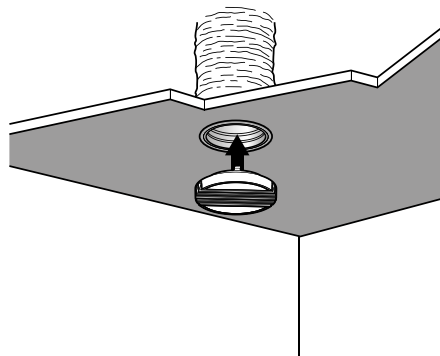

### Datos dimensionales

Código artículo	Ø conexión (mm)
11052315	160

Bouche BIM2 320 - Vue de devant

Bouche BIM2 320 - Vue de côté

Bouche BIM2 320 avec sa manchette métallique

### Visual instalación 1

1

2

3

4