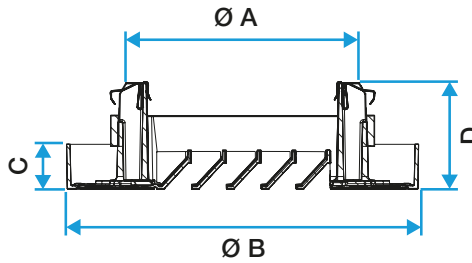

Datos generales

Código artículo	Material principal
11052316	Aluminio

Pequeño terminal

11052316

BIM2 320 D200 - RAL 9003 30%

Datos dimensionales

Código artículo	Ø conexión (mm)
11052316	200

Bouche BIM2 320 - Vue de devant

Bouche BIM2 320 - Vue de côté

Bouche BIM2 320 avec sa manchette métallique

Visual instalación 1

1

2

3

4