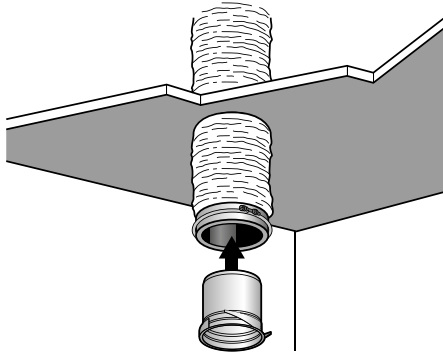

Descripción producto

La BIM2 320 es un pequeño terminal estético de aluminio para la impulsión en techo con una deflexión de 90° en todas las aplicaciones de ventilación simple o doble flujo de locales terciarios pequeños. Se instala en el techo y está disponible del Ø125 al Ø200 mm.

Características principales

- boca de aluminio inyectado con un acabado muy bonito,
- deflexión de 90°,
- acabado con pintura epoxi de color blanco RAL 9010 mate al 30 %,
- fijación por clips en el manguito metálico dedicado,
- manguito provisto de patas para una instalación rápida «cuarto de vuelta», adaptado a los techos de tipo BA13 o staff.

Datos generales

Código artículo	Material principal
11052316	Aluminio

Pequeño terminal

11052316

BIM2 320 D200 - RAL 9003 30%

Datos dimensionales

Código artículo	Ø conexión (mm)
11052316	200

Bouche BIM2 320 - Vue de devant

Bouche BIM2 320 - Vue de côté

Bouche BIM2 320 avec sa manchette métallique

Visual instalación 1

1

2

3

4