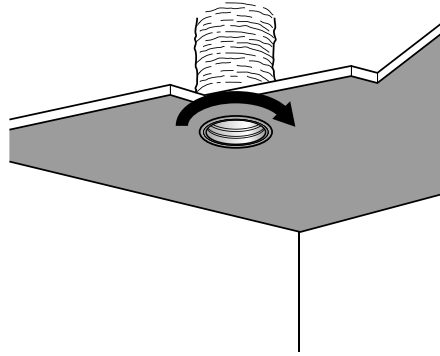

Aplicación:

- Boca de aluminio inyectado con un acabado muy bonito
- Deflexión a 0° para el modelo 300 y 90° para el modelo 320
- Acabado con pintura epoxi de color blanco RAL 9003 mate al 30 %
- Fijación por clips en el manguito metálico dedicado
- Manguito provisto de patas para una instalación rápida «cuarto de vuelta» y compatible con los techos de tipo BA13 o staff.
- Para el montaje en techo, es obligatorio instalar el cable de seguridad suministrado.

Características principales

- boca de aluminio inyectado con un acabado muy bonito,
- deflexión de 90°,
- acabado con pintura epoxi de color blanco RAL 9010 mate al 30 %,
- fijación por clips en el manguito metálico dedicado,
- manguito provisto de patas para una instalación rápida «cuarto de vuelta», adaptado a los techos de tipo BA13 o staff.

Datos generales

Código artículo	Material principal
11052316	Aluminio

Pequeño terminal

11052316

BIM2 320 D200 - RAL 9003 30%

Datos dimensionales

Código artículo	Ø conexión (mm)
11052316	200

Bouche BIM2 320 - Vue de devant

Bouche BIM2 320 - Vue de côté

Bouche BIM2 320 avec sa manchette métallique

Visual instalación 1

1

2

3

4