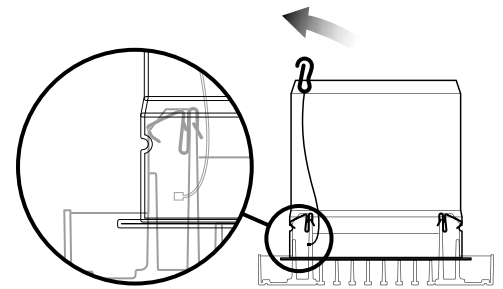

Datos generales

Código artículo	Material principal
11052316	Aluminio

Pequeño terminal

11052316

BIM2 320 D200 - RAL 9003 30%

Datos dimensionales

Código artículo	Ø conexión (mm)
11052316	200

Bouche BIM2 320 - Vue de devant

Bouche BIM2 320 - Vue de côté

Bouche BIM2 320 avec sa manchette métallique

Visual instalación 1

1

2

3

4