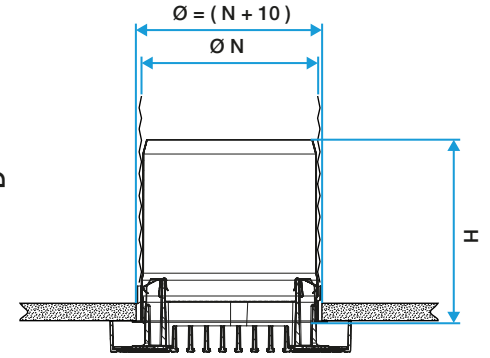

Datos generales

Código artículo	Material principal
11052316	Aluminio

Pequeño terminal

11052316

BIM2 320 D200 - RAL 9003 30%

Datos dimensionales

Código artículo	Ø conexión (mm)
11052316	200

Bouche BIM2 320 - Vue de devant

Bouche BIM2 320 - Vue de côté

Bouche BIM2 320 avec sa manchette métallique

Visual instalación 1

1

2

3

4