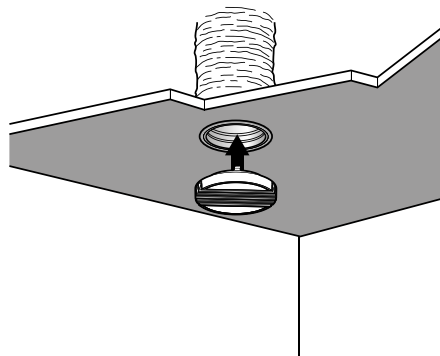

Descripción producto

La BIM2 320 es un pequeño terminal estético de aluminio para la impulsión en techo con una deflexión de 90° en todas las aplicaciones de ventilación simple o doble flujo de locales terciarios pequeños. Se instala en el techo y está disponible del Ø125 al Ø200 mm.

Características principales

- boca de aluminio inyectado con un acabado muy bonito,
- deflexión de 90°,
- acabado con pintura epoxi de color blanco RAL 9010 mate al 30 %,
- fijación por clips en el manguito metálico dedicado,
- manguito provisto de patas para una instalación rápida «cuarto de vuelta», adaptado a los techos de tipo BA13 o staff.

Datos generales

Código artículo	Material principal
11052316	Aluminio

Pequeño terminal

11052316

BIM2 320 D200 - RAL 9003 30%

Datos dimensionales

Código artículo	Ø conexión (mm)
11052316	200

Bouche BIM2 320 - Vue de devant

Bouche BIM2 320 - Vue de côté

Bouche BIM2 320 avec sa manchette métallique

Visual instalación 1

1

2

3

4