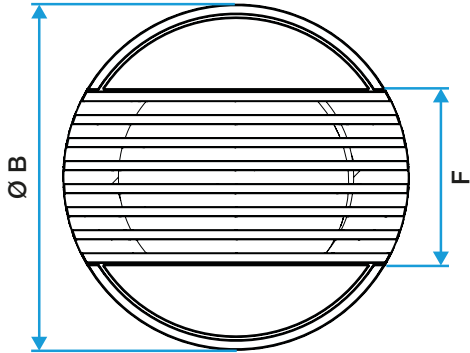

Datos generales

Código artículo	Material principal
11052316	Aluminio

Pequeño terminal

11052316

BIM2 320 D200 - RAL 9003 30%

Datos dimensionales

Código artículo	Ø conexión (mm)
11052316	200

Bouche BIM2 320 - Vue de devant

Bouche BIM2 320 - Vue de côté

Bouche BIM2 320 avec sa manchette métallique

Visual instalación 1

1

2

3

4