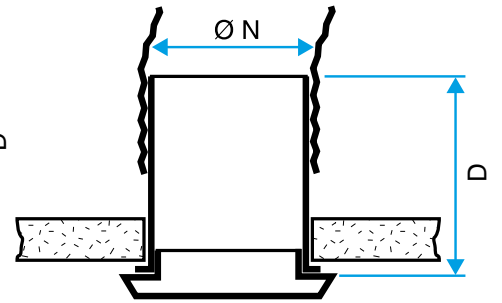

Características principales

- rejilla de ventilación BIP y BIO fija,
- funciona en extracción e impulsión,
- existe en 3 diámetros: Ø80 mm, Ø100 mm y Ø125 mm,
- caudal Ø80 - 60 m³/h,
- caudal Ø100 - 90 m³/h,
- caudal Ø125 - 110 m³/h,
- mantenimiento fácil.

11022064

BIO Design Rectangular Ø80 mm - Blanco

Datos dimensionales

Código artículo	H (mm)	L (mm)	Ø conexión (mm)	l (mm)
11022064	115	31	80	162

Grille BIO Design rectangulaire D 80 mm

Grille BIO Design carré D 80 mm

Grille BIO Design carré D 125 mm

Bouche BIP seule

Bouche BIO seule

Bouche BIP avec manchette