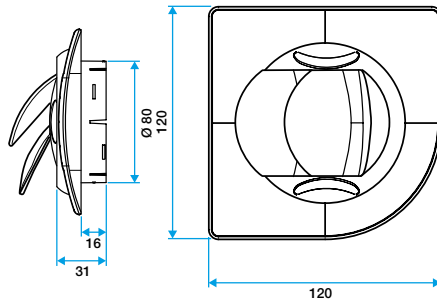

Características principales

- rejilla de ventilación BIP y BIO fija,
- funciona en extracción e impulsión,
- existe en 3 diámetros: Ø80 mm, Ø100 mm y Ø125 mm,
- caudal Ø80 - 60 m³/h,
- caudal Ø100 - 90 m³/h,
- caudal Ø125 - 110 m³/h,
- mantenimiento fácil.

Accesorios

Denominación	Código artículo
Manguito tridente Ø80	11022074
Manguito chapa con espaldón Ø80 mm	11012490

Datos generales

Código artículo	Materia del aislante	Color
11022064	-	Blanco

Rejilla de ventilación fija

11022064

BIO Design Rectangular Ø80 mm - Blanco

Datos dimensionales

Código artículo	H (mm)	L (mm)	Ø conexión (mm)	l (mm)
11022064	115	31	80	162

Grille BIO Design rectangulaire D 80 mm

Grille BIO Design carré D 80 mm

Grille BIO Design carré D 125 mm

Bouche BIP seule

Bouche BIO seule

Bouche BIP avec manchette