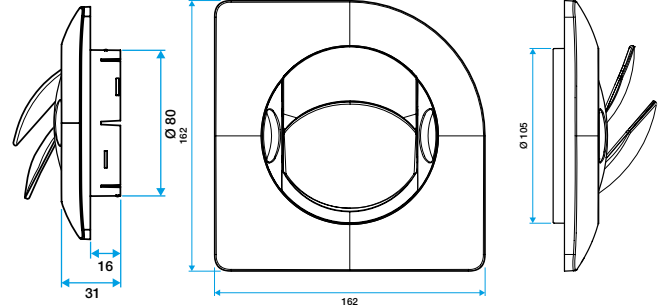

Características principales

- rejilla de ventilación BIP y BIO fija,
- funciona en extracción e impulsión,
- existe en 3 diámetros: Ø80 mm, Ø100 mm y Ø125 mm,
- caudal Ø80 - 60 m³/h,
- caudal Ø100 - 90 m³/h,
- caudal Ø125 - 110 m³/h,
- mantenimiento fácil.

Accesorios

Denominación	Código artículo
Manguito tridente Ø80	11022074
Manguito chapa con espaldón Ø80 mm	11012490

Datos generales

Código artículo	Materia del aislante	Color
11022064	-	Blanco

Rejilla de ventilación fija

11022064

BIO Design Rectangular Ø80 mm - Blanco

Datos dimensionales

Código artículo	H (mm)	L (mm)	Ø conexión (mm)	l (mm)
11022064	115	31	80	162

Grille BIO Design rectangulaire D 80 mm

Grille BIO Design carré D 80 mm

Grille BIO Design carré D 125 mm

Bouche BIP seule

Bouche BIO seule

Bouche BIP avec manchette