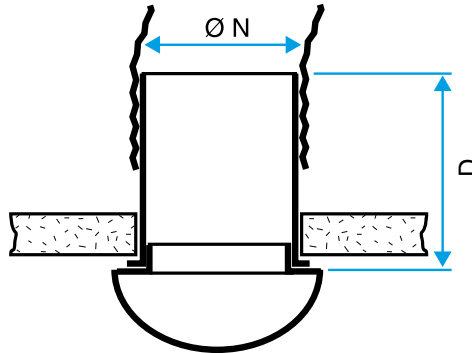

Características principales

- rejilla de ventilación BIP y BIO fija,
- funciona en extracción e impulsión,
- existe en 3 diámetros: Ø80 mm, Ø100 mm y Ø125 mm,
- caudal Ø80 - 60 m³/h,
- caudal Ø100 - 90 m³/h,
- caudal Ø125 - 110 m³/h,
- mantenimiento fácil.

11022064

BIO Design Rectangular Ø80 mm - Blanco

Datos dimensionales

Código artículo	H (mm)	L (mm)	Ø conexión (mm)	l (mm)
11022064	115	31	80	162

Grille BIO Design rectangulaire D 80 mm

Grille BIO Design carré D 80 mm

Grille BIO Design carré D 125 mm

Bouche BIP seule

Bouche BIO seule

Bouche BIP avec manchette