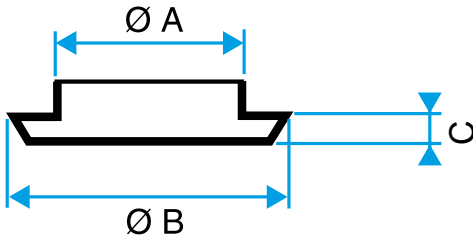

Características principales

- rejilla de ventilación BIP y BIO fija,
- funciona en extracción e impulsión,
- existe en 3 diámetros: Ø80 mm, Ø100 mm y Ø125 mm,
- caudal Ø80 - 60 m³/h,
- caudal Ø100 - 90 m³/h,
- caudal Ø125 - 110 m³/h,
- mantenimiento fácil.

11022064

BIO Design Rectangular Ø80 mm - Blanco

Datos dimensionales

Código artículo	H (mm)	L (mm)	Ø conexión (mm)	l (mm)
11022064	115	31	80	162

Grille BIO Design rectangulaire D 80 mm

Grille BIO Design carré D 80 mm

Grille BIO Design carré D 125 mm

Bouche BIP seule

Bouche BIO seule

Bouche BIP avec manchette