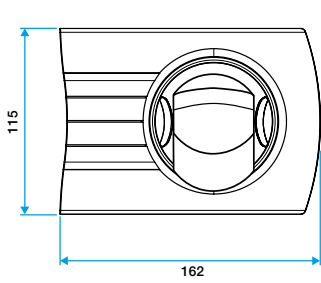

Características principales

- rejilla de ventilación BIP y BIO fija,
- funciona en extracción e impulsión,
- existe en 3 diámetros: Ø80 mm, Ø100 mm y Ø125 mm,
- caudal Ø80 - 60 m³/h,
- caudal Ø100 - 90 m³/h,
- caudal Ø125 - 110 m³/h,
- mantenimiento fácil.

Accesorios

Denominación	Código artículo
Manguito tridente Ø80	11022074
Manguito chapa con espaldón Ø80 mm	11012490

Datos generales

Código artículo	Materia del aislante	Color
11022064	-	Blanco

Rejilla de ventilación fija

11022064

BIO Design Rectangular Ø80 mm - Blanco

Datos dimensionales

Código artículo	H (mm)	L (mm)	Ø conexión (mm)	l (mm)
11022064	115	31	80	162

Grille BIO Design rectangulaire D 80 mm

Grille BIO Design carré D 80 mm

Grille BIO Design carré D 125 mm

Bouche BIP seule

Bouche BIO seule

Bouche BIP avec manchette