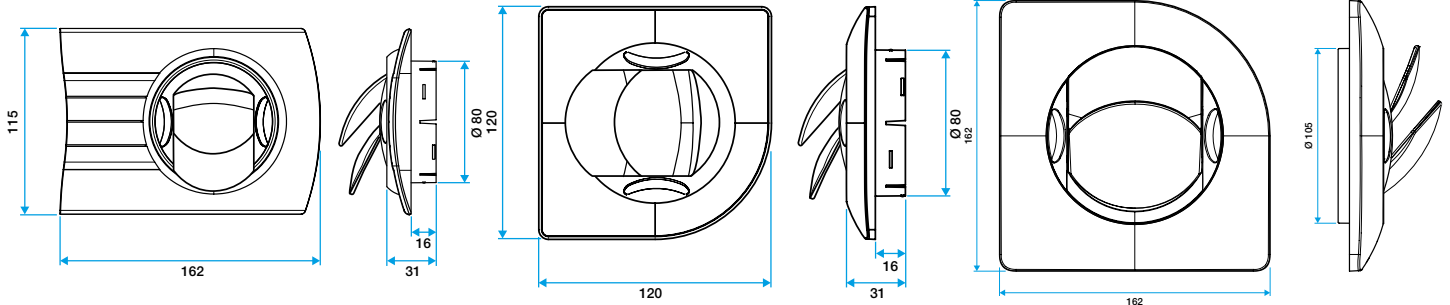

Rejilla de ventilación fija

11022015

Boca de cocina D150 mm con filtro

Datos generales

Código artículo	Materia del aislante	Color
11022015	-	Negro

Grille BIO Design rectangulaire D 80 mm

Grille BIO Design carré D 80 mm

Grille BIO Design carré D 125 mm