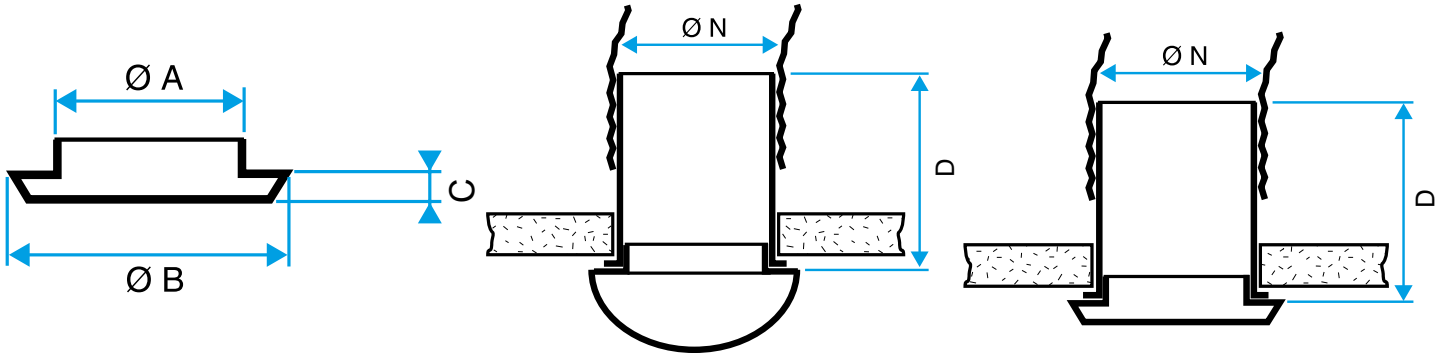

## Características principales

- rejilla de ventilación BIP y BIO fija,
- funciona en extracción e impulsión,
- existe en 3 diámetros: Ø80 mm, Ø100 mm y Ø125 mm,
- caudal Ø80 - 60 m<sup>3</sup>/h,
- caudal Ø100 - 90 m<sup>3</sup>/h,
- caudal Ø125 - 110 m<sup>3</sup>/h,
- mantenimiento fácil.

### Datos generales

Código artículo	Materia del aislante	Color
11022015	-	Negro

Grille BIO Design rectangulaire D 80 mm

Grille BIO Design carré D 80 mm

Grille BIO Design carré D 125 mm

Bouche BIP seule

Bouche BIO seule

Bouche BIP avec manchette