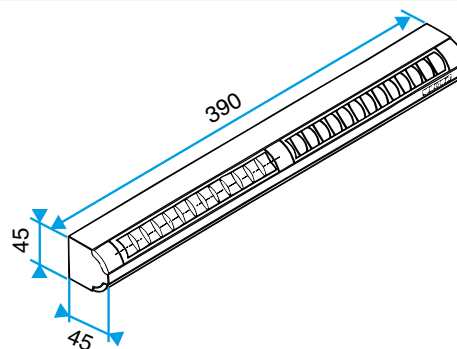

EA45; Entraxe = 370 mm