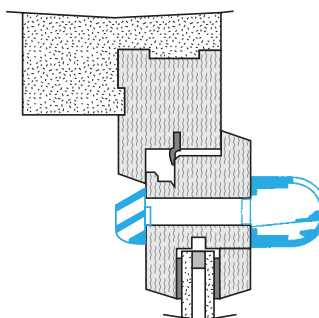

Coupe entrée d'air EA