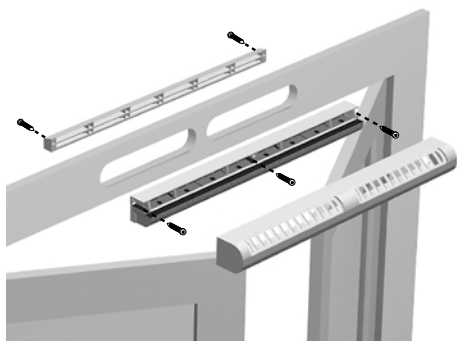

Entrada de aire autorregulable

11011524
EAO 45 Blanco

Datos acústicos

Código artículo	Dnew (Ctr) avec auvent standard (dB)	Dnew (Ctr) avec auvent standard et entretoise acoustique (dB)	Dnew (Ctr) avec auvent acoustique et entretoise acoustique (dB)	Dnew (Ctr) avec auvent acoustique (dB)
11011524	36	38	40	39

Visual instalación 1

Montaje entrada de aire EA