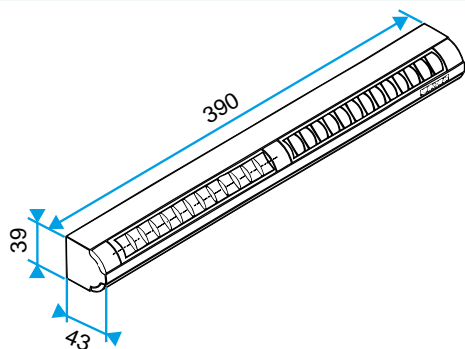

Datos dimensionales

Código artículo	H (mm)	I (mm)	L (mm)
11011524	45	43	390

EA22, EA30; Entraxe = 370 mm