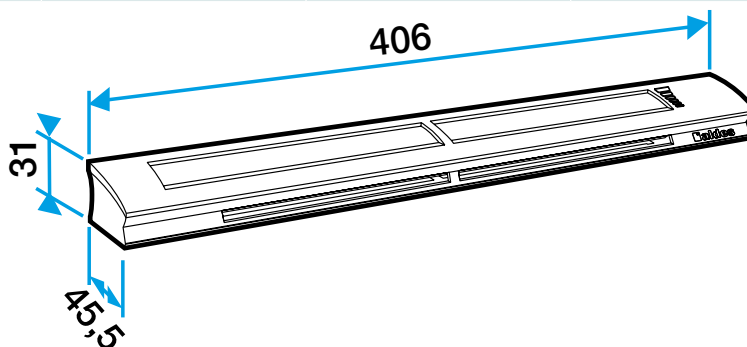

Argumentario referencia

Aplicación:

- Entrada de aire higrorregulable con caudales de 6-44 m³/h.

Descripción:

- Fijación en cajeadado de ranura doble: 2 × (172 × 12),
- Entrada de aire higrorregulable con base estándar,
- Aislamiento acústico de 37 dB,
- Dimensiones: 45x406x31 mm,
- Color blanco,
- Diseño innovador e integración discreta,
- Facilidad de montaje.

Accesorios

Denominación	Código artículo
Viserilla limitadora - Blanco	11011237
Viserilla de carpintería - Roble claro	11011274
Viserilla carpintería - Antracita	11011424
Viserilla carpintería - Marfil	11011699
Viserilla carpintería - Aluminio	11011753
Viserilla carpintería - Negro	11011813
Viserilla carpintería - Marrón	11011814
Viserilla carpintería - Roble	11011815
Viserilla Carpintería - Blanco	11011988
Viserilla acústica para EHL, EA y EHB2 - Blanco	11011972
Viserilla acústica para EHL, EA y EHB2 - Aluminio	11011755
Viserilla acústica para EHL, EA y EHB2 - Roble claro	11011271
Viserilla acústica para EHL, EA y EHB2 - Marrón	11011260
Viserilla acústica para EHL, EA y EHB2 - Roble	11011261
Viserilla acústica para EHL, EA y EHB2 - Negro	11011262
Viserilla acústica para EHL, EA y EHB2 - Marfil	11011263
Viserilla acústica para EHL, EA y EHB2 - Antracita	11011425
Viserilla acústica antinsectos para EHL, EA y EHB2 - Blanco	11011426
Viserilla carpintería antilluvia APP - Blanco	11011901
Pletina larga - Blanco	11011413
Pletina larga - Roble	11011414
Pletina larga - Marrón	11011415
Pletina larga - Aluminio	11011417
Pletina larga - Roble claro	11011418
Pletina larga - Marfil	11011419
Pletina larga - Negro	11011416

Datos generales

Código artículo	Color
11014233	Blanco

Datos dimensionales

Código artículo	H (mm)	I (mm)	L (mm)	Ranura (mm)	DC_R_SECTION_(DATE) (cm ²)
11014233	31	45,5	406	2 x (172 x 12)	04-31

Entraxe : 372 mm