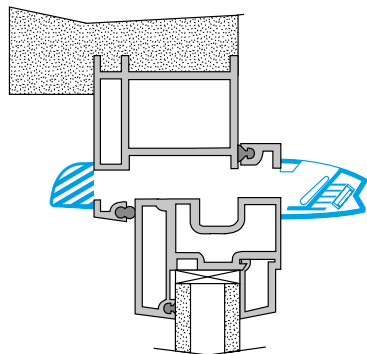

PLUS PRODUCTO

- diseño innovador y en armonía con los perfiles de ventana,
- adapta su caudal en función de la ocupación de la vivienda,
- orientación del chorro de aire hacia el techo,
- ningún tornillo de fijación visible.

Argumentario referencia

Aplicación:

- Entrada de aire higrorregulable con caudales de 6-44 m³/h.

Descripción:

- Fijación en cajeadado de ranura doble: 2 × (172 × 12),
- Entrada de aire higrorregulable con base estándar,
- Aislamiento acústico de 37 dB,
- Dimensiones: 45x406x31 mm,
- Color blanco,
- Diseño innovador e integración discreta,
- Facilidad de montaje.

Datos generales

Código artículo	Color
11014233	Blanco

Datos dimensionales

Código artículo	H (mm)	I (mm)	L (mm)	Ranura (mm)	DC_R_SECTION_(DATE) (cm ²)
11014233	31	45,5	406	2 x (172 x 12)	04-31

Entraxe : 372 mm

Visual instalación 1

Montaje entrada de aire EHB2