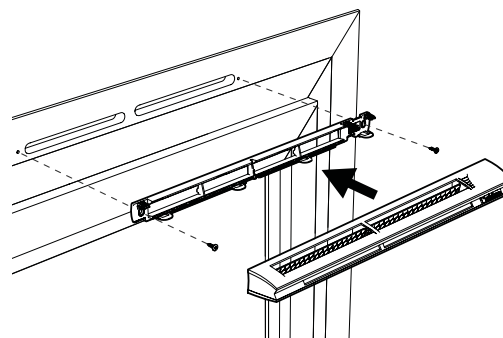

Datos generales

Código artículo	Color
11014233	Blanco

Datos dimensionales

Código artículo	H (mm)	I (mm)	L (mm)	Ranura (mm)	DC_R_SECTION_(DATE) (cm ²)
11014233	31	45,5	406	2 x (172 x 12)	04-31

Entraxe : 372 mm

Visual instalación 1

Montaje entrada de aire EHB2