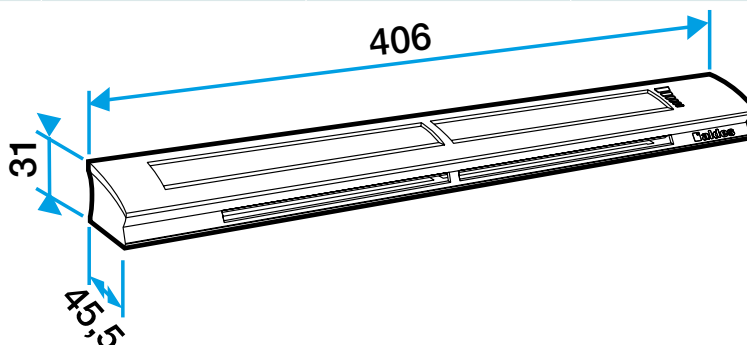

Accesorios

| Denominación | Código artículo |
|---|-----------------|
| Viserilla limitadora - Blanco | 11011237 |
| Viserilla de carpintería - Roble claro | 11011274 |
| Viserilla carpintería - Antracita | 11011424 |
| Viserilla carpintería - Marfil | 11011699 |
| Viserilla carpintería - Aluminio | 11011753 |
| Viserilla carpintería - Negro | 11011813 |
| Viserilla carpintería - Marrón | 11011814 |
| Viserilla carpintería - Roble | 11011815 |
| Viserilla Carpintería - Blanco | 11011988 |
| Viserilla acústica carpintería para EHL, EA, EHB ² - Blanco | 11011972 |
| Viserilla acústica carpintería para EHL, EA, EHB ² - Aluminio | 11011755 |
| Viserilla acústica estándar para EHL, EA, EHB ² - Roble claro | 11011271 |
| Viserilla acústica estándar para EHL, EA, EHB ² - Marrón | 11011260 |
| Viserilla acústica estándar para EHL, EA, EHB ² - Roble | 11011261 |
| Viserilla acústica estándar para EHL, EA, EHB ² - Negro | 11011262 |
| Viserilla acústica estándar para EHL, EA, EHB ² - Marfil | 11011263 |
| Viserilla acústica carpintería para EHL, EA, EHB ² - Antracita | 11011425 |
| Viserilla acústica antimosquitos para EHL, EA, EHB ² - Blanco | 11011426 |
| Viserilla carpintería antilluvia APP - Blanco | 11011901 |
| Pletina larga - Blanco | 11011413 |
| Pletina larga - Roble | 11011414 |
| Pletina larga - Marrón | 11011415 |
| Pletina larga - Aluminio | 11011417 |
| Pletina larga - Roble claro | 11011418 |
| Pletina larga - Marfil | 11011419 |
| Pletina larga - Negro | 11011416 |

Datos generales

| Código artículo | Materia del aislante | Color |
|-----------------|----------------------|--------|
| 11014235 | - | Marrón |

Datos dimensionales

| Código artículo | H (mm) | L (mm) | Ranura (mm) | l (mm) | DC_R_SECTION_(DATE) (cm ²) |
|-----------------|--------|--------|----------------|--------|--|
| 11014235 | 31 | 406 | 2 x (172 x 12) | 45,5 | 04-31 |