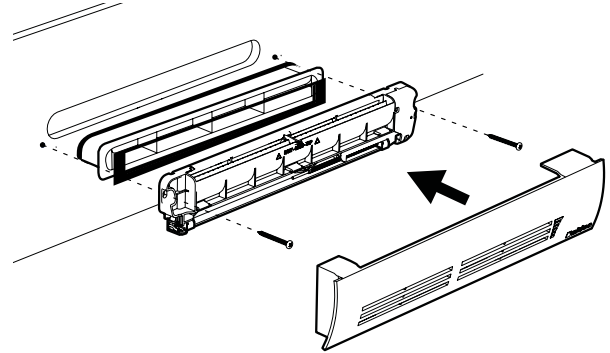

Mise en œuvre entrée d'air EHC