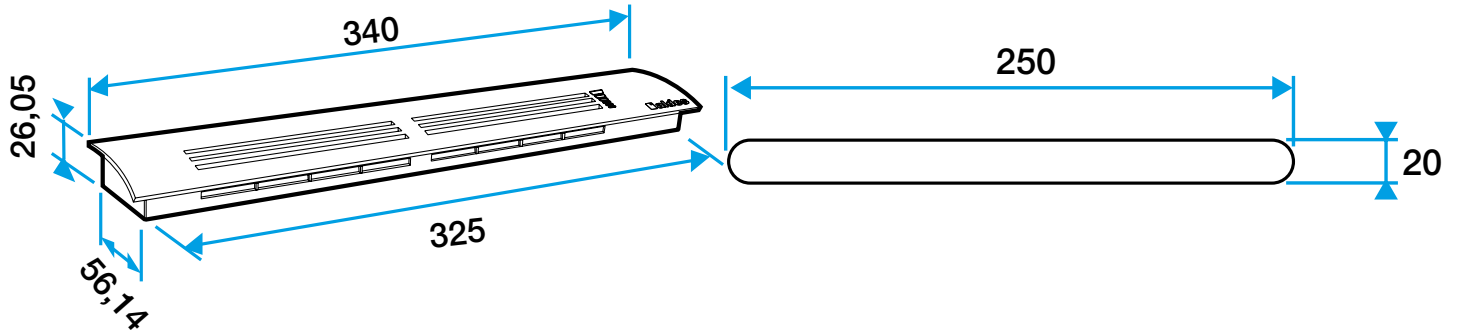

## Características principales

- entrada de aire higrorregulable,
- se instala en la caja de persiana.

### Datos dimensionales

Código artículo	H (mm)	I (mm)	L (mm)	Ranura (mm)	DC_R_SECTION_(DATE) (cm <sup>2</sup> )
11014250	26,05	56,14	340	(250 x 20)	04-31

Entraxe : 311 mm