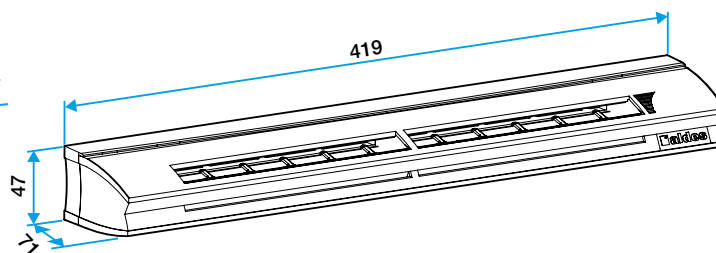

Datos generales

Código artículo	Tamaño
11014046	S

Datos dimensionales

Código artículo	l (mm)	L (mm)
11014046	55	418

EHL S entrase : 370 mm

EHL L entrase : 370 mm

Entrada de aire higrorregulable

11014046