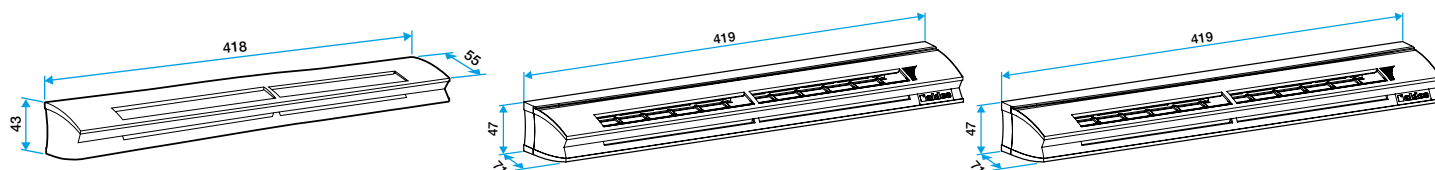

Datos generales

Código artículo	Tamaño
11014046	S

Datos dimensionales

Código artículo	l (mm)	L (mm)
11014046	55	418

EHL S entrase : 370 mm

EHL L entrase : 370 mm

Entrada de aire higrorregulable

11014046

Visual instalación 1

Montaje entrada de aire EHL S

EHL L