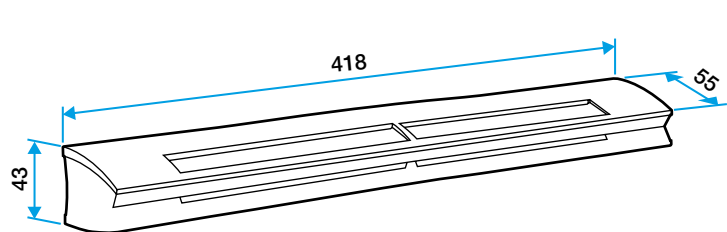

Entrada de aire higrorregulable

11014046

EHLO S 6-44 m³/h

Características principales

- entrada de aire higrorregulable acústica,
- se instala en una carpintería,
- disponible en diferentes colores.

Accesorios

Denominación	Código artículo
Pieza intermedia acústica para EHL - Blanco	11014127
Viserilla limitadora - Blanco	11011237
Viserilla de carpintería - Roble claro	11011274
Viserilla carpintería - Antracita	11011424
Viserilla carpintería - Marfil	11011699
Viserilla carpintería - Aluminio	11011753
Viserilla carpintería - Negro	11011813
Viserilla carpintería - Marrón	11011814
Viserilla carpintería - Roble	11011815
Viserilla Carpintería - Blanco	11011988
Viserilla acústica para EHL, EA y EHB2 - Blanco	11011972
Viserilla acústica para EHL, EA y EHB2 - Aluminio	11011755
Viserilla acústica para EHL, EA y EHB2 - Roble claro	11011271
Viserilla acústica para EHL, EA y EHB2 - Marrón	11011260
Viserilla acústica para EHL, EA y EHB2 - Roble	11011261
Viserilla acústica para EHL, EA y EHB2 - Negro	11011262
Viserilla acústica para EHL, EA y EHB2 - Marfil	11011263
Viserilla acústica para EHL, EA y EHB2 - Antracita	11011425
Viserilla acústica antinsectos para EHL, EA y EHB2 - Blanco	11011426
Viserilla carpintería antilluvia APP - Blanco	11011901
Pletina larga - Blanco	11011413
Pletina larga - Roble	11011414
Pletina larga - Marrón	11011415
Pletina larga - Aluminio	11011417
Pletina larga - Roble claro	11011418
Pletina larga - Marfil	11011419
Pletina larga - Negro	11011416

Datos generales

Código artículo	Tamaño
11014046	S

Datos dimensionales

Código artículo	l (mm)	L (mm)
11014046	55	418

EHL S entrase : 370 mm

EHL L entrase : 370 mm

Entrada de aire higrorregulable

11014046