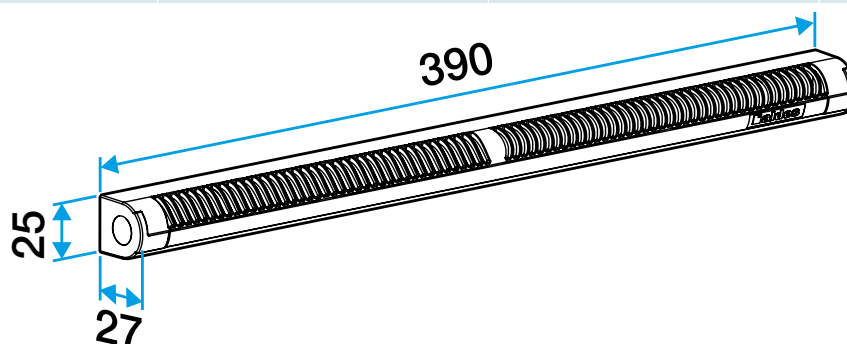

### Accesorios

Denominación	Código artículo
Viserilla limitadora - Blanco	11011237
Viserilla de carpintería - Roble claro	11011274
Viserilla carpintería - Antracita	11011424
Viserilla carpintería - Marfil	11011699
Viserilla carpintería - Aluminio	11011753
Viserilla carpintería - Negro	11011813
Viserilla carpintería - Marrón	11011814
Viserilla carpintería - Roble	11011815
Viserilla Carpintería - Blanco	11011988
Viserilla acústica para EHL, EA y EHB2 - Blanco	11011972
Viserilla acústica para EHL, EA y EHB2 - Aluminio	11011755
Viserilla acústica para EHL, EA y EHB2 - Roble claro	11011271
Viserilla acústica para EHL, EA y EHB2 - Marrón	11011260
Viserilla acústica para EHL, EA y EHB2 - Roble	11011261
Viserilla acústica para EHL, EA y EHB2 - Negro	11011262
Viserilla acústica para EHL, EA y EHB2 - Marfil	11011263
Viserilla acústica para EHL, EA y EHB2 - Antracita	11011425
Viserilla acústica antinsectos para EHL, EA y EHB2 - Blanco	11011426
Viserilla carpintería antilluvia APP - Blanco	11011901
Pletina larga - Blanco	11011413
Pletina larga - Roble	11011414
Pletina larga - Marrón	11011415
Pletina larga - Aluminio	11011417
Pletina larga - Roble claro	11011418
Pletina larga - Marfil	11011419
Pletina larga - Negro	11011416

### Datos dimensionales

Código artículo	H (mm)	I (mm)	L (mm)	Ranura (mm)
11011510	25	27	390	2 x (172 x 12);(250 x 15);(250 x 12)

Entraxe : 370 mm