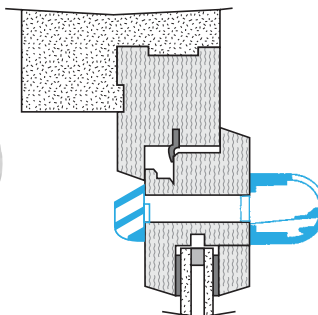

### Datos dimensionales

Código artículo	H (mm)	I (mm)	L (mm)	Ranura (mm)
11011510	25	27	390	2 x (172 x 12);(250 x 15);(250 x 12)

Entraxe : 370 mm

### Visual instalación 1

Montaje entrada de aire EMMA

Vue en coupe entrée d'air EMMA