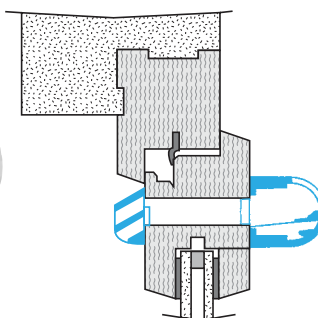

Argumentario referencia

Aplicación:

- Entrada de aire autorregulable con caudales de 22, 30 y 45 m³/h

Descripción:

- Ranura doble: 2 x (172 x 12) mm o ranura simple (250 x 15) mm o (250 x 12) mm
- Dimensiones: 27x25x390mm
- Instalación en la carpintería
- Una sola referencia para 3 caudales
- Color blanco
- Aletas con la función antimosquitos
- Ningún tornillo de fijación visible

Datos generales

Código artículo	Color
11011510	Blanco

Datos dimensionales

Código artículo	H (mm)	I (mm)	L (mm)	Ranura (mm)
11011510	25	27	390	2 x (172 x 12);(250 x 15);(250 x 12)

Entraxe : 370 mm

Datos aerólicos

Montaje entrada de aire EMMA

Vue en coupe entrée d'air EMMA