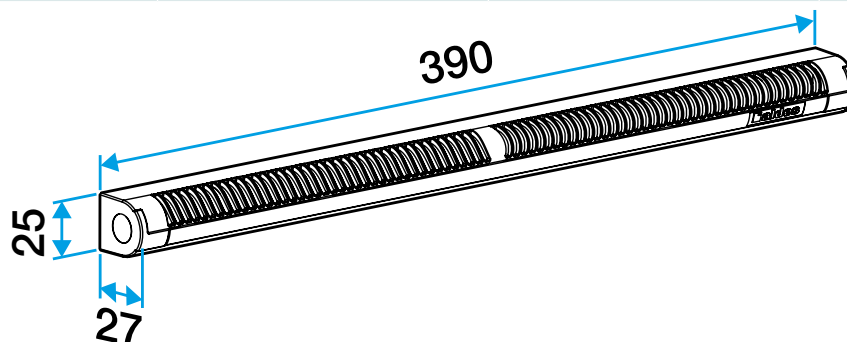

Argumentario referencia

Aplicación:

- Entrada de aire autorregulable con caudales de 22, 30 y 45 m³/h

Descripción:

- Ranura doble: 2 x (172 x 12) mm o ranura simple (250 x 15) mm o (250 x 12) mm
- Dimensiones: 27x25x390mm
- Instalación en la carpintería
- Una sola referencia para 3 caudales
- Color blanco
- Aletas con la función antimosquitos
- Ningún tornillo de fijación visible

Entrada de aire autorregulable

11011510

EMMA de 22/30/45 m³/h - Blanco

Características principales

- entrada de aire autorregulable,
- se instala en una carpintería,
- disponible en diferentes colores.

Accesorios

Datos generales

Código artículo	Color
11011510	Blanco

Datos dimensionales

Código artículo	H (mm)	I (mm)	L (mm)	Ranura (mm)
11011510	25	27	390	2 x (172 x 12);(250 x 15);(250 x 12)

Entraxe : 370 mm

Datos aerólicos