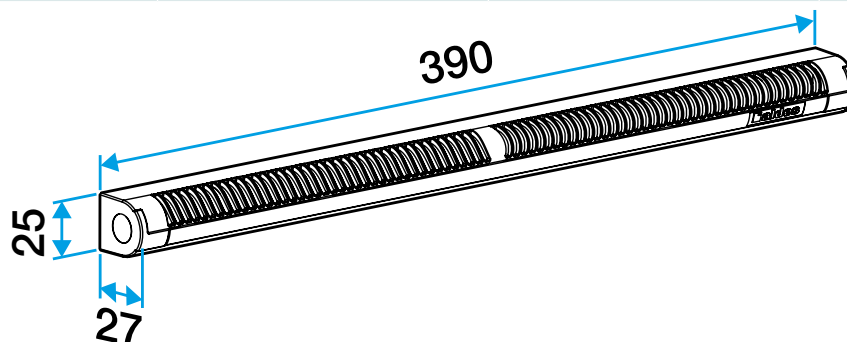

Argumentario referencia

Aplicación:

- Ranura doble: 2 x (172 x 12) mm o ranura simple (250 x 15) mm o (250 x 12) mm
- Instalación en la carpintería.

Descripción:

- Una sola referencia para 3 caudales.
- Aletas con la función antimosquitos.
- Ningún tornillo de fijación visible.

Entrada de aire autorregulable

11011518

EMMA de 22/30/45 m³/h - Marfil

Características principales

- entrada de aire autorregulable,
- se instala en una carpintería,
- disponible en diferentes colores.

Accesorios

Denominación	Código artículo
Viserilla limitadora - Blanco	11011237
Viserilla de carpintería - Roble claro	11011274
Viserilla carpintería - Antracita	11011424
Viserilla carpintería - Marfil	11011699
Viserilla carpintería - Aluminio	11011753
Viserilla carpintería - Negro	11011813
Viserilla carpintería - Marrón	11011814
Viserilla carpintería - Roble	11011815
Viserilla Carpintería - Blanco	11011988
Viserilla acústica para EHL, EA y EHB2 - Blanco	11011972
Viserilla acústica para EHL, EA y EHB2 - Aluminio	11011755
Viserilla acústica para EHL, EA y EHB2 - Roble claro	11011271
Viserilla acústica para EHL, EA y EHB2 - Marrón	11011260
Viserilla acústica para EHL, EA y EHB2 - Roble	11011261
Viserilla acústica para EHL, EA y EHB2 - Negro	11011262
Viserilla acústica para EHL, EA y EHB2 - Marfil	11011263
Viserilla acústica para EHL, EA y EHB2 - Antracita	11011425
Viserilla acústica antinsectos para EHL, EA y EHB2 - Blanco	11011426
Viserilla carpintería antilluvia APP - Blanco	11011901
Pletina larga - Blanco	11011413
Pletina larga - Roble	11011414
Pletina larga - Marrón	11011415
Pletina larga - Aluminio	11011417
Pletina larga - Roble claro	11011418
Pletina larga - Marfil	11011419
Pletina larga - Negro	11011416

Datos generales

Código artículo	Color
11011518	Marfil

Datos dimensionales

Código artículo	H (mm)	I (mm)	L (mm)	Ranura (mm)
11011518	25	27	390	2 x (172 x 12);(250 x 15);(250 x 12)

Entraxe : 370 mm

Datos aerólicos