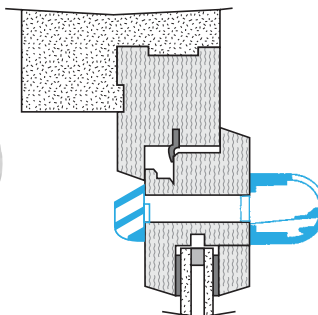

Principios de funcionamiento

La EMMA permite alimentar la vivienda con aire nuevo a partir de una ranura en la carpintería y una viserilla por el lado exterior.

Descripción producto

La EMMA es una entrada de aire autorregulable para carpintería que asegura un caudal de aire nuevo constante, sean cuales sean las condiciones en la vivienda.

Argumentario referencia

Aplicación:

- Ranura doble: 2 x (172 x 12) mm o ranura simple (250 x 15) mm o (250 x 12) mm
- Instalación en la carpintería.

Descripción:

- Una sola referencia para 3 caudales.
- Aletas con la función antimosquitos.
- Ningún tornillo de fijación visible.

Datos generales

Código artículo	Color
11011518	Marfil

Datos dimensionales

Código artículo	H (mm)	I (mm)	L (mm)	Ranura (mm)
11011518	25	27	390	2 x (172 x 12);(250 x 15);(250 x 12)

Entraxe : 370 mm

Datos aerólicos

Montaje entrada de aire EMMA

Vue en coupe entrée d'air EMMA