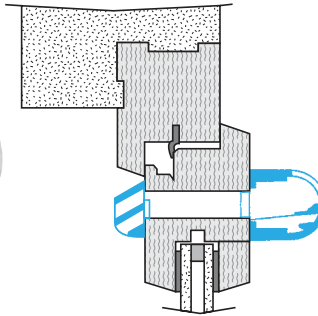

Principios de funcionamiento

La EMMA permite alimentar la vivienda con aire nuevo a partir de una ranura en la carpintería y una viserilla por el lado exterior.

Descripción producto

La EMMA es una entrada de aire autorregulable para carpintería que asegura un caudal de aire nuevo constante, sean cuales sean las condiciones en la vivienda.

Argumentario referencia

Aplicación:

- Ranura doble: 2 x (172 x 12) mm o ranura simple (250 x 15) mm o (250 x 12) mm
- Instalación en la carpintería.

Descripción:

- Una sola referencia para 3 caudales.
- Aletas con la función antimosquitos.
- Ningún tornillo de fijación visible.

Entraxe : 370 mm

Datos aerólicos

Código artículo	Caudal (m3/h)
11011518	22/30/45

Entrada de aire autorregulable

11011518

EMMA de 22/30/45 m³/h - Marfil

Datos acústicos

Código artículo	Dnew (Ctr) avec auvent standard (dB)
11011518	33

Visual instalación 1

Montaje entrada de aire EMMA

Vue en coupe entrée d'air EMMA