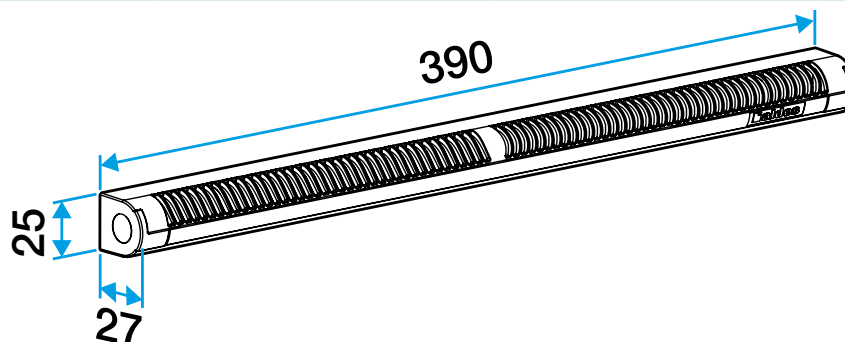

Argumentario referencia

Aplicación:

- Ranura doble: 2 x (172 x 12) mm o ranura simple (250 x 15) mm o (250 x 12) mm
- Instalación en la carpintería.

Descripción:

- Una sola referencia para 3 caudales.
- Aletas con la función antimosquitos.
- Ningún tornillo de fijación visible.

Entrada de aire autorregulable

11011518

EMMA de 22/30/45 m³/h - Marfil

Características principales

- entrada de aire autorregulable,
- se instala en una carpintería,
- disponible en diferentes colores.

Accesorios

Denominación	Código artículo
Viserilla limitadora - Blanco	11011237
Viserilla de carpintería - Roble claro	11011274
Viserilla carpintería - Antracita	11011424
Viserilla carpintería - Marfil	11011699
Viserilla carpintería - Aluminio	11011753
Viserilla carpintería - Negro	11011813
Viserilla carpintería - Marrón	11011814
Viserilla carpintería - Roble	11011815
Viserilla Carpintería - Blanco	11011988
Viserilla acústica para EHL, EA y EHB2 - Blanco	11011972
Viserilla acústica para EHL, EA y EHB2 - Aluminio	11011755
Viserilla acústica para EHL, EA y EHB2 - Roble claro	11011271
Viserilla acústica para EHL, EA y EHB2 - Marrón	11011260
Viserilla acústica para EHL, EA y EHB2 - Roble	11011261
Viserilla acústica para EHL, EA y EHB2 - Negro	11011262
Viserilla acústica para EHL, EA y EHB2 - Marfil	11011263
Viserilla acústica para EHL, EA y EHB2 - Antracita	11011425
Viserilla acústica antinsectos para EHL, EA y EHB2 - Blanco	11011426
Viserilla carpintería antilluvia APP - Blanco	11011901
Pletina larga - Blanco	11011413
Pletina larga - Roble	11011414
Pletina larga - Marrón	11011415
Pletina larga - Aluminio	11011417
Pletina larga - Roble claro	11011418
Pletina larga - Marfil	11011419
Pletina larga - Negro	11011416

Datos generales

Código artículo	Material principal	Color
11011518	Plástico	Marfil

Datos dimensionales

Código artículo	H (mm)	I (mm)	L (mm)	Ranura (mm)
11011518	25	27	390	2 x (172 x 12);(250 x 15);(250 x 12)