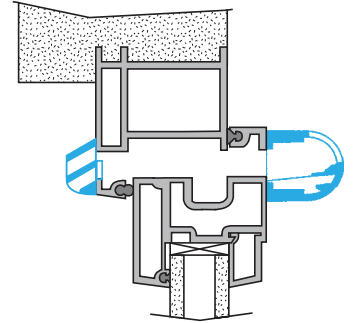

Principios de funcionamiento

La EMMA permite alimentar la vivienda con aire nuevo a partir de una ranura en la carpintería y una viserilla por el lado exterior.

Descripción producto

La EMMA es una entrada de aire autorregulable para carpintería que asegura un caudal de aire nuevo constante, sean cuales sean las condiciones en la vivienda.

Argumentario referencia

Aplicación:

- Ranura doble: 2 x (172 x 12) mm o ranura simple (250 x 15) mm o (250 x 12) mm
- Instalación en la carpintería.

Descripción:

- Una sola referencia para 3 caudales.
- Aletas con la función antimosquitos.
- Ningún tornillo de fijación visible.

Entraxe : 370 mm

Datos aerólicos

Código artículo	Caudal (m3/h)
11011518	22/30/45

Entrada de aire autorregulable

11011518

EMMA de 22/30/45 m³/h - Marfil

Datos acústicos

Código artículo	Dnew (Ctr) avec auvent standard (dB)
11011518	33

Visual instalación 1

Montaje entrada de aire EMMA

Vue en coupe entrée d'air EMMA