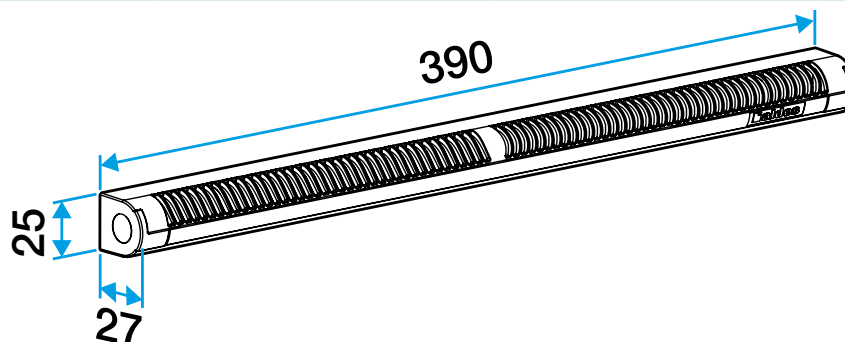

Argumentario referencia

Aplicación:

- Ranura doble: 2 x (172 x 12) mm o ranura simple (250 x 15) mm o (250 x 12) mm
- Instalación en la carpintería.

Descripción:

- Una sola referencia para 3 caudales.
- Aletas con la función antimosquitos.
- Ningún tornillo de fijación visible.

Entrada de aire autorregulable

11011513

EMMA de 22/30/45 m³/h - Marrón

Características principales

- entrada de aire autorregulable,
- se instala en una carpintería,
- disponible en diferentes colores.

Accesorios

Denominación	Código artículo
Viserilla limitadora - Blanco	11011237
Viserilla de carpintería - Roble claro	11011274
Viserilla carpintería - Antracita	11011424
Viserilla carpintería - Marfil	11011699
Viserilla carpintería - Aluminio	11011753
Viserilla carpintería - Negro	11011813
Viserilla carpintería - Marrón	11011814
Viserilla carpintería - Roble	11011815
Viserilla Carpintería - Blanco	11011988
Viserilla acústica para EHL, EA y EHB2 - Blanco	11011972
Viserilla acústica para EHL, EA y EHB2 - Aluminio	11011755
Viserilla acústica para EHL, EA y EHB2 - Roble claro	11011271
Viserilla acústica para EHL, EA y EHB2 - Marrón	11011260
Viserilla acústica para EHL, EA y EHB2 - Roble	11011261
Viserilla acústica para EHL, EA y EHB2 - Negro	11011262
Viserilla acústica para EHL, EA y EHB2 - Marfil	11011263
Viserilla acústica para EHL, EA y EHB2 - Antracita	11011425
Viserilla acústica antinsectos para EHL, EA y EHB2 - Blanco	11011426
Viserilla carpintería antilluvia APP - Blanco	11011901
Pletina larga - Blanco	11011413
Pletina larga - Roble	11011414
Pletina larga - Marrón	11011415
Pletina larga - Aluminio	11011417
Pletina larga - Roble claro	11011418
Pletina larga - Marfil	11011419
Pletina larga - Negro	11011416

Datos generales

Código artículo	Material principal	Color
11011513	Plástico	Marrón

Datos dimensionales

Código artículo	H (mm)	I (mm)	L (mm)	Ranura (mm)
11011513	25	27	390	2 x (172 x 12);(250 x 15);(250 x 12)