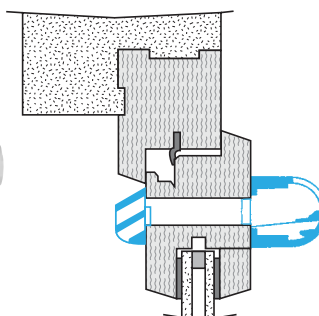

Argumentario referencia

Aplicación:

- Ranura doble: 2 x (172 x 12) mm o ranura simple (250 x 15) mm o (250 x 12) mm
- Instalación en la carpintería.

Descripción:

- Una sola referencia para 3 caudales.
- Aletas con la función antimosquitos.
- Ningún tornillo de fijación visible.

Datos generales

Código artículo	Color
11011513	Marrón

Datos dimensionales

Código artículo	H (mm)	I (mm)	L (mm)	Ranura (mm)
11011513	25	27	390	2 x (172 x 12);(250 x 15);(250 x 12)

Entraxe : 370 mm

Datos aerólicos

Montaje entrada de aire EMMA

Vue en coupe entrée d'air EMMA