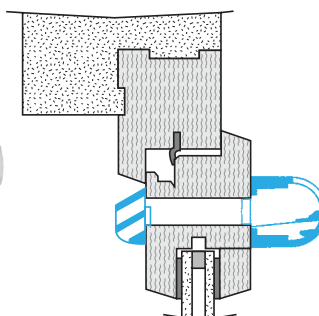

Argumentario referencia

Aplicación:

- Ranura doble: 2 x (172 x 12) mm o ranura simple (250 x 15) mm o (250 x 12) mm
- Instalación en la carpintería.

Descripción:

- Una sola referencia para 3 caudales.
- Aletas con la función antimosquitos.
- Ningún tornillo de fijación visible.

Datos generales

Código artículo	Material principal	Color
11011513	Plástico	Marrón

Datos dimensionales

Código artículo	H (mm)	I (mm)	L (mm)	Ranura (mm)
11011513	25	27	390	2 x (172 x 12);(250 x 15);(250 x 12)

Entraxe : 370 mm

Datos aerólicos

Código artículo	Caudal (m3/h)
11011513	22/30/45

Entrada de aire autorregulable

11011513

EMMA de 22/30/45 m³/h - Marrón

Datos acústicos

Código artículo	Dnew (Ctr) avec auvent standard (dB)
11011513	33

Visual instalación 1

Montaje entrada de aire EMMA

Vue en coupe entrée d'air EMMA