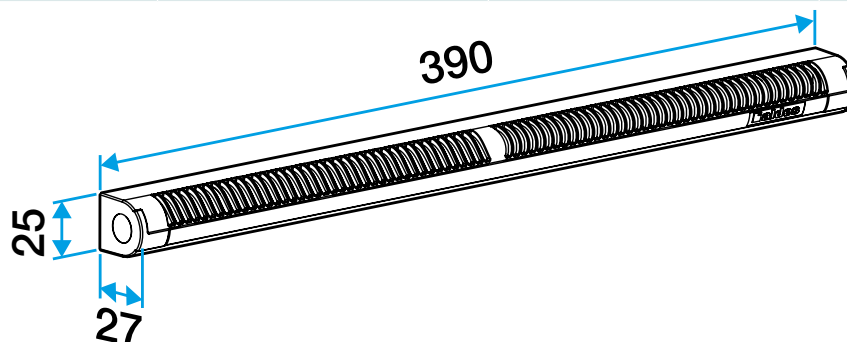

Argumentario referencia

Aplicación:

- Ranura doble: 2 x (172 x 12) mm o ranura simple (250 x 15) mm o (250 x 12) mm
- Instalación en la carpintería.

Descripción:

- Una sola referencia para 3 caudales.
- Aletas con la función antimosquitos.
- Ningún tornillo de fijación visible.

Entrada de aire autorregulable

11011513

EMMA de 22/30/45 m³/h - Marrón

Características principales

- entrada de aire autorregulable,
- se instala en una carpintería,
- disponible en diferentes colores.

Accesorios

Denominación	Código artículo
Viserilla limitadora - Blanco	11011237
Viserilla de carpintería - Roble claro	11011274
Viserilla carpintería - Antracita	11011424
Viserilla carpintería - Marfil	11011699
Viserilla carpintería - Aluminio	11011753
Viserilla carpintería - Negro	11011813
Viserilla carpintería - Marrón	11011814
Viserilla carpintería - Roble	11011815
Viserilla Carpintería - Blanco	11011988
Viserilla acústica para EHL, EA y EHB2 - Blanco	11011972
Viserilla acústica para EHL, EA y EHB2 - Aluminio	11011755
Viserilla acústica para EHL, EA y EHB2 - Roble claro	11011271
Viserilla acústica para EHL, EA y EHB2 - Marrón	11011260
Viserilla acústica para EHL, EA y EHB2 - Roble	11011261
Viserilla acústica para EHL, EA y EHB2 - Negro	11011262
Viserilla acústica para EHL, EA y EHB2 - Marfil	11011263
Viserilla acústica para EHL, EA y EHB2 - Antracita	11011425
Viserilla acústica antinsectos para EHL, EA y EHB2 - Blanco	11011426
Viserilla carpintería antilluvia APP - Blanco	11011901
Pletina larga - Blanco	11011413
Pletina larga - Roble	11011414
Pletina larga - Marrón	11011415
Pletina larga - Aluminio	11011417
Pletina larga - Roble claro	11011418
Pletina larga - Marfil	11011419
Pletina larga - Negro	11011416

Datos generales

Código artículo	Color
11011513	Marrón

Datos dimensionales

Código artículo	H (mm)	I (mm)	L (mm)	Ranura (mm)
11011513	25	27	390	2 x (172 x 12);(250 x 15);(250 x 12)

Entraxe : 370 mm

Datos aerólicos