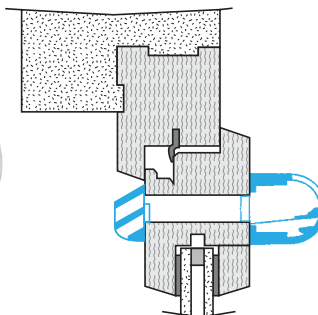

### Datos dimensionales

Código artículo	H (mm)	I (mm)	L (mm)	Ranura (mm)
11011512	25	27	390	2 x (172 x 12);(250 x 15);(250 x 12)

Entraxe : 370 mm

### Visual instalación 1

Montaje entrada de aire EMMA

Vue en coupe entrée d'air EMMA