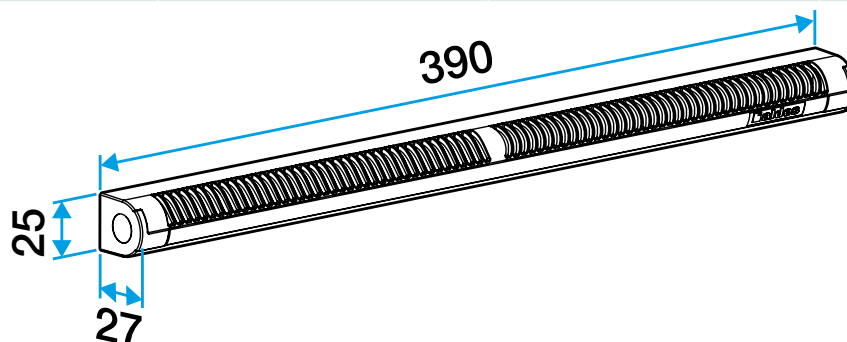

### Características principales

- entrada de aire autorregulable,
- se instala en una carpintería,
- disponible en diferentes colores.

### Accesorios

Denominación	Código artículo
Viserilla limitadora - Blanco	11011237
Viserilla de carpintería - Roble claro	11011274
Viserilla carpintería - Antracita	11011424
Viserilla carpintería - Marfil	11011699
Viserilla carpintería - Aluminio	11011753
Viserilla carpintería - Negro	11011813
Viserilla carpintería - Marrón	11011814
Viserilla carpintería - Roble	11011815
Viserilla Carpintería - Blanco	11011988
Viserilla acústica para EHL, EA y EHB2 - Blanco	11011972
Viserilla acústica para EHL, EA y EHB2 - Aluminio	11011755
Viserilla acústica para EHL, EA y EHB2 - Roble claro	11011271
Viserilla acústica para EHL, EA y EHB2 - Marrón	11011260
Viserilla acústica para EHL, EA y EHB2 - Roble	11011261
Viserilla acústica para EHL, EA y EHB2 - Negro	11011262
Viserilla acústica para EHL, EA y EHB2 - Marfil	11011263
Viserilla acústica para EHL, EA y EHB2 - Antracita	11011425
Viserilla acústica antinsectos para EHL, EA y EHB2 - Blanco	11011426
Viserilla carpintería antilluvia APP - Blanco	11011901
Pletina larga - Blanco	11011413
Pletina larga - Roble	11011414
Pletina larga - Marrón	11011415
Pletina larga - Aluminio	11011417
Pletina larga - Roble claro	11011418
Pletina larga - Marfil	11011419
Pletina larga - Negro	11011416

### Datos dimensionales

Código artículo	H (mm)	I (mm)	L (mm)	Ranura (mm)
11011512	25	27	390	2 x (172 x 12);(250 x 15);(250 x 12)

Entraxe : 370 mm