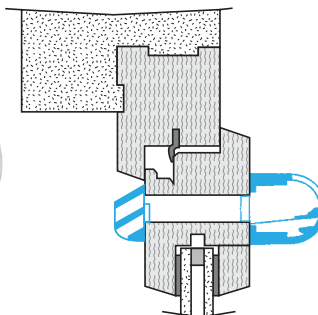

Principios de funcionamiento

La EMMA permite alimentar la vivienda con aire nuevo a partir de una ranura en la carpintería y una viserilla por el lado exterior.

Descripción producto

La EMMA es una entrada de aire autorregulable para carpintería que asegura un caudal de aire nuevo constante, sean cuales sean las condiciones en la vivienda.

Argumentario referencia

Aplicación:

- Ranura doble: 2 x (172 x 12) mm o ranura simple (250 x 15) mm o (250 x 12) mm
- Instalación en la carpintería.

Descripción:

- Una sola referencia para 3 caudales.
- Aletas con la función antimosquitos.
- Ningún tornillo de fijación visible.

Datos generales

Código artículo	Color
11011514	Roble

Datos dimensionales

Código artículo	H (mm)	I (mm)	L (mm)	Ranura (mm)
11011514	25	27	390	2 x (172 x 12);(250 x 15);(250 x 12)

Entraxe : 370 mm

Datos aerólicos

Montaje entrada de aire EMMA

Vue en coupe entrée d'air EMMA