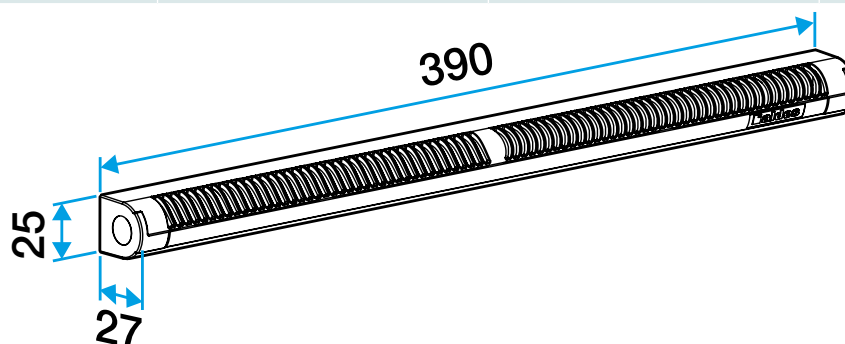

Argumentario referencia

Aplicación:

- Ranura doble: 2 x (172 x 12) mm o ranura simple (250 x 15) mm o (250 x 12) mm
- Instalación en la carpintería.

Descripción:

- Una sola referencia para 3 caudales.
- Aletas con la función antimosquitos.
- Ningún tornillo de fijación visible.

Entrada de aire autorregulable

11011514

EMMA de 22/30/45 m³/h - Roble

Características principales

- entrada de aire autorregulable,
- se instala en una carpintería,
- disponible en diferentes colores.

Accesorios

Denominación	Código artículo
Viserilla limitadora - Blanco	11011237
Viserilla de carpintería - Roble claro	11011274
Viserilla carpintería - Antracita	11011424
Viserilla carpintería - Marfil	11011699
Viserilla carpintería - Aluminio	11011753
Viserilla carpintería - Negro	11011813
Viserilla carpintería - Marrón	11011814
Viserilla carpintería - Roble	11011815
Viserilla Carpintería - Blanco	11011988
Viserilla acústica para EHL, EA y EHB2 - Blanco	11011972
Viserilla acústica para EHL, EA y EHB2 - Aluminio	11011755
Viserilla acústica para EHL, EA y EHB2 - Roble claro	11011271
Viserilla acústica para EHL, EA y EHB2 - Marrón	11011260
Viserilla acústica para EHL, EA y EHB2 - Roble	11011261
Viserilla acústica para EHL, EA y EHB2 - Negro	11011262
Viserilla acústica para EHL, EA y EHB2 - Marfil	11011263
Viserilla acústica para EHL, EA y EHB2 - Antracita	11011425
Viserilla acústica antinsectos para EHL, EA y EHB2 - Blanco	11011426
Viserilla carpintería antilluvia APP - Blanco	11011901
Pletina larga - Blanco	11011413
Pletina larga - Roble	11011414
Pletina larga - Marrón	11011415
Pletina larga - Aluminio	11011417
Pletina larga - Roble claro	11011418
Pletina larga - Marfil	11011419
Pletina larga - Negro	11011416

Datos generales

Código artículo	Material principal	Color
11011514	Plástico	Roble

Datos dimensionales

Código artículo	H (mm)	I (mm)	L (mm)	Ranura (mm)
11011514	25	27	390	2 x (172 x 12);(250 x 15);(250 x 12)