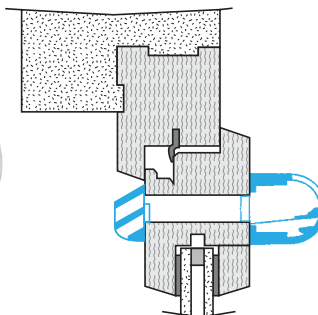

Argumentario referencia

Aplicación:

- Ranura doble: 2 x (172 x 12) mm o ranura simple (250 x 15) mm o (250 x 12) mm
- Instalación en la carpintería.

Descripción:

- Una sola referencia para 3 caudales.
- Aletas con la función antimosquitos.
- Ningún tornillo de fijación visible.

Datos generales

Código artículo	Material principal	Color
11011514	Plástico	Roble

Datos dimensionales

Código artículo	H (mm)	I (mm)	L (mm)	Ranura (mm)
11011514	25	27	390	2 x (172 x 12);(250 x 15);(250 x 12)

Entraxe : 370 mm

Datos aerólicos

Código artículo	Caudal (m3/h)
11011514	22/30/45

Entrada de aire autorregulable

11011514

EMMA de 22/30/45 m³/h - Roble

Datos acústicos

Código artículo	Dnew (Ctr) avec auvent standard (dB)
11011514	33

Visual instalación 1

Montaje entrada de aire EMMA

Vue en coupe entrée d'air EMMA