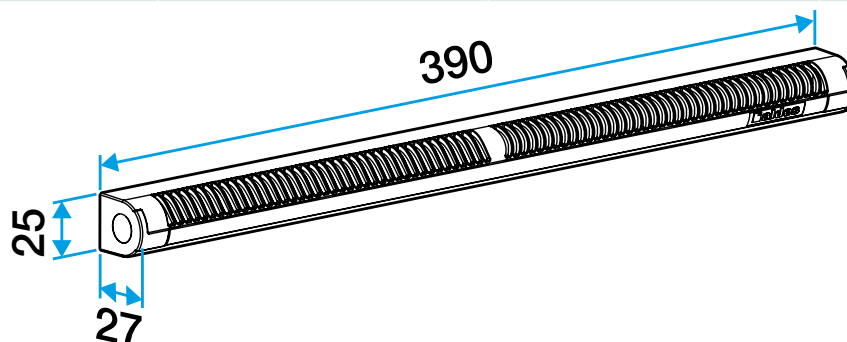

Argumentario referencia

Aplicación:

- Ranura doble: 2 x (172 x 12) mm o ranura simple (250 x 15) mm o (250 x 12) mm
- Instalación en la carpintería.

Descripción:

- Una sola referencia para 3 caudales.
- Aletas con la función antimosquitos.
- Ningún tornillo de fijación visible.

Entrada de aire autorregulable

11011514

EMMA de 22/30/45 m³/h - Roble

Características principales

- entrada de aire autorregulable,
- se instala en una carpintería,
- disponible en diferentes colores.

Accesorios

Denominación	Código artículo
Viserilla limitadora - Blanco	11011237
Viserilla de carpintería - Roble claro	11011274
Viserilla carpintería - Antracita	11011424
Viserilla carpintería - Marfil	11011699
Viserilla carpintería - Aluminio	11011753
Viserilla carpintería - Negro	11011813
Viserilla carpintería - Marrón	11011814
Viserilla carpintería - Roble	11011815
Viserilla Carpintería - Blanco	11011988
Viserilla acústica para EHL, EA y EHB2 - Blanco	11011972
Viserilla acústica para EHL, EA y EHB2 - Aluminio	11011755
Viserilla acústica para EHL, EA y EHB2 - Roble claro	11011271
Viserilla acústica para EHL, EA y EHB2 - Marrón	11011260
Viserilla acústica para EHL, EA y EHB2 - Roble	11011261
Viserilla acústica para EHL, EA y EHB2 - Negro	11011262
Viserilla acústica para EHL, EA y EHB2 - Marfil	11011263
Viserilla acústica para EHL, EA y EHB2 - Antracita	11011425
Viserilla acústica antinsectos para EHL, EA y EHB2 - Blanco	11011426
Viserilla carpintería antilluvia APP - Blanco	11011901
Pletina larga - Blanco	11011413
Pletina larga - Roble	11011414
Pletina larga - Marrón	11011415
Pletina larga - Aluminio	11011417
Pletina larga - Roble claro	11011418
Pletina larga - Marfil	11011419
Pletina larga - Negro	11011416

Datos generales

Código artículo	Color
11011514	Roble

Datos dimensionales

Código artículo	H (mm)	I (mm)	L (mm)	Ranura (mm)
11011514	25	27	390	2 x (172 x 12);(250 x 15);(250 x 12)

Entraxe : 370 mm

Datos aerólicos