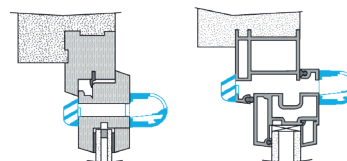

Argumentario referencia

Aplicación:

- Ranura doble: 2 x (172 x 12) mm o ranura simple (250 x 15) mm o (250 x 12) mm
- Instalación en la carpintería.

Descripción:

- Una sola referencia para 3 caudales.
- Aletas con la función antimosquitos.
- Ningún tornillo de fijación visible.

Datos generales

Código artículo	Material principal	Color
11011520	Plástico	Roble claro

Datos dimensionales

Código artículo	H (mm)	I (mm)	L (mm)	Ranura (mm)
11011520	25	27	390	2 x (172 x 12);(250 x 15)

Entraxe : 370 mm

Visual instalación 1

Montaje entrada de aire EMMA

Vue en coupe entrée d'air EMMA