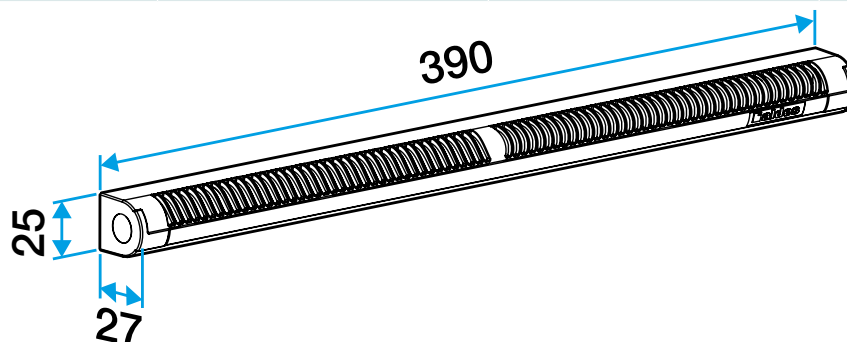

Argumentario referencia

Aplicación:

- Ranura doble: 2 x (172 x 12) mm o ranura simple (250 x 15) mm o (250 x 12) mm
- Instalación en la carpintería.

Descripción:

- Una sola referencia para 3 caudales.
- Aletas con la función antimosquitos.
- Ningún tornillo de fijación visible.

Entrada de aire autorregulable

11011520

EMMA de 22/30/45 m³/h - Roble claro

Características principales

- entrada de aire autorregulable,
- se instala en una carpintería,
- disponible en diferentes colores.

Accesorios

Denominación	Código artículo
Viserilla limitadora - Blanco	11011237
Viserilla de carpintería - Roble claro	11011274
Viserilla carpintería - Antracita	11011424
Viserilla carpintería - Marfil	11011699
Viserilla carpintería - Aluminio	11011753
Viserilla carpintería - Negro	11011813
Viserilla carpintería - Marrón	11011814
Viserilla carpintería - Roble	11011815
Viserilla Carpintería - Blanco	11011988
Viserilla acústica para EHL, EA y EHB2 - Blanco	11011972
Viserilla acústica para EHL, EA y EHB2 - Aluminio	11011755
Viserilla acústica para EHL, EA y EHB2 - Roble claro	11011271
Viserilla acústica para EHL, EA y EHB2 - Marrón	11011260
Viserilla acústica para EHL, EA y EHB2 - Roble	11011261
Viserilla acústica para EHL, EA y EHB2 - Negro	11011262
Viserilla acústica para EHL, EA y EHB2 - Marfil	11011263
Viserilla acústica para EHL, EA y EHB2 - Antracita	11011425
Viserilla acústica antinsectos para EHL, EA y EHB2 - Blanco	11011426
Viserilla carpintería antilluvia APP - Blanco	11011901
Pletina larga - Blanco	11011413
Pletina larga - Roble	11011414
Pletina larga - Marrón	11011415
Pletina larga - Aluminio	11011417
Pletina larga - Roble claro	11011418
Pletina larga - Marfil	11011419
Pletina larga - Negro	11011416

Datos generales

Código artículo	Color
11011520	Roble claro

Datos dimensionales

Código artículo	H (mm)	I (mm)	L (mm)	Ranura (mm)
11011520	25	27	390	2 x (172 x 12);(250 x 15);(250 x 12)

Entraxe : 370 mm

Datos aerólicos