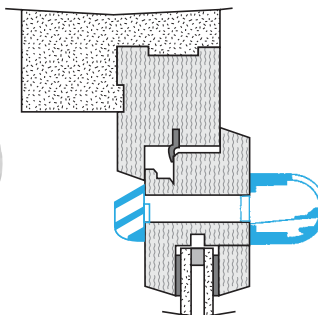

Principios de funcionamiento

La EMMA permite alimentar la vivienda con aire nuevo a partir de una ranura en la carpintería y una viserilla por el lado exterior.

Descripción producto

La EMMA es una entrada de aire autorregulable para carpintería que asegura un caudal de aire nuevo constante, sean cuales sean las condiciones en la vivienda.

Argumentario referencia

Aplicación:

- Ranura doble: 2 x (172 x 12) mm o ranura simple (250 x 15) mm o (250 x 12) mm
- Instalación en la carpintería.

Descripción:

- Una sola referencia para 3 caudales.
- Aletas con la función antimosquitos.
- Ningún tornillo de fijación visible.

Datos generales

Código artículo	Color
11011520	Roble claro

Datos dimensionales

Código artículo	H (mm)	I (mm)	L (mm)	Ranura (mm)
11011520	25	27	390	2 x (172 x 12);(250 x 15);(250 x 12)

Entraxe : 370 mm

Datos aerólicos

Montaje entrada de aire EMMA

Vue en coupe entrée d'air EMMA