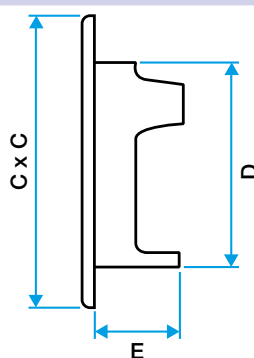

Campos de aplicación

Hábitat residencial colectivo, Obra nueva, Rehabilitación

Montaje

- se fijan en el conducto circular tipo PVC.

Características principales

- material plástico,
- GEB color blanco,
- GES color marfil,
- equipadas con garras de fijación.

Datos dimensionales

Código artículo	D (mm)
11011376	100

Dimensions GEB

GEB 100: C-124 mm, D - 92 mm, E - 38 mm

GEB 125: C - 149 mm, D 116 mm, E - 38 mm

GEB 160: C - 184 mm, D 150 mm, E - 30 mm