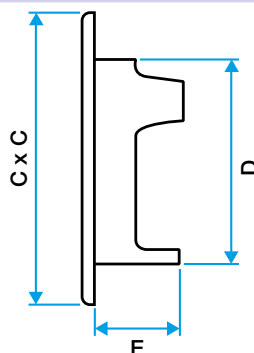

### Montaje

- se fijan en el conducto circular tipo PVC.

### Datos dimensionales

Código artículo	D (mm)
11011377	125

Dimensions GEB

GEB 100: C-124 mm, D - 92 mm, E - 38 mm

GEB 125: C - 149 mm, D 116 mm, E - 38 mm

GEB 160: C - 184 mm, D 150 mm, E - 30 mm