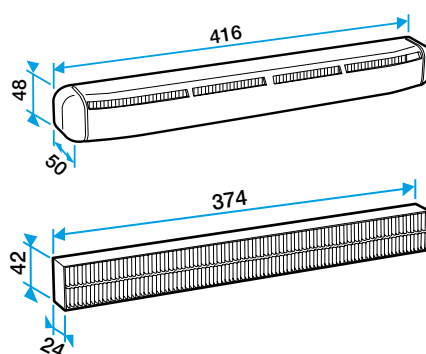

### Argumentario referencia

Aplicación: • El AirFILTER® es un filtro de polen que permite capturar los contaminantes exteriores para una calidad de aire óptima

Descripción:

- Dimensiones: 374 × 42 × 24 mm
- Sustitución de los filtros al menos una vez al año
- Color blanco

### Características principales

0

Dimensiones AirFILTER®