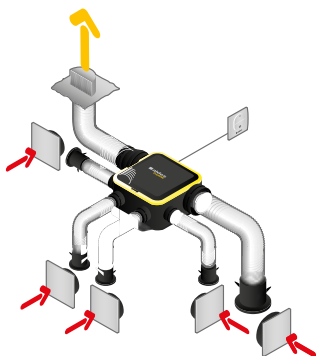

Instalación kit ColorLINE con conductos flexibles Algaine