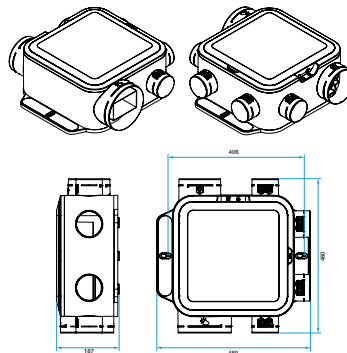

**Composición de los kits**

- autoamplificador cocina;1
- regulador baño;2
- regulador WC;2
- tapa Ø80 mm;2
- adaptador descarga Ø160/125 mm;1

**Accesorios**

Denominación	Código artículo
EasyCLIP Algaie abrazadera + manguito Ø125 mm	11033010
EasyCLIP Algaie abrazadera + manguito Ø80 mm	11033011
EasyCLIP Algaie abrazadera + manguito Ø160 mm	11033016
Inversor VMC	11022030
Tapa Ø80 mm	11022075
Tapa adaptable de Ø125/80 mm	11033009

**Datos generales**

Código artículo	Número de conexiones Ø125 mm	Número de conexiones Ø80 mm	Número de sanitarios máximo	Número de velocidades	Tipo de motor
11026034	1	4	4	2	AC

**Datos dimensionales**

Código artículo	H (mm)	L (mm)	P (mm)	Ø descarga (mm)	Peso (kg)
11026034	187	459	460	160/125	3,6