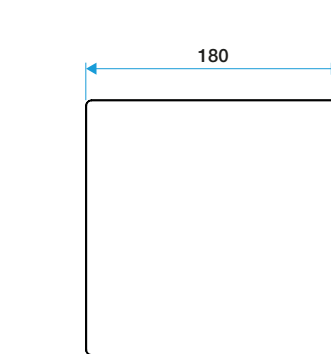

ColorLINE® D 80 mm