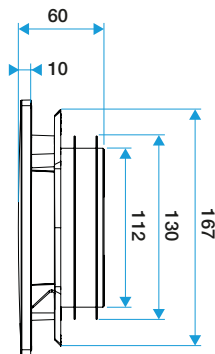

### Kit ColorLINE® Ø125 - Blanco Copo

**Características principales**

- rejilla de ventilación ColorLINE® fija,
- funciona en extracción e impulsión (con módulo de regulación MR Aldes),
- existe en 2 diámetros: Ø80 mm y Ø125 mm,
- caudal Ø80 de 15 - 60 m³/h,
- caudal Ø125 de 45 - 135 m³/h,
- mantenimiento fácil.

**Accesorios**

Denominación	Código artículo
Manguito tridente Ø125 mm	11033007

**Datos generales**

Código artículo	Materia del aislante	Color
11022157	-	Blanco

**Datos dimensionales**

Código artículo	H (mm)	P (mm)	Ø conexión (mm)	I (mm)
11022157	180	60	125	180

ColorLINE® D 125 mm

ColorLINE® D 80 mm

**Datos aeráulicos**

Código artículo	Caudal (m3/h)
11022157	45/135