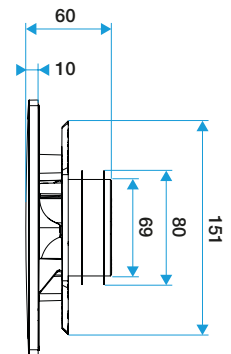

**Accesorios**

Denominación	Código artículo
Manguito tridente Ø125 mm	11033007

**Datos generales**

Código artículo	Materia del aislante	Color
11022157	-	Blanco

**Datos dimensionales**

Código artículo	H (mm)	P (mm)	Ø conexión (mm)	I (mm)
11022157	180	60	125	180

ColorLINE® D 125 mm

ColorLINE® D 80 mm

**Datos aeráulicos**

Código artículo	Caudal (m3/h)
11022157	45/135