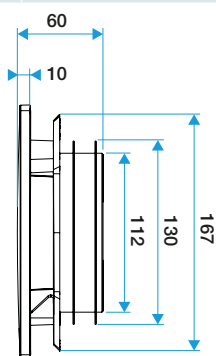

Accesorios

Denominación	Código artículo
Manguito tridente Ø80	11022074

Datos generales

Código artículo	Materia del aislante	Color
11022156	-	Blanco

Datos dimensionales

Código artículo	H (mm)	P (mm)	Ø conexión (mm)	I (mm)
11022156	180	60	80	180

ColorLINE® D 125 mm

ColorLINE® D 80 mm

Datos aeráulicos

Código artículo	Caudal (m3/h)
11022156	15/60