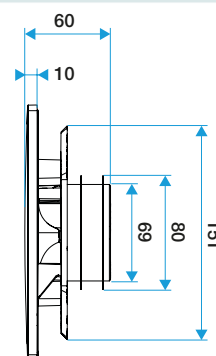

Datos aeráulicos

Código artículo	Caudal (m3/h)
11022156	15/60