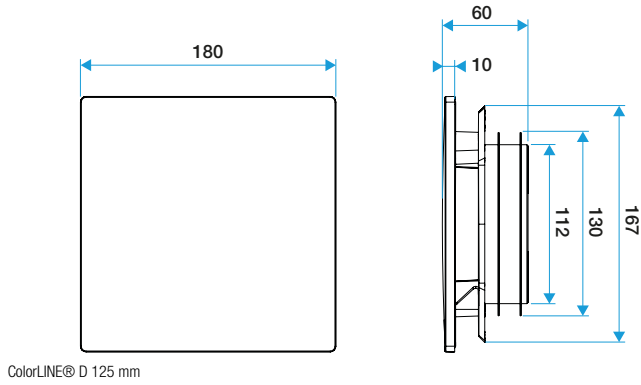

Montaje

- la rejilla de ventilación ColorLINE® se compone de dos partes desmontables: placa design de ABS y soporte de placa design con manguito doble junta de polipropileno,
- se adapta a todos los manguitos del mercado (Ø80 - de 70 a 78 mm y Ø125 - de 116 a 125 mm),
- placas design intercambiables en un clic,
- 1 única placa design sea cual sea el diámetro de la rejilla,
- difusión de aire ajustable gracias al deflector encajable sobre el soporte de placa (incluido),
- instalación pared o techo,
- compatible con Optiflex, Miniconducto y Algaine.

Argumentario referencia

Aplicación:

- Con 15 colores a elegir y 1 placa personalizable, la rejilla de ventilación universal ColorLINE® se instala en lugar de sus rejillas existentes.

Descripción:

- Rejilla de ventilación ColorLINE® fija,
- Kit ColorLINE® D80 mm: Placa design con soporte de placa D80 mm,
- Colores: Blanco copo • Dimensiones: 180x180 mm,
- Compatible con todos los manguitos del mercado,
- Instalación en pared o techo,
- Funciona en extracción e impulsión*,
- Aplicación: la realidad aumentada Aldes ColorLINE® permite previsualizar la integración de una rejilla ColorLINE® en una decoración interior,
- Mantenimiento sencillo(*) con módulo de regulación MR Aldes.

Características principales

- rejilla de ventilación ColorLINE® fija,
- funciona en extracción e impulsión (con módulo de regulación MR Aldes),
- existe en 2 diámetros: Ø80 mm y Ø125 mm,
- caudal Ø80 de 15 - 60 m³/h,
- caudal Ø125 de 45 - 135 m³/h,
- mantenimiento fácil.

11022156 Kit ColorLINE® Ø80 - Blanco Copo

Datos dimensionales

Código artículo	H (mm)	I (mm)	P (mm)	Ø conexión (mm)
11022156	180	180	60	80

Datos aerólicos

Código artículo	Caudal (m3/h)
11022156	15/60

Visual instalación 1