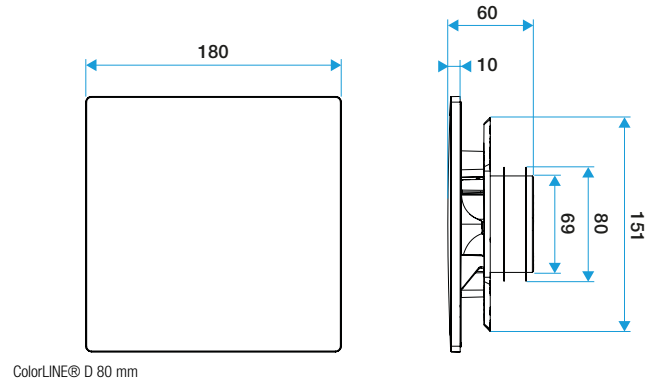

Montaje

- la rejilla de ventilación ColorLINE® se compone de dos partes desmontables: placa design de ABS y soporte de placa design con manguito doble junta de polipropileno,
- se adapta a todos los manguitos del mercado (Ø80 - de 70 a 78 mm y Ø125 - de 116 a 125 mm),
- placas design intercambiables en un clic,
- 1 única placa design sea cual sea el diámetro de la rejilla,
- difusión de aire ajustable gracias al deflector encajable sobre el soporte de placa (incluido),
- instalación pared o techo,
- compatible con Optiflex, Miniconducto y Algaine.

Argumentario referencia

Aplicación:

- Con 15 colores a elegir y 1 placa personalizable, la rejilla de ventilación universal ColorLINE® se instala en lugar de sus rejillas existentes.

Descripción:

- Rejilla de ventilación ColorLINE® fija,
- Kit ColorLINE® D80 mm: Placa design con soporte de placa D80 mm,
- Colores: Blanco copo • Dimensiones: 180x180 mm,
- Compatible con todos los manguitos del mercado,
- Instalación en pared o techo,
- Funciona en extracción e impulsión*,
- Aplicación: la realidad aumentada Aldes ColorLINE® permite previsualizar la integración de una rejilla ColorLINE® en una decoración interior,
- Mantenimiento sencillo(*) con módulo de regulación MR Aldes.

Características principales

- rejilla de ventilación ColorLINE® fija,
- funciona en extracción e impulsión (con módulo de regulación MR Aldes),
- existe en 2 diámetros: Ø80 mm y Ø125 mm,
- caudal Ø80 de 15 - 60 m³/h,
- caudal Ø125 de 45 - 135 m³/h,
- mantenimiento fácil.

11022156 Kit ColorLINE® Ø80 - Blanco Copo

Datos dimensionales

Código artículo	H (mm)	I (mm)	P (mm)	Ø conexión (mm)
11022156	180	180	60	80

Datos aerólicos

Código artículo	Caudal (m3/h)
11022156	15/60

Visual instalación 1