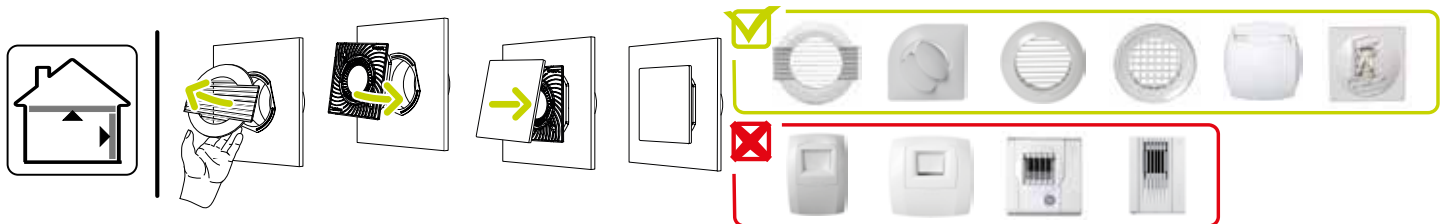

Características principales

- rejilla de ventilación ColorLINE® fija,
- funciona en extracción e impulsión (con módulo de regulación MR Aldes),
- existe en 2 diámetros: Ø80 mm y Ø125 mm,
- caudal Ø80 de 15 - 60 m³/h,
- caudal Ø125 de 45 - 135 m³/h,
- mantenimiento fácil.

11022156 Kit ColorLINE® Ø80 - Blanco Copo

Datos dimensionales

Código artículo	H (mm)	I (mm)	P (mm)	Ø conexión (mm)
11022156	180	180	60	80

Datos aerólicos

Código artículo	Caudal (m3/h)
11022156	15/60

Visual instalación 1