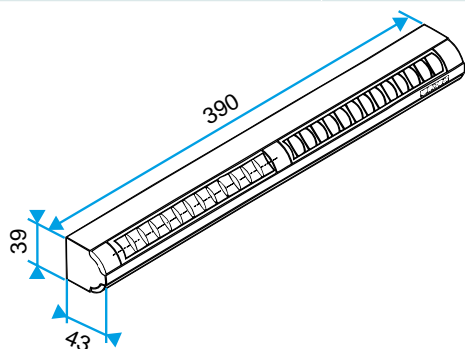

### Accesorios

Denominación	Código artículo
Pletina larga - Marrón	11011415
Viserilla carpintería - Marrón	11011814
Viserilla carpintería antilluvia APP - Blanco	11011901
Viserilla acústica estándar para EHL, EA, EHB <sup>2</sup> - Marrón	11011260
Pieza intermedia acústica para EA - Marrón	11011278
Pieza intermedia acústica para EA - Roble claro	11011280
Pieza intermedia acústica para EA - Marfil	11011281
Viserilla limitadora - Blanco	11011237
Viserilla de carpintería - Roble claro	11011274
Viserilla carpintería - Antracita	11011424
Viserilla carpintería - Marfil	11011699
Viserilla carpintería - Aluminio	11011753
Viserilla carpintería - Negro	11011813
Viserilla carpintería - Roble	11011815
Viserilla Carpintería - Blanco	11011988
Viserilla acústica carpintería para EHL, EA, EHB <sup>2</sup> - Blanco	11011972
Viserilla acústica carpintería para EHL, EA, EHB <sup>2</sup> - Aluminio	11011755
Viserilla acústica estándar para EHL, EA, EHB <sup>2</sup> - Roble claro	11011271
Viserilla acústica estándar para EHL, EA, EHB <sup>2</sup> - Roble	11011261
Viserilla acústica estándar para EHL, EA, EHB <sup>2</sup> - Negro	11011262
Viserilla acústica estándar para EHL, EA, EHB <sup>2</sup> - Marfil	11011263
Viserilla acústica carpintería para EHL, EA, EHB <sup>2</sup> - Antracita	11011425
Viserilla acústica antimosquitos para EHL, EA, EHB <sup>2</sup> - Blanco	11011426
Pletina larga - Blanco	11011413
Pletina larga - Roble	11011414
Pletina larga - Aluminio	11011417
Pletina larga - Roble claro	11011418
Pletina larga - Marfil	11011419
Pletina larga - Negro	11011416

### Datos dimensionales

Código artículo	H (mm)	L (mm)	Ranura (mm)	I (mm)
11011539	39	390	2 x (172 x 12);(250 x 15)	43

EA22, EA30; Entraxe = 370 mm

EA45; Entraxe = 370 mm

Entrada de aire autorregulable