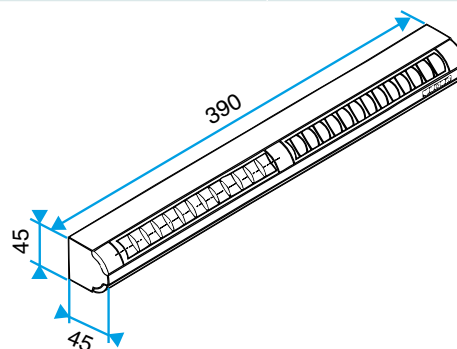

### Datos dimensionales

Código artículo	H (mm)	L (mm)	Ranura (mm)	I (mm)
11011539	39	390	2 x (172 x 12);(250 x 15)	43

EA22, EA30; Entraxe = 370 mm

EA45; Entraxe = 370 mm

Entrada de aire autorregulable