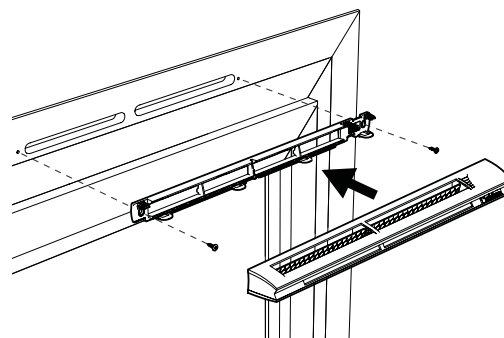

Entrada de aire higrorregulable

11014238

Kit EHB² de 6-44 m³/h - 34 dB - Blanco

Datos acústicos

Código artículo	Dnew (dB)	Dnew (Ctr) avec auvent standard (dB)	Dnew (Ctr) avec auvent acoustique (dB)
11014238	34	34	37

Visual instalación 1

Montaje entrada de aire EHB2