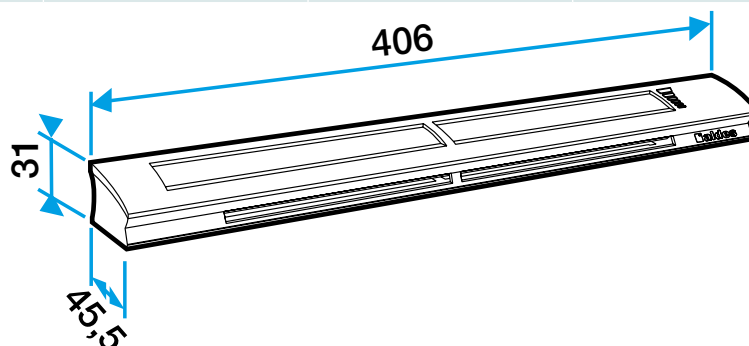

**Argumentario referencia**

Aplicación:

- Entrada de aire higrorregulable con caudales de 6-44 m<sup>3</sup>/h,
- Se suministra en kit con viserilla estándar.

Descripción:

- Fijación en cajeadado de ranura doble: 2 × (172 × 12),
- Entrada de aire higrorregulable con base estándar,
- Aislamiento acústico de 37 dB,
- Dimensiones: 45x406x31 mm,
- Color blanco,
- Diseño innovador e integración discreta,
- Facilidad de montaje.

### Accesorios

Denominación	Código artículo
Viserilla limitadora - Blanco	11011237
Viserilla de carpintería - Roble claro	11011274
Viserilla carpintería - Antracita	11011424
Viserilla carpintería - Marfil	11011699
Viserilla carpintería - Aluminio	11011753
Viserilla carpintería - Negro	11011813
Viserilla carpintería - Marrón	11011814
Viserilla carpintería - Roble	11011815
Viserilla Carpintería - Blanco	11011988
Viserilla acústica para EHL, EA y EHB2 - Blanco	11011972
Viserilla acústica para EHL, EA y EHB2 - Aluminio	11011755
Viserilla acústica para EHL, EA y EHB2 - Roble claro	11011271
Viserilla acústica para EHL, EA y EHB2 - Marrón	11011260
Viserilla acústica para EHL, EA y EHB2 - Roble	11011261
Viserilla acústica para EHL, EA y EHB2 - Negro	11011262
Viserilla acústica para EHL, EA y EHB2 - Marfil	11011263
Viserilla acústica para EHL, EA y EHB2 - Antracita	11011425
Viserilla acústica antinsectos para EHL, EA y EHB2 - Blanco	11011426
Viserilla carpintería antilluvia APP - Blanco	11011901
Pletina larga - Blanco	11011413
Pletina larga - Roble	11011414
Pletina larga - Marrón	11011415
Pletina larga - Aluminio	11011417
Pletina larga - Roble claro	11011418
Pletina larga - Marfil	11011419
Pletina larga - Negro	11011416

### Datos dimensionales

Código artículo	H (mm)	I (mm)	L (mm)	Ranura (mm)	DC_R_SECTION_(DATE) (cm²)
11014238	31	45,5	406	2 x (172 x 12)	04-31

Entraxe : 372 mm