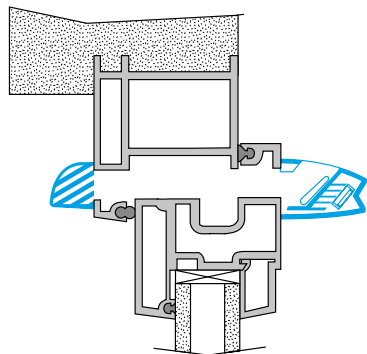

Entrada de aire higrorregulable

11014238

Kit EHB² de 6-44 m³/h - 34 dB - Blanco

Datos acústicos

Código artículo	Dnew (dB)	Dnew (Ctr) avec auvent standard (dB)	Dnew (Ctr) avec auvent acoustique (dB)
11014238	34	34	37

Visual instalación 1

Montaje entrada de aire EHB2