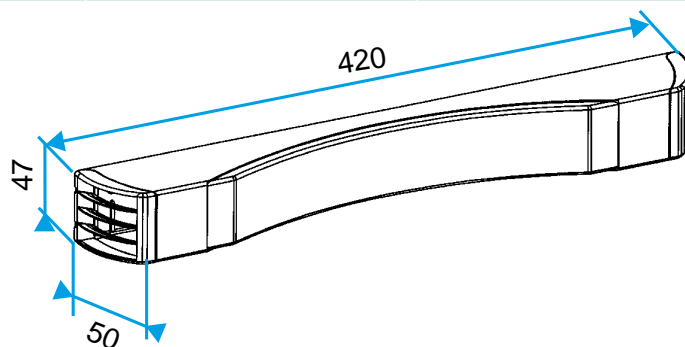

Campos de aplicación

Hábitat residencial colectivo, Hábitat residencial individual, Rehabilitación

Montaje

- la entrada de aire ELLIA debe montarse únicamente en los locales secos: dormitorios, estar, salón,
- La ELLIA debe instalarse en el lado interior de las viviendas, en la parte alta de las ventanas o en la caja de persiana,
- posicionamiento de la ranura en la parte superior o inferior de la entrada de aire,
- orientación lateral del flujo de aire,
- se instala en una ranura doble 2 x (172 x 12) mm.

Argumentario referencia

- Ranura doble: 2 x (172 x 12) mm.
- Colocación de la ranura en la parte superior o inferior de la entrada de aire.

Características principales

- entrada de aire autorregulable acústica,
- se instala en una carpintería.

Datos generales

Código artículo	Materia del aislante	Color
11011552	-	Blanco

Entrada de aire autorregulable

11011552

Kit ELLIA de 22 m³/h - 42 dB - Blanco

Datos dimensionales

Código artículo	H (mm)	L (mm)	Ranura (mm)	I (mm)
11011552	47	420	2 x (172 x 12)	50