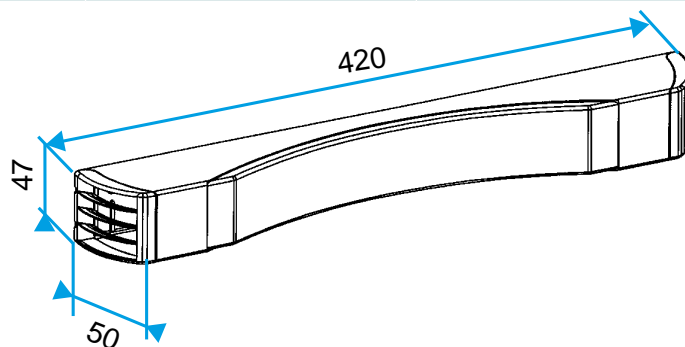

Campos de aplicación

Hábitat residencial colectivo, Hábitat residencial individual, Rehabilitación

Montaje

- la entrada de aire ELLIA debe montarse únicamente en los locales secos: dormitorios, estar, salón,
- La ELLIA debe instalarse en el lado interior de las viviendas, en la parte alta de las ventanas o en la caja de persiana,
- posicionamiento de la ranura en la parte superior o inferior de la entrada de aire,
- orientación lateral del flujo de aire,
- se instala en una ranura doble 2 x (172 x 12) mm.

Argumentario referencia

- Ranura doble: 2 x (172 x 12) mm.
- Colocación de la ranura en la parte superior o inferior de la entrada de aire.

Características principales

- entrada de aire autorregulable acústica,
- se instala en una carpintería.

Datos generales

Código artículo	Materia del aislante	Color
11011551	-	Blanco

Entrada de aire autorregulable

11011551

Kit ELLIA de 30 m³/h - 41 dB - Blanco

Datos dimensionales

Código artículo	H (mm)	L (mm)	Ranura (mm)	l (mm)
11011551	47	420	2 x (172 x 12)	50