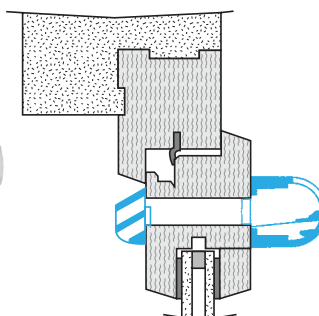

Datos generales

Código artículo	Color
11011568	Blanco

Datos dimensionales

Código artículo	H (mm)	I (mm)	L (mm)	Ranura (mm)
11011568	25	27	390	2 x (172 x 12);(250 x 15);(250 x 12)

Entraxe : 370 mm

Datos aeráulicos

## 11011568

Kit EMMA de 22/30/45 m<sup>3</sup>/h - Blanco

### Visual instalación 1

Montaje entrada de aire EMMA

Vue en coupe entrée d'air EMMA