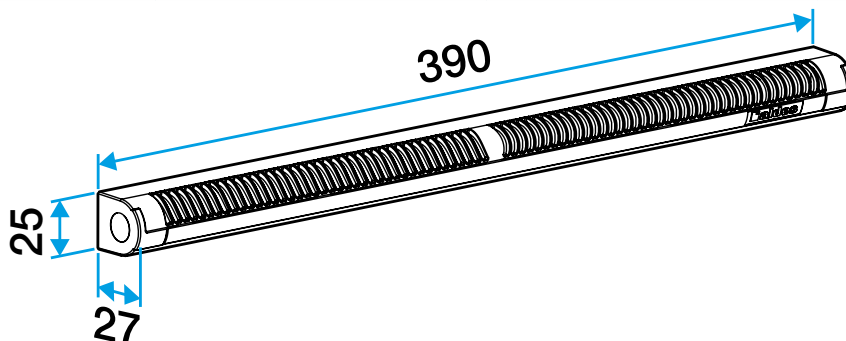

## 11011568

Kit EMMA de 22/30/45 m<sup>3</sup>/h - Blanco

Composición de los kits

Entrada de aire + viserilla estándar

Accesorios

Denominación	Código artículo
Viserilla limitadora - Blanco	11011237
Viserilla de carpintería - Roble claro	11011274
Viserilla carpintería - Antracita	11011424
Viserilla carpintería - Marfil	11011699
Viserilla carpintería - Aluminio	11011753
Viserilla carpintería - Negro	11011813
Viserilla carpintería - Marrón	11011814
Viserilla carpintería - Roble	11011815
Viserilla Carpintería - Blanco	11011988
Viserilla acústica para EHL, EA y EHB2 - Blanco	11011972
Viserilla acústica para EHL, EA y EHB2 - Aluminio	11011755
Viserilla acústica para EHL, EA y EHB2 - Roble claro	11011271
Viserilla acústica para EHL, EA y EHB2 - Marrón	11011260
Viserilla acústica para EHL, EA y EHB2 - Roble	11011261
Viserilla acústica para EHL, EA y EHB2 - Negro	11011262
Viserilla acústica para EHL, EA y EHB2 - Marfil	11011263
Viserilla acústica para EHL, EA y EHB2 - Antracita	11011425
Viserilla acústica antinsectos para EHL, EA y EHB2 - Blanco	11011426
Viserilla carpintería antilluvia APP - Blanco	11011901
Pletina larga - Blanco	11011413
Pletina larga - Roble	11011414
Pletina larga - Marrón	11011415
Pletina larga - Aluminio	11011417
Pletina larga - Roble claro	11011418
Pletina larga - Marfil	11011419
Pletina larga - Negro	11011416

Datos generales

Código artículo	Color
11011568	Blanco

Datos dimensionales

Código artículo	H (mm)	I (mm)	L (mm)	Ranura (mm)
11011568	25	27	390	2 x (172 x 12);(250 x 15);(250 x 12)

Entraxe : 370 mm

Datos aeráulicos