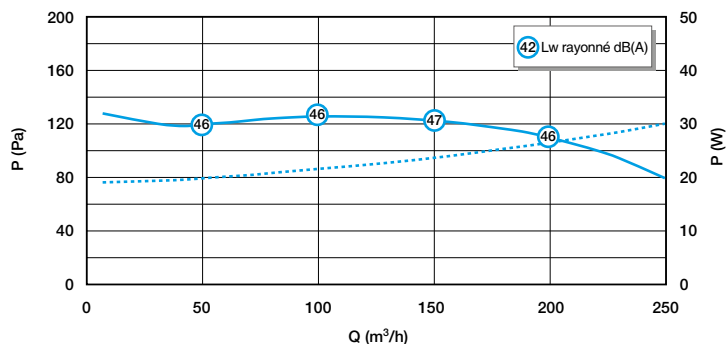

Curvas

Curva aerológica y acústica EasyHOME Hygro COMPACT CLASSIC