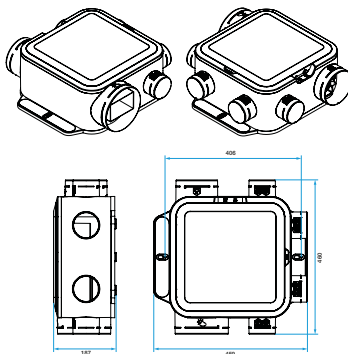

Composición de los kits

- tapa Ø80 mm;2
- boca cocina C21 PUSH Ø125 mm + manguito;1
- boca baño B21 Ø80 mm + manguito;1
- boca WC W13 PRES Ø80 mm + manguito;1
- EasyCLIP Algaine Ø125 mm;1
- EasyCLIP Algaine Ø80 mm;2
- EasyCLIP Algaine Ø160 mm;1

Accesorios

Denominación	Código artículo
EasyCLIP Algaine abrazadera + manguito Ø80 mm	11033011
Botón pulsador VMC para boca Bahía Curve PUSH e EasyHOME AutoSENS y PureAIR	11026011

Datos generales

Código artículo	Número de conexiones Ø125 mm	Número de conexiones Ø80 mm	Número de sanitarios máximo	Número de velocidades	Tipo de motor
11033049	1	4	4	1	AC

Grupo de ventilación simple flujo individual higrorregulable

11033049

Kit EasyHOME HYGRO COMPACT Classic + Bocas BAHIA Curve ELEC

Datos dimensionales

Código artículo	H (mm)	L (mm)	P (mm)	Ø descarga (mm)	Peso (kg)
11033049	187	459	460	160	3,6