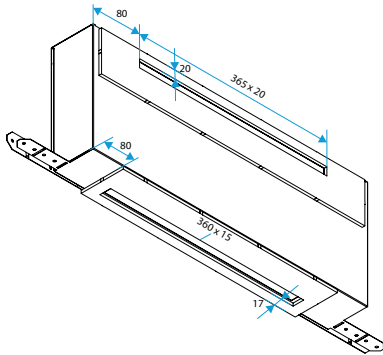

Datos dimensionales

Código artículo	H (mm)	I (mm)	L (mm)
11011391	205	520	80

Encombremet manchon MHF acoustique

Encombremet manchon MHF acoustique

Encombremet MEA 45

Encombremet MEA 85

Encombremet MEA 160

Encombremet MEA 200