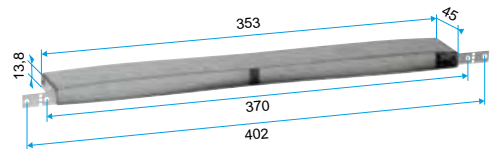

Principios de funcionamiento

El manguito MHF se sitúa en el aislante por encima de la ventana y permite conectar la viserilla o la pletina del montante de la ventana con la entrada de aire del lado interior.

Descripción producto

El manguito MHF Acústico, cuando se instala en el aislante de la pared por encima de la ventana, permite incrementar la atenuación acústica de las entradas de aire para disminuir las molestias derivadas del ruido exterior en el interior del edificio.

Datos dimensionales

Código artículo	H (mm)	I (mm)	L (mm)
11011391	205	520	80

Encombremet manchon MHF acoustique

Encombremet manchon MHF acoustique

Encombremet MEA 45

Encombremet MEA 85

Encombremet MEA 160

Encombremet MEA 200