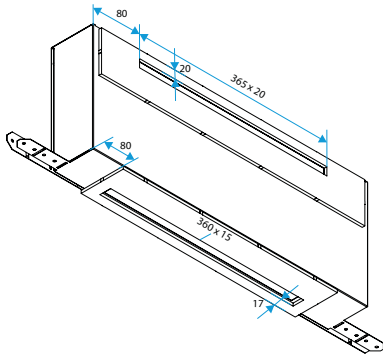

Manguito, Manguito, Manguito, Manguito, Manguito, Manguito, Manguito, Manguito, Manguito

11011391

Kit MHF Acústico + MEA 160 mm

Datos generales

Código artículo	Materia del aislante
11011391	-

Datos dimensionales

Código artículo	H (mm)	L (mm)	I (mm)
11011391	205	80	520

Encombremet manchon MHF acoustique