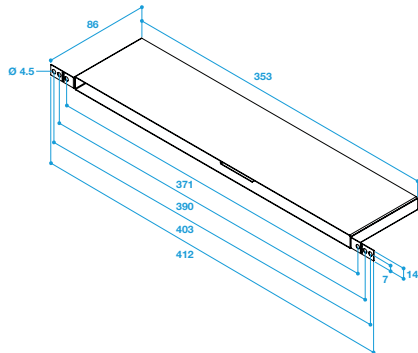

Datos dimensionales

Código artículo	H (mm)	I (mm)	L (mm)
11011391	205	520	80

Encombremet manchon MHF acoustique

Encombremet manchon MHF acoustique

Encombremet MEA 45

Encombremet MEA 85

Encombremet MEA 160

Encombremet MEA 200