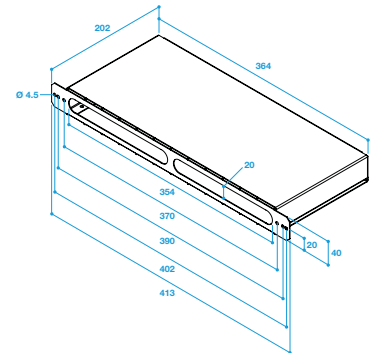

Datos dimensionales

Código artículo	H (mm)	I (mm)	L (mm)
11011391	205	520	80

Encombremet manchon MHF acoustique

Encombremet manchon MHF acoustique

Encombremet MEA 45

Encombremet MEA 85

Encombremet MEA 160

Encombremet MEA 200