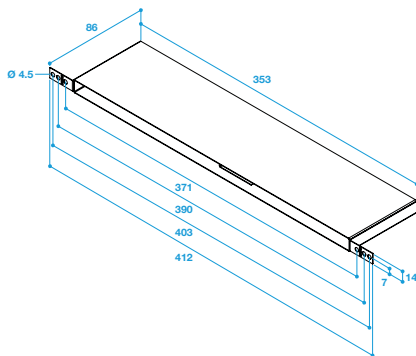

Código artículo	H (mm)	L (mm)	I (mm)
11011391	205	80	520

Encombremet manchon MHF acoustique

Encombremet manchon MHF acoustique

Encombremet MEA 45

Encombremet MEA 85

Encombremet MEA 160

Encombremet MEA 200