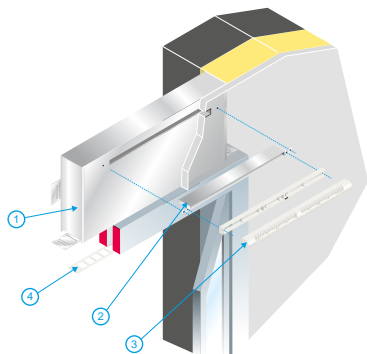

Principios de funcionamiento

El manguito MHF se sitúa en el aislante por encima de la ventana y permite conectar la viserilla o la pletina del montante de la ventana con la entrada de aire del lado interior.

Descripción producto

El manguito MHF Acústico, cuando se instala en el aislante de la pared por encima de la ventana, permite incrementar la atenuación acústica de las entradas de aire para disminuir las molestias derivadas del ruido exterior en el interior del edificio.

Campos de aplicación

Hábitat residencial colectivo, Obra nueva, Rehabilitación, Locales terciarios

Montaje

- en aislamiento interior: fijado por encima de la ventana y colocado en el forrado interior, el manguito MHF acústico permite el montaje de una viserilla estándar o de una pletina por el lado exterior y de una entrada de aire asociada a un MEA 45, MEA 85 o TM por el lado interior,
- en aislamiento exterior: fijado en el muro por el lado exterior, el MHF recibe una viserilla estándar o una pletina por el lado exterior y un MEA 160 mm o 200 mm a través del muro.

Visual instalación 1

Montaje manguito MHF acústico