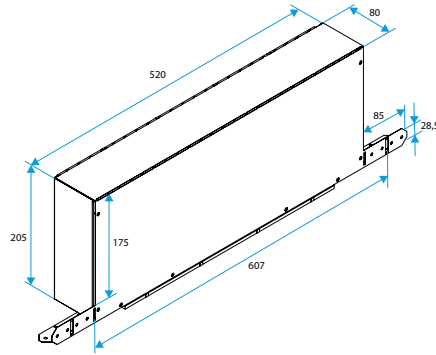

Datos dimensionales

Código artículo	H (mm)	I (mm)	L (mm)
11011391	205	520	80

Encombremet manchon MHF acoustique

Encombremet manchon MHF acoustique

Encombremet MEA 45

Encombremet MEA 85

Encombremet MEA 160

Encombremet MEA 200