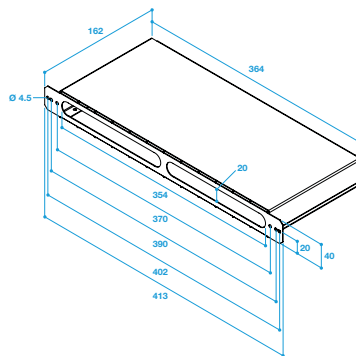

Encombremet MEA 160