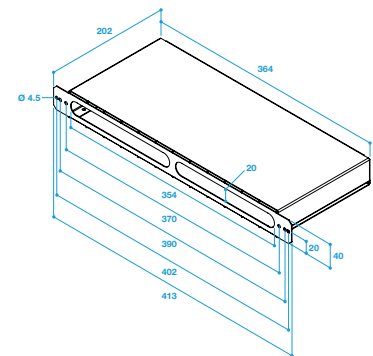

Encombremet MEA 45

Encombremet MEA 200