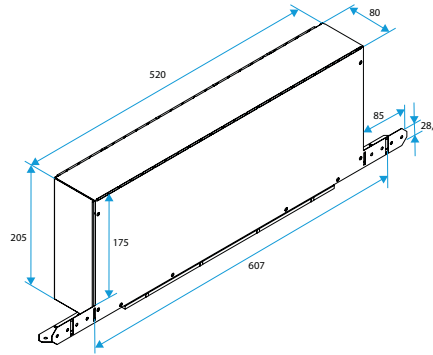

Encombremet manchon MHF acoustique