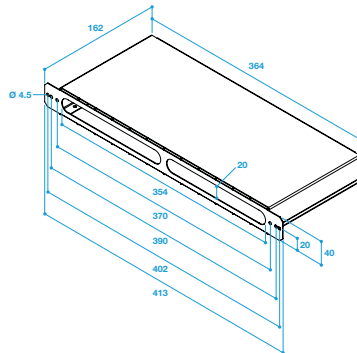

Datos dimensionales

Código artículo	H (mm)	I (mm)	L (mm)
11011391	205	520	80

Encombremet manchon MHF acoustique

Encombremet manchon MHF acoustique

Encombremet MEA 45

Encombremet MEA 85

Encombremet MEA 160

Encombremet MEA 200