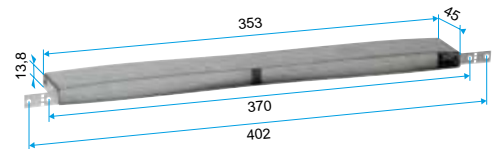

Manguito, Manguito, Manguito, Manguito, Manguito, Manguito, Manguito, Manguito, Manguito

11011391

Kit MHF Acústico + MEA 160 mm

Datos generales

Código artículo	Materia del aislante
11011391	-

Datos dimensionales

Código artículo	H (mm)	L (mm)	I (mm)
11011391	205	80	520