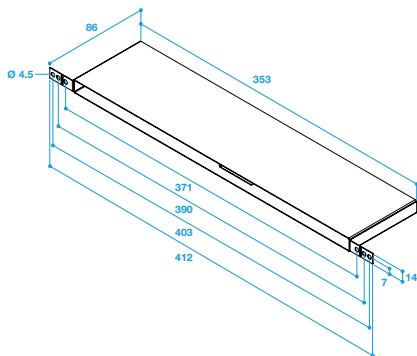

Encombremet MEA 85