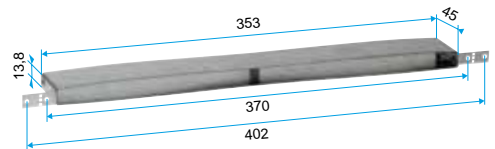

Principios de funcionamiento

El manguito MHF se sitúa en el aislante por encima de la ventana y permite conectar la viserilla o la pletina del montante de la ventana con la entrada de aire del lado interior.

Descripción producto

El manguito MHF Acústico, cuando se instala en el aislante de la pared por encima de la ventana, permite incrementar la atenuación acústica de las entradas de aire para disminuir las molestias derivadas del ruido exterior en el interior del edificio.

Datos dimensionales

| Código artículo | H (mm) | L (mm) | I (mm) |
|-----------------|--------|--------|--------|
| 11011392 | 205 | 80 | 520 |

Encombremet manchon MHF acoustique

Encombremet manchon MHF acoustique