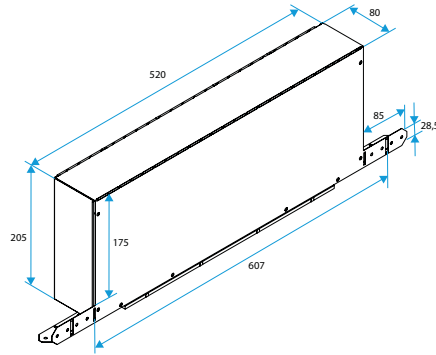

Manguito, Manguito, Manguito, Manguito, Manguito, Manguito, Manguito, Manguito, Manguito

11011392

Kit MHF Acústico + MEA 200 mm

Datos generales

| Código artículo | Materia del aislante |
|-----------------|----------------------|
| 11011392 | - |

Datos dimensionales

| Código artículo | H (mm) | L (mm) | I (mm) |
|-----------------|--------|--------|--------|
| 11011392 | 205 | 80 | 520 |

Encombremet manchon MHF acoustique

Encombremet manchon MHF acoustique