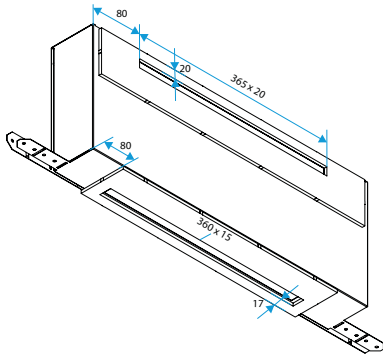

Manguito, Manguito, Manguito, Manguito, Manguito, Manguito, Manguito, Manguito, Manguito

11011392

Kit MHF Acústico + MEA 200 mm

Datos generales

| Código artículo | Materia del aislante |
|-----------------|----------------------|
| 11011392 | - |

Datos dimensionales

| Código artículo | H (mm) | L (mm) | I (mm) |
|-----------------|--------|--------|--------|
| 11011392 | 205 | 80 | 520 |

Encombremet manchon MHF acoustique

Encombremet manchon MHF acoustique