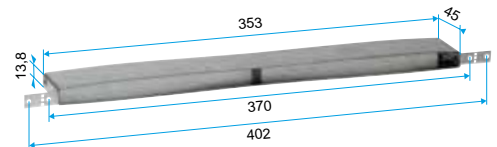

Manguito, Manguito, Manguito, Manguito, Manguito, Manguito, Manguito, Manguito, Manguito

11011382

Kit MHF Acústico + MEA 45 mm

Datos generales

Código artículo	Materia del aislante
11011382	-

Datos dimensionales

Código artículo	H (mm)	L (mm)	I (mm)
11011382	205	80	520