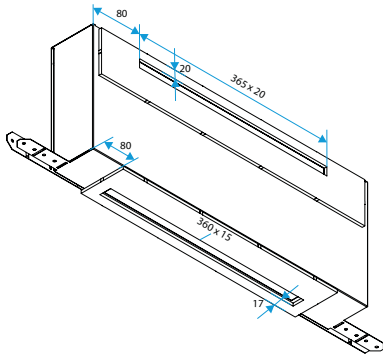

Manguito, Manguito, Manguito, Manguito, Manguito, Manguito, Manguito, Manguito, Manguito

11011382

Kit MHF Acústico + MEA 45 mm

Datos generales

Código artículo	Materia del aislante
11011382	-

Datos dimensionales

Código artículo	H (mm)	L (mm)	I (mm)
11011382	205	80	520

Encombremet manchon MHF acoustique