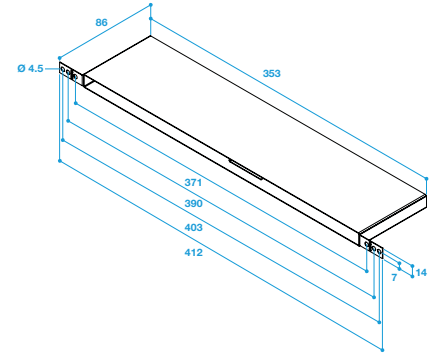

Encombremet MEA 85