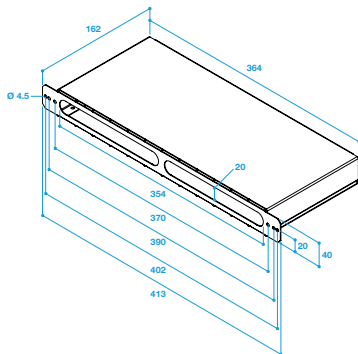

Encombremet MEA 45

Encombremet MEA 160