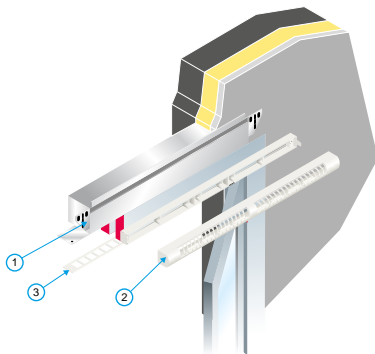

El MTR es un manguito acústico que, instalado en el aislante de la pared, permite el montaje de una viserilla de albañilería por el lado exterior a través de un paso rectangular (recto hembra) y una entrada de aire autorregulable o higrorregulable por el lado interior.

Descripción producto

El manguito MTR Acústico, cuando se instala en el aislante de la pared, permite incrementar la atenuación acústica de las entradas de aire para disminuir las molestias derivadas del ruido exterior en el interior del edificio.

Características principales

- el MTR Acústico es un manguito que permite aumentar las prestaciones acústicas de las entradas de aire,
- el MTR es compatible con entradas de aire autorregulables, higrorregulables o fijas por el lado interior,
- Por el lado exterior, el MTR es compatible con la viserilla de carpintería rectangular.

Encombremet manchon MTR acoustique

Encombremet MEA 45

Encombremet MEA 85

Encombremet MEA 160

Encombremet MEA 200

Visual instalación 1

Montaje manguito MTR acústico