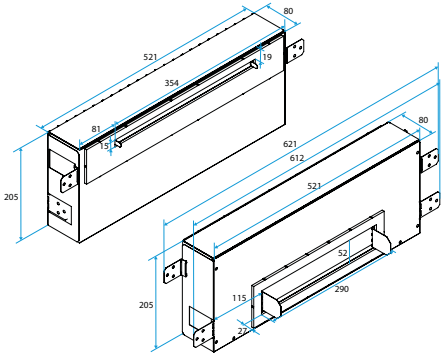

Características principales

- el MTR Acústico es un manguito que permite aumentar las prestaciones acústicas de las entradas de aire,
- el MTR es compatible con entradas de aire autorregulables, higrorregulables o fijas por el lado interior,
- Por el lado exterior, el MTR es compatible con la viserilla de carpintería rectangular.

Composición de los kits

- manguito + MEA de 160 mm de longitud

Accesorios

Denominación	Código artículo
Manguito de conexión MEA 200 mm	11011373
Manguito recto caja persiana	11011333
Manguito de conexión MEA 45 mm	11011378
Manguito de conexión TM - Blanco	11011501
Alargador TM de 20 a 30 mm - Blanco	11011893
Manguito de conexión MEA 160 mm	11011371
Placa de espuma P20	11011386
Viserilla albañilería	11011218

Manguito, Manguito, Manguito, Manguito, Manguito, Manguito, Manguito, Manguito, Manguito

11011395

Kit MTR Acústico + MEA 160 mm

Datos dimensionales

Código artículo	H (mm)	I (mm)	L (mm)
11011395	205	520	80