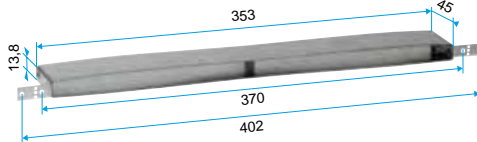

Manguito, Manguito, Manguito, Manguito, Manguito, Manguito, Manguito, Manguito, Manguito

11011395

Kit MTR Acústico + MEA 160 mm

Datos dimensionales

Código artículo	H (mm)	I (mm)	L (mm)
11011395	205	520	80

Visual instalación 1