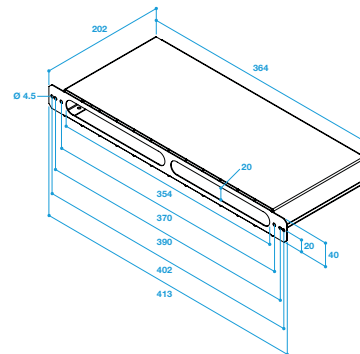

Manguito, Manguito, Manguito, Manguito, Manguito, Manguito, Manguito, Manguito, Manguito

11011395

Kit MTR Acústico + MEA 160 mm

Datos dimensionales

Código artículo	H (mm)	I (mm)	L (mm)
11011395	205	520	80

Encombremet manchon MTR acoustique

Encombremet MEA 45

Encombremet MEA 85

Encombremet MEA 160

Encombremet MEA 200

Visual instalación 1

Montaje manguito MTR acústico