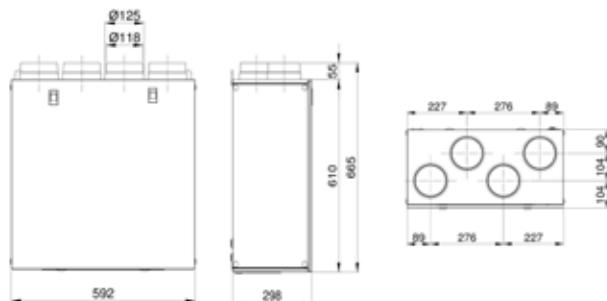

Grupo de purificación de aire y de ventilación doble flujo

11027122

Kit filtros partículas finas InspirAIR® TOP 210

Servicios asociados

Puesta en marcha