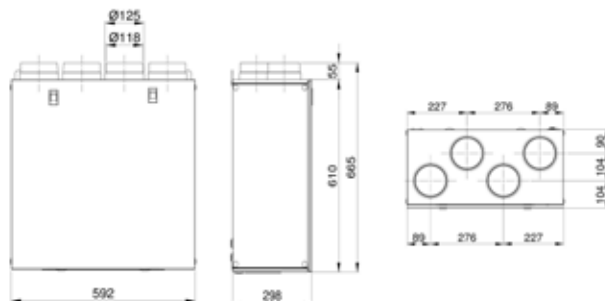

Grupo de purificación de aire y de ventilación doble flujo

11027122

Kits filtros InspirAIR® Top 210

Servicios asociados

Puesta en marcha