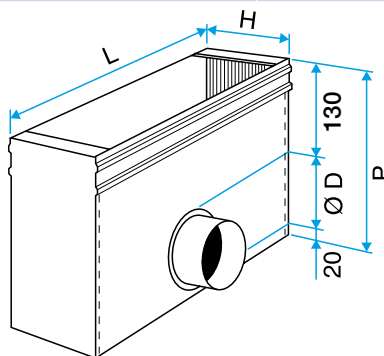

**Campos de aplicación**

Obra nueva, Rehabilitación, Locales terciarios

**Montaje**

- fijación oculta de la rejilla gracias a flejes de fricción.

**Argumentario referencia**

- Barras frontales fijas horizontales con una separación de 13 mm; deflexión de 0°.
- Acabado en aluminio anodizado con color natural satinado.
- Fijación oculta mediante clips a fricción.

**Características principales**

- acero galvanizado,
- embocadura lateral,

**Datos generales**

Código artículo	Materia del aislante
11053680	-

**Datos dimensionales**

Código artículo	H (mm)	L (mm)
11053680	200	600