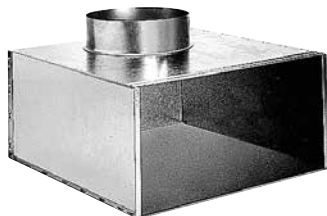

## Rejilla

11053680

MEF3 600x200/Ø200 Plenum lateral

Plenum ME F3

**Descripción producto**

Este plenum asegura el retorno o la impulsión de aire mediante las rejillas SC, AC (101, 102, 121, 123, 125) y GRIDLINED Wall.

**Campos de aplicación**

Obra nueva, Rehabilitación, Locales terciarios

**Montaje**

- fijación oculta de la rejilla gracias a flejes de fricción.

**Argumentario referencia**

- Barras frontales fijas horizontales con una separación de 13 mm; deflexión de 0°.
- Acabado en aluminio anodizado con color natural satinado.
- Fijación oculta mediante clips a fricción.

**Características principales**

- acero galvanizado,
- embocadura lateral,

**Datos generales**

Código artículo	Materia del aislante
11053680	-

**Datos dimensionales**

Código artículo	H (mm)	L (mm)
11053680	200	600