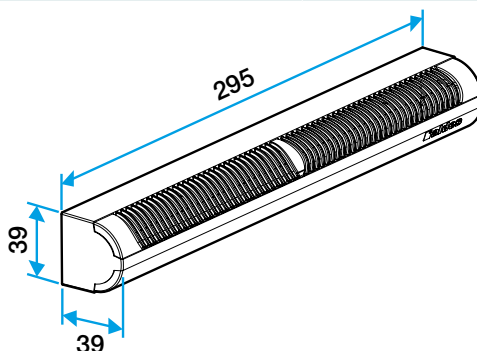

Argumentario referencia

- Ranura simple: (250 × 12) mm para 15, 22 y 30 m³/h o (265 × 17) mm para 45 m³/h.

Entrada de aire autorregulable

11011175

Mini EA de 15/22/30/45 m³/h - 37 dB - Marrón

Características principales

- entrada de aire autorregulable acústica,
- se instala en una carpintería,
- disponible en diferentes colores.

Accesorios

Denominación	Código artículo
Pletina larga - Blanco	11011413
Pletina larga - Roble	11011414
Pletina larga - Marrón	11011415
Pletina larga - Negro	11011416
Pletina larga - Aluminio	11011417
Pletina larga - Roble claro	11011418
Pletina larga - Marfil	11011419
Mini viserilla estándar carpintería - Blanco	11011184
Mini viserilla estándar carpintería - Aluminio	11011185
Mini viserilla estándar carpintería - Negro	11011186
Mini viserilla estándar carpintería - Marrón	11011187
Mini viserilla estándar carpintería - Roble	11011188
Mini viserilla estándar carpintería - Roble claro	11011189
Mini viserilla estándar carpintería - Marfil	11011190
Mini viserilla APP - Blanco	11011247
Mini viserilla APP - Aluminio	11011248
Mini viserilla APP - Negro	11011249
Mini viserilla APP - Marrón	11011250
Mini viserilla APP - Roble	11011251
Mini viserilla APP - Marfil	11011252
Mini viserilla APP - Roble claro	11011255

Datos generales

Código artículo	Material principal	Color
11011175	Plástico	Marrón

Datos dimensionales

Código artículo	H (mm)	I (mm)	L (mm)	Ranura (mm)
11011175	39	39	295	(250 x 12);(265 x 17)

Entraxe : 275 mm