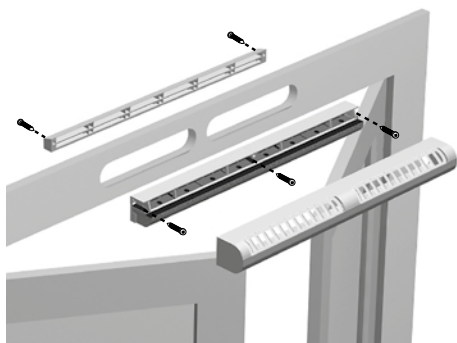

Principios de funcionamiento

La Mini EA permite alimentar la vivienda con aire nuevo a partir de una ranura en la carpintería y una miniviserilla por el lado exterior.

Descripción producto

Mini EA es una entrada de aire autorregulable acústica para carpintería que asegura un caudal de aire nuevo constante, sean cuales sean las condiciones en la vivienda.

Campos de aplicación

Hábitat residencial colectivo, Hábitat residencial individual, Rehabilitación

Montaje

- la entrada de aire Mini EA debe montarse únicamente en los locales secos: dormitorios, estar, salón,
- la Mini EA debe instalarse en el lado interior de las viviendas, en la parte alta de las ventanas o en la caja de persiana,
- el flujo de aire entrante debe estar orientado hacia el techo,
- se instala sobre una ranura simple (250 x 12) mm para los caudales 15, 22 o 30 m³/h o (265 x 17) mm para el caudal de 45 m³/h.

Visual instalación 1

Montaje entrada de aire MINI EA

Coupe mise en œuvre MINI EA