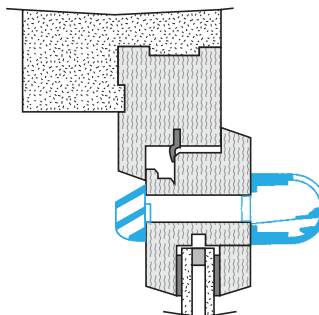

Principios de funcionamiento

La Mini EA permite alimentar la vivienda con aire nuevo a partir de una ranura en la carpintería y una miniviserilla por el lado exterior.

Descripción producto

Mini EA es una entrada de aire autorregulable acústica para carpintería que asegura un caudal de aire nuevo constante, sean cuales sean las condiciones en la vivienda.

Campos de aplicación

Hábitat residencial colectivo, Hábitat residencial individual, Rehabilitación

Montaje

- la entrada de aire Mini EA debe montarse únicamente en los locales secos: dormitorios, estar, salón,
- la Mini EA debe instalarse en el lado interior de las viviendas, en la parte alta de las ventanas o en la caja de persiana,
- el flujo de aire entrante debe estar orientado hacia el techo,
- se instala sobre una ranura simple (250 x 12) mm para los caudales 15, 22 o 30 m³/h o (265 x 17) mm para el caudal de 45 m³/h.

Datos generales

Código artículo	Material principal	Color
11011175	Plástico	Marrón

Datos dimensionales

Código artículo	H (mm)	I (mm)	L (mm)	Ranura (mm)
11011175	39	39	295	(250 x 12);(265 x 17)

Entraxe : 275 mm

Visual instalación 1

Montaje entrada de aire MINI EA

Coupe mise en œuvre MINI EA