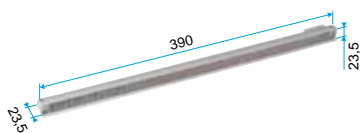

Entrada de aire

11011247

Mini viserilla APP - Blanco

Mini APP para MINI EMMA, MINI EA

Descripción producto

- La viserilla de carpintería permite evitar la penetración de agua por la entrada de aire, al mismo tiempo que garantiza las prestaciones aeráulicas y acústicas de esta.
- La APP y la Mini APP son viserillas que cubren más y aseguran una función antimosquitos. La APP se adapta a las entradas de aire estándar y la Mini APP se adapta a las entradas de aire pequeñas (Mini EMMA y Mini EA).
- La pletina larga permite sustituir la viserilla estándar cuando sus dimensiones no resultan convenientes (ventanal corredero, etc.).
- La viserilla limitadora se recomienda para las zonas expuestas al viento. Una persiana ubicada en el interior de la viserilla permite limitar el impacto del viento y del caudal impulsado.

Argumentario referencia

- Instaladas en el lado exterior de la carpintería, las viserillas permiten evitar la penetración de agua por la entrada de aire, al mismo tiempo que aseguran las prestaciones aeráulicas y acústicas de esta.
- La viserilla limitadora se recomienda para las zonas expuestas al viento en que la persiana situada en el interior de la viserilla puede limitar el impacto del viento y del caudal impulsado.
- La APP y la Mini APP son viserillas que cubren más y aseguran una función antimosquitos. La APP se adapta a las entradas de aire estándar y la Mini APP se adapta a las entradas de aire pequeñas (Mini EMMA y Mini EA).
- La pletina larga permite sustituir la viserilla estándar cuando sus dimensiones no resultan convenientes (ventanal corredero, etc.).

Código artículo	H (mm)	I (mm)	L (mm)
11011247	23,5	23,5	290

Viserilla de carpintería L=390 mm; miniviserilla L=287 mm

APP L= 390 mm; Mini APP L=290 mm

Pletina

Viserilla limitadora