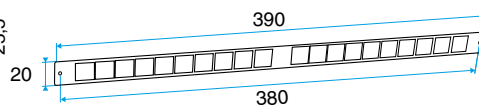

Campos de aplicación

Hábitat residencial colectivo, Hábitat residencial individual, Obra nueva, Rehabilitación

Montaje

- la viserilla carpintería está colocada por el lado exterior y atornillada con 2 tornillos.

Argumentario referencia

- Instaladas en el lado exterior de la carpintería, las viserillas permiten evitar la penetración de agua por la entrada de aire, al mismo tiempo que aseguran las prestaciones aeráulicas y acústicas de esta.
- La viserilla limitadora se recomienda para las zonas expuestas al viento en que la persiana situada en el interior de la viserilla puede limitar el impacto del viento y del caudal impulsado.
- La APP y la Mini APP son viserillas que cubren más y aseguran una función antimosquitos. La APP se adapta a las entradas de aire estándar y la Mini APP se adapta a las entradas de aire pequeñas (Mini EMMA y Mini EA).
- La pletina larga permite sustituir la viserilla estándar cuando sus dimensiones no resultan convenientes (ventanal corredero, etc.).

Características principales

- existe en diferentes colores.

Datos generales

Código artículo	Color
11011247	Blanco

Entrada de aire

11011247

Mini viserilla APP - Blanco

Datos dimensionales

Código artículo	H (mm)	I (mm)	L (mm)
11011247	23,5	23,5	290

Viserilla de carpintería L=390 mm; miniviserilla L=287 mm

APP L= 390 mm; Mini APP L=290 mm

Pletina

Viserilla limitadora