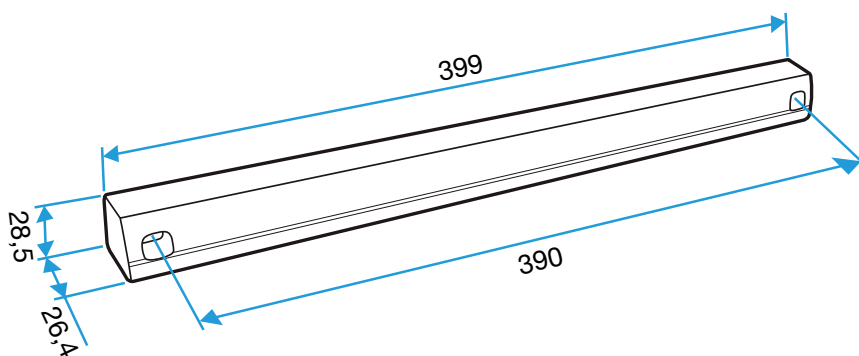

Entrada de aire

11011247

Mini viserilla APP - Blanco

Mini APP para MINI EMMA, MINI EA

Descripción producto

- La viserilla de carpintería permite evitar la penetración de agua por la entrada de aire, al mismo tiempo que garantiza las prestaciones aeráulicas y acústicas de esta.
- La APP y la Mini APP son viserillas que cubren más y aseguran una función antimosquitos. La APP se adapta a las entradas de aire estándar y la Mini APP se adapta a las entradas de aire pequeñas (Mini EMMA y Mini EA).
- La pletina larga permite sustituir la viserilla estándar cuando sus dimensiones no resultan convenientes (ventanal corredero, etc.).
- La viserilla limitadora se recomienda para las zonas expuestas al viento. Una persiana ubicada en el interior de la viserilla permite limitar el impacto del viento y del caudal impulsado.

Argumentario referencia

- Instaladas en el lado exterior de la carpintería, las viserillas permiten evitar la penetración de agua por la entrada de aire, al mismo tiempo que aseguran las prestaciones aeráulicas y acústicas de esta.
- La viserilla limitadora se recomienda para las zonas expuestas al viento en que la persiana situada en el interior de la viserilla puede limitar el impacto del viento y del caudal impulsado.
- La APP y la Mini APP son viserillas que cubren más y aseguran una función antimosquitos. La APP se adapta a las entradas de aire estándar y la Mini APP se adapta a las entradas de aire pequeñas (Mini EMMA y Mini EA).
- La pletina larga permite sustituir la viserilla estándar cuando sus dimensiones no resultan convenientes (ventanal corredero, etc.).

Características principales

- existe en diferentes colores.

Datos generales

Código artículo	Color
11011247	Blanco

Entrada de aire

11011247

Mini viserilla APP - Blanco

Datos dimensionales

Código artículo	H (mm)	I (mm)	L (mm)
11011247	23,5	23,5	290

Viserilla de carpintería L=390 mm; miniviserilla L=287 mm

APP L= 390 mm; Mini APP L=290 mm

Pletina

Viserilla limitadora