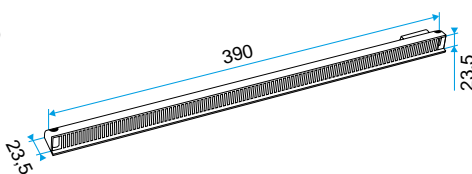

Entrada de aire

11011247

Mini viserilla APP - Blanco

Mini APP para MINI EMMA, MINI EA

Descripción producto

- La viserilla de carpintería permite evitar la penetración de agua por la entrada de aire, al mismo tiempo que garantiza las prestaciones aeráulicas y acústicas de esta.
- La APP y la Mini APP son viserillas que cubren más y aseguran una función antimosquitos. La APP se adapta a las entradas de aire estándar y la Mini APP se adapta a las entradas de aire pequeñas (Mini EMMA y Mini EA).
- La pletina larga permite sustituir la viserilla estándar cuando sus dimensiones no resultan convenientes (ventanal corredero, etc.).
- La viserilla limitadora se recomienda para las zonas expuestas al viento. Una persiana ubicada en el interior de la viserilla permite limitar el impacto del viento y del caudal impulsado.

Argumentario referencia

- Instaladas en el lado exterior de la carpintería, las viserillas permiten evitar la penetración de agua por la entrada de aire, al mismo tiempo que aseguran las prestaciones aeráulicas y acústicas de esta.
- La viserilla limitadora se recomienda para las zonas expuestas al viento en que la persiana situada en el interior de la viserilla puede limitar el impacto del viento y del caudal impulsado.
- La APP y la Mini APP son viserillas que cubren más y aseguran una función antimosquitos. La APP se adapta a las entradas de aire estándar y la Mini APP se adapta a las entradas de aire pequeñas (Mini EMMA y Mini EA).
- La pletina larga permite sustituir la viserilla estándar cuando sus dimensiones no resultan convenientes (ventanal corredero, etc.).

Características principales

- existe en diferentes colores.

Datos generales

Código artículo	Color
11011247	Blanco

Entrada de aire

11011247

Mini viserilla APP - Blanco

Datos dimensionales

Código artículo	H (mm)	I (mm)	L (mm)
11011247	23,5	23,5	290

Viserilla de carpintería L=390 mm; miniviserilla L=287 mm

APP L= 390 mm; Mini APP L=290 mm

Pletina

Viserilla limitadora