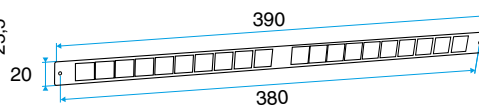

Campos de aplicación

Hábitat residencial colectivo, Hábitat residencial individual, Obra nueva, Rehabilitación

Montaje

- la viserilla carpintería está colocada por el lado exterior y atornillada con 2 tornillos.

Argumentario referencia

- Instaladas en el lado exterior de la carpintería, las viserillas permiten evitar la penetración de agua por la entrada de aire, al mismo tiempo que aseguran las prestaciones aerúlicas y acústicas de esta.
- La viserilla limitadora se recomienda para las zonas expuestas al viento en que la persiana situada en el interior de la viserilla puede limitar el impacto del viento y del caudal impulsado.
- La APP y la Mini APP son viserillas que cubren más y aseguran una función antimosquitos. La APP se adapta a las entradas de aire estándar y la Mini APP se adapta a las entradas de aire pequeñas (Mini EMMA y Mini EA).
- La pletina larga permite sustituir la viserilla estándar cuando sus dimensiones no resultan convenientes (ventanal corredero, etc.).

Características principales

- existe en diferentes colores.

Datos generales

Código artículo	Color
11011249	Negro

Entrada de aire

11011249

Mini viserilla APP - Negro

Datos dimensionales

Código artículo	H (mm)	I (mm)	L (mm)
11011249	23,5	23,5	290

Viserilla de carpintería L=390 mm; miniviserilla L=287 mm

APP L= 390 mm; Mini APP L=290 mm

Pletina

Viserilla limitadora