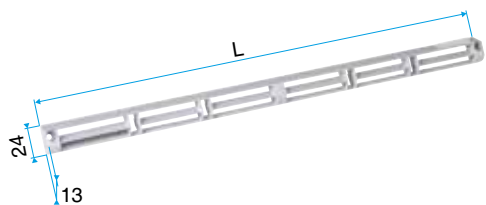

Entrada de aire

11011249

Mini viserilla APP - Negro

Mini auvent APP - Noir

Descripción producto

- La viserilla de carpintería permite evitar la penetración de agua por la entrada de aire, al mismo tiempo que garantiza las prestaciones aerúlicas y acústicas de esta.
- La APP y la Mini APP son viserillas que cubren más y aseguran una función antimosquitos. La APP se adapta a las entradas de aire estándar y la Mini APP se adapta a las entradas de aire pequeñas (Mini EMMA y Mini EA).
- La pletina larga permite sustituir la viserilla estándar cuando sus dimensiones no resultan convenientes (ventanal corredero, etc.).
- La viserilla limitadora se recomienda para las zonas expuestas al viento. Una persiana ubicada en el interior de la viserilla permite limitar el impacto del viento y del caudal impulsado.

Argumentario referencia

- Instaladas en el lado exterior de la carpintería, las viserillas permiten evitar la penetración de agua por la entrada de aire, al mismo tiempo que aseguran las prestaciones aerúlicas y acústicas de esta.
- La viserilla limitadora se recomienda para las zonas expuestas al viento en que la persiana situada en el interior de la viserilla puede limitar el impacto del viento y del caudal impulsado.
- La APP y la Mini APP son viserillas que cubren más y aseguran una función antimosquitos. La APP se adapta a las entradas de aire estándar y la Mini APP se adapta a las entradas de aire pequeñas (Mini EMMA y Mini EA).
- La pletina larga permite sustituir la viserilla estándar cuando sus dimensiones no resultan convenientes (ventanal corredero, etc.).

Características principales

- existe en diferentes colores.

Datos generales

Código artículo	Color
11011249	Negro

Entrada de aire

11011249

Mini viserilla APP - Negro

Datos dimensionales

Código artículo	H (mm)	I (mm)	L (mm)
11011249	23,5	23,5	290

Viserilla de carpintería L=390 mm; miniviserilla L=287 mm

APP L= 390 mm; Mini APP L=290 mm

Pletina

Viserilla limitadora