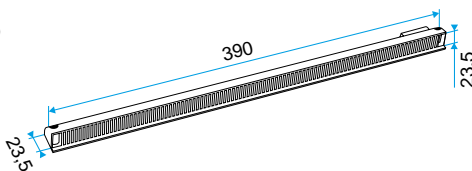

Campos de aplicación

Hábitat residencial colectivo, Hábitat residencial individual, Obra nueva, Rehabilitación

Montaje

- la viserilla carpintería está colocada por el lado exterior y atornillada con 2 tornillos.

Argumentario referencia

- Instaladas en el lado exterior de la carpintería, las viserillas permiten evitar la penetración de agua por la entrada de aire, al mismo tiempo que aseguran las prestaciones aerúlicas y acústicas de esta.
- La viserilla limitadora se recomienda para las zonas expuestas al viento en que la persiana situada en el interior de la viserilla puede limitar el impacto del viento y del caudal impulsado.
- La APP y la Mini APP son viserillas que cubren más y aseguran una función antimosquitos. La APP se adapta a las entradas de aire estándar y la Mini APP se adapta a las entradas de aire pequeñas (Mini EMMA y Mini EA).
- La pletina larga permite sustituir la viserilla estándar cuando sus dimensiones no resultan convenientes (ventanal corredero, etc.).

Características principales

- existe en diferentes colores.

Datos generales

Código artículo	Color
11011249	Negro

Entrada de aire

11011249

Mini viserilla APP - Negro

Datos dimensionales

Código artículo	H (mm)	I (mm)	L (mm)
11011249	23,5	23,5	290

Viserilla de carpintería L=390 mm; miniviserilla L=287 mm

APP L= 390 mm; Mini APP L=290 mm

Pletina

Viserilla limitadora