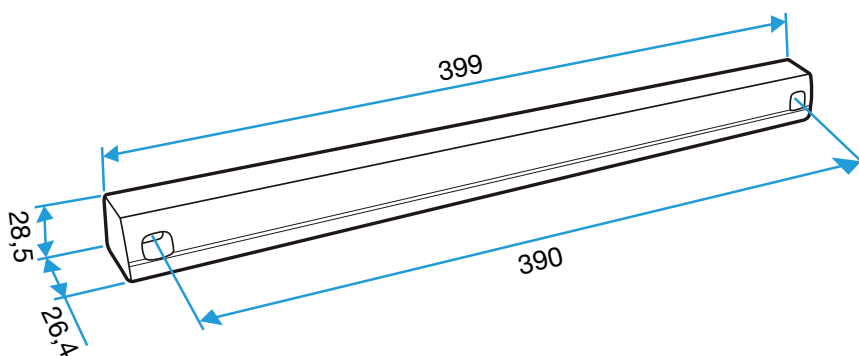

Entrada de aire

11011249

Mini viserilla APP - Negro

Mini auvent APP - Noir

Descripción producto

- La viserilla de carpintería permite evitar la penetración de agua por la entrada de aire, al mismo tiempo que garantiza las prestaciones aerúlicas y acústicas de esta.
- La APP y la Mini APP son viserillas que cubren más y aseguran una función antimosquitos. La APP se adapta a las entradas de aire estándar y la Mini APP se adapta a las entradas de aire pequeñas (Mini EMMA y Mini EA).
- La pletina larga permite sustituir la viserilla estándar cuando sus dimensiones no resultan convenientes (ventanal corredero, etc.).
- La viserilla limitadora se recomienda para las zonas expuestas al viento. Una persiana ubicada en el interior de la viserilla permite limitar el impacto del viento y del caudal impulsado.

Argumentario referencia

- Instaladas en el lado exterior de la carpintería, las viserillas permiten evitar la penetración de agua por la entrada de aire, al mismo tiempo que aseguran las prestaciones aerúlicas y acústicas de esta.
- La viserilla limitadora se recomienda para las zonas expuestas al viento en que la persiana situada en el interior de la viserilla puede limitar el impacto del viento y del caudal impulsado.
- La APP y la Mini APP son viserillas que cubren más y aseguran una función antimosquitos. La APP se adapta a las entradas de aire estándar y la Mini APP se adapta a las entradas de aire pequeñas (Mini EMMA y Mini EA).
- La pletina larga permite sustituir la viserilla estándar cuando sus dimensiones no resultan convenientes (ventanal corredero, etc.).

Características principales

- existe en diferentes colores.

Datos generales

Código artículo	Color
11011249	Negro

Entrada de aire

11011249

Mini viserilla APP - Negro

Datos dimensionales

Código artículo	H (mm)	I (mm)	L (mm)
11011249	23,5	23,5	290

Viserilla de carpintería L=390 mm; miniviserilla L=287 mm

APP L= 390 mm; Mini APP L=290 mm

Pletina

Viserilla limitadora