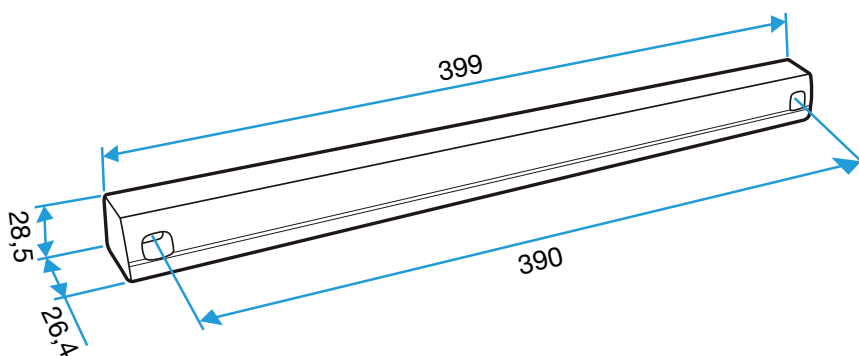

Entrada de aire

11011255

Mini viserilla APP - Roble claro

Mini auvent APP - Chêne clair

Descripción

- La viserilla de carpintería permite evitar la penetración de agua por la entrada de aire, al mismo tiempo que garantiza las prestaciones aerúlicas y acústicas de esta.
- La APP y la Mini APP son viserillas que cubren más y aseguran una función antimosquitos. La APP se adapta a las entradas de aire estándar y la Mini APP se adapta a las entradas de aire pequeñas (Mini EMMA y Mini EA).
- La pletina larga permite sustituir la viserilla estándar cuando sus dimensiones no resultan convenientes (ventanal corredero, etc.).
- La viserilla limitadora se recomienda para las zonas expuestas al viento. Una persiana ubicada en el interior de la viserilla permite limitar el impacto del viento y del caudal impulsado.

Argumentario referencia

- Instaladas en el lado exterior de la carpintería, las viserillas permiten evitar la penetración de agua por la entrada de aire, al mismo tiempo que aseguran las prestaciones aerúlicas y acústicas de esta.
- La viserilla limitadora se recomienda para las zonas expuestas al viento en que la persiana situada en el interior de la viserilla puede limitar el impacto del viento y del caudal impulsado.
- La APP y la Mini APP son viserillas que cubren más y aseguran una función antimosquitos. La APP se adapta a las entradas de aire estándar y la Mini APP se adapta a las entradas de aire pequeñas (Mini EMMA y Mini EA).
- La pletina larga permite sustituir la viserilla estándar cuando sus dimensiones no resultan convenientes (ventanal corredero, etc.).

Datos generales

Código artículo	Color
11011255	Roble claro

Entrada de aire

11011255

Mini viserilla APP - Roble claro

Datos dimensionales

Código artículo	H (mm)	I (mm)	L (mm)
11011255	23,5	23,5	290

Viserilla de carpintería L=390 mm; miniviserilla L=287 mm

APP L= 390 mm; Mini APP L=290 mm

Pletina

Viserilla limitadora