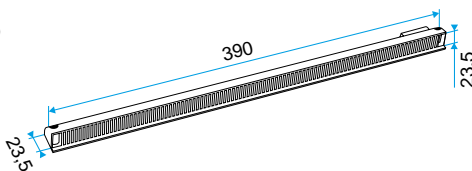

Campos de aplicación

Hábitat residencial colectivo, Hábitat residencial individual, Obra nueva, Rehabilitación

Montaje

- la viserilla carpintería está colocada por el lado exterior y atornillada con 2 tornillos.

Argumentario referencia

- Instaladas en el lado exterior de la carpintería, las viserillas permiten evitar la penetración de agua por la entrada de aire, al mismo tiempo que aseguran las prestaciones aerúlicas y acústicas de esta.
- La viserilla limitadora se recomienda para las zonas expuestas al viento en que la persiana situada en el interior de la viserilla puede limitar el impacto del viento y del caudal impulsado.
- La APP y la Mini APP son viserillas que cubren más y aseguran una función antimosquitos. La APP se adapta a las entradas de aire estándar y la Mini APP se adapta a las entradas de aire pequeñas (Mini EMMA y Mini EA).
- La pletina larga permite sustituir la viserilla estándar cuando sus dimensiones no resultan convenientes (ventanal corredero, etc.).

Datos generales

Código artículo	Color
11011255	Roble claro

Entrada de aire

11011255

Mini viserilla APP - Roble claro

Datos dimensionales

Código artículo	H (mm)	I (mm)	L (mm)
11011255	23,5	23,5	290

Viserilla de carpintería L=390 mm; miniviserilla L=287 mm

APP L= 390 mm; Mini APP L=290 mm

Pletina

Viserilla limitadora