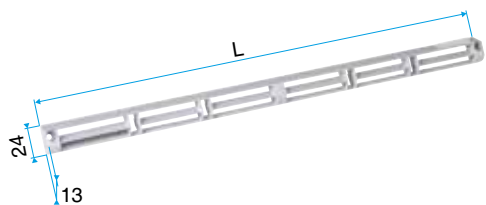

Entrada de aire

11011255

Mini viserilla APP - Roble claro

Mini auvent APP - Chêne clair

Descripción

- La viserilla de carpintería permite evitar la penetración de agua por la entrada de aire, al mismo tiempo que garantiza las prestaciones aerúlicas y acústicas de esta.
- La APP y la Mini APP son viserillas que cubren más y aseguran una función antimosquitos. La APP se adapta a las entradas de aire estándar y la Mini APP se adapta a las entradas de aire pequeñas (Mini EMMA y Mini EA).
- La pletina larga permite sustituir la viserilla estándar cuando sus dimensiones no resultan convenientes (ventanal corredero, etc.).
- La viserilla limitadora se recomienda para las zonas expuestas al viento. Una persiana ubicada en el interior de la viserilla permite limitar el impacto del viento y del caudal impulsado.

Argumentario referencia

- Instaladas en el lado exterior de la carpintería, las viserillas permiten evitar la penetración de agua por la entrada de aire, al mismo tiempo que aseguran las prestaciones aerúlicas y acústicas de esta.
- La viserilla limitadora se recomienda para las zonas expuestas al viento en que la persiana situada en el interior de la viserilla puede limitar el impacto del viento y del caudal impulsado.
- La APP y la Mini APP son viserillas que cubren más y aseguran una función antimosquitos. La APP se adapta a las entradas de aire estándar y la Mini APP se adapta a las entradas de aire pequeñas (Mini EMMA y Mini EA).
- La pletina larga permite sustituir la viserilla estándar cuando sus dimensiones no resultan convenientes (ventanal corredero, etc.).

Datos generales

Código artículo	Color
11011255	Roble claro

Entrada de aire

11011255

Mini viserilla APP - Roble claro

Datos dimensionales

Código artículo	H (mm)	I (mm)	L (mm)
11011255	23,5	23,5	290

Viserilla de carpintería L=390 mm; miniviserilla L=287 mm

APP L= 390 mm; Mini APP L=290 mm

Pletina

Viserilla limitadora