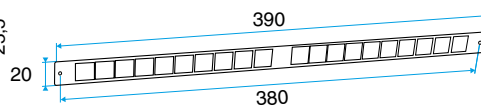

Campos de aplicación

Hábitat residencial colectivo, Hábitat residencial individual, Obra nueva, Rehabilitación

Montaje

- la viserilla carpintería está colocada por el lado exterior y atornillada con 2 tornillos.

Argumentario referencia

- Instaladas en el lado exterior de la carpintería, las viserillas permiten evitar la penetración de agua por la entrada de aire, al mismo tiempo que aseguran las prestaciones aerúlicas y acústicas de esta.
- La viserilla limitadora se recomienda para las zonas expuestas al viento en que la persiana situada en el interior de la viserilla puede limitar el impacto del viento y del caudal impulsado.
- La APP y la Mini APP son viserillas que cubren más y aseguran una función antimosquitos. La APP se adapta a las entradas de aire estándar y la Mini APP se adapta a las entradas de aire pequeñas (Mini EMMA y Mini EA).
- La pletina larga permite sustituir la viserilla estándar cuando sus dimensiones no resultan convenientes (ventanal corredero, etc.).

Datos generales

Código artículo	Color
11011255	Roble claro

Entrada de aire

11011255

Mini viserilla APP - Roble claro

Datos dimensionales

Código artículo	H (mm)	I (mm)	L (mm)
11011255	23,5	23,5	290

Viserilla de carpintería L=390 mm; miniviserilla L=287 mm

APP L= 390 mm; Mini APP L=290 mm

Pletina

Viserilla limitadora