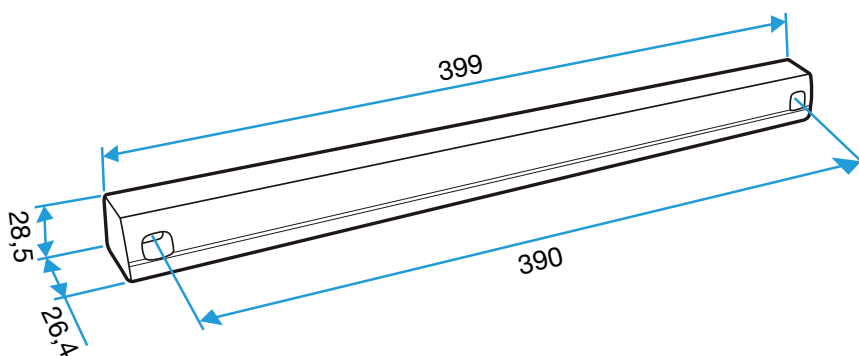

#### Datos dimensionales

Código artículo	H (mm)	L (mm)	I (mm)
11011190	24	287	23,5

Viserilla de carpintería L=390 mm; miniviserilla L=287 mm

APP L= 390 mm; Mini APP L=290 mm

Pletina

Viserilla limitadora