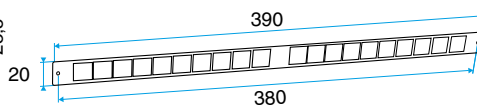

**Campos de aplicación**

Hábitat residencial colectivo, Hábitat residencial individual, Obra nueva, Rehabilitación

**Montaje**

- la viserilla carpintería está colocada por el lado exterior y atornillada con 2 tornillos.

**Características principales**

- existe en diferentes colores.

**Datos generales**

Código artículo	Materia del aislante	Color
11011190	-	Marfil

Entrada de aire

#### Datos dimensionales

Código artículo	H (mm)	L (mm)	I (mm)
11011190	24	287	23,5

Viserilla de carpintería L=390 mm; miniviserilla L=287 mm

APP L= 390 mm; Mini APP L=290 mm

Pletina

Viserilla limitadora