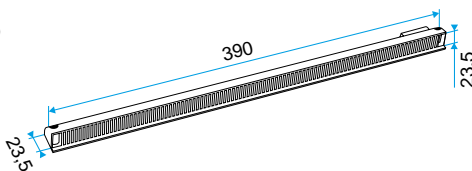

**Campos de aplicación**

Hábitat residencial colectivo, Hábitat residencial individual, Obra nueva, Rehabilitación

**Montaje**

- la viserilla carpintería está colocada por el lado exterior y atornillada con 2 tornillos.

#### Datos dimensionales

Código artículo	H (mm)	L (mm)	I (mm)
11011190	24	287	23,5

Viserilla de carpintería L=390 mm; miniviserilla L=287 mm

APP L= 390 mm; Mini APP L=290 mm

Pletina

Viserilla limitadora