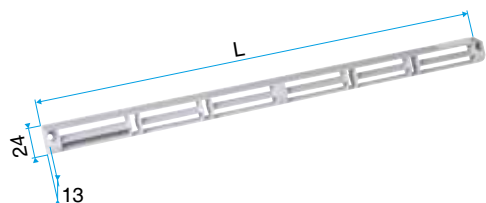

## Mini viserilla estándar carpintería - Marfil

Mini Auvent standard menuiserie -Ivoire

**Descripción producto**

- La viserilla de carpintería permite evitar la penetración de agua por la entrada de aire, al mismo tiempo que garantiza las prestaciones aerúlicas y acústicas de esta.
- La APP y la Mini APP son viserillas que cubren más y aseguran una función antimosquitos. La APP se adapta a las entradas de aire estándar y la Mini APP se adapta a las entradas de aire pequeñas (Mini EMMA y Mini EA).
- La pletina larga permite sustituir la viserilla estándar cuando sus dimensiones no resultan convenientes (ventanal corredero, etc.).
- La viserilla limitadora se recomienda para las zonas expuestas al viento. Una persiana ubicada en el interior de la viserilla permite limitar el impacto del viento y del caudal impulsado.

**Campos de aplicación**

Hábitat residencial colectivo, Hábitat residencial individual, Obra nueva, Rehabilitación

**Montaje**

- la viserilla carpintería está colocada por el lado exterior y atornillada con 2 tornillos.

**Características principales**

- existe en diferentes colores.

**Datos generales**

Código artículo	Materia del aislante	Color
11011190	-	Marfil

Entrada de aire

#### Datos dimensionales

Código artículo	H (mm)	L (mm)	I (mm)
11011190	24	287	23,5

Viserilla de carpintería L=390 mm; miniviserilla L=287 mm

APP L= 390 mm; Mini APP L=290 mm

Pletina

Viserilla limitadora