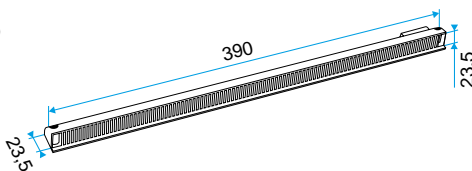

Campos de aplicación

Hábitat residencial colectivo, Hábitat residencial individual, Obra nueva, Rehabilitación

Montaje

- la viserilla carpintería está colocada por el lado exterior y atornillada con 2 tornillos.

Argumentario referencia

- Instaladas en el lado exterior de la carpintería, las viserillas permiten evitar la penetración de agua por la entrada de aire, al mismo tiempo que aseguran las prestaciones aeráulicas y acústicas de esta.
- La viserilla limitadora se recomienda para las zonas expuestas al viento en que la persiana situada en el interior de la viserilla puede limitar el impacto del viento y del caudal impulsado.
- La APP y la Mini APP son viserillas que cubren más y aseguran una función antimosquitos. La APP se adapta a las entradas de aire estándar y la Mini APP se adapta a las entradas de aire pequeñas (Mini EMMA y Mini EA).
- La pletina larga permite sustituir la viserilla estándar cuando sus dimensiones no resultan convenientes (ventanal corredero, etc.).

Datos generales

Código artículo	Color
11011186	Negro

Entrada de aire

11011186

Mini viserilla estándar carpintería - Negro

Datos dimensionales

Código artículo	H (mm)	I (mm)	L (mm)
11011186	24	23,5	287

Viserilla de carpintería L=390 mm; miniviserilla L=287 mm

APP L= 390 mm; Mini APP L=290 mm

Pletina

Viserilla limitadora