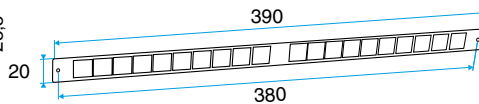

Campos de aplicación

Hábitat residencial colectivo, Hábitat residencial individual, Obra nueva, Rehabilitación

Montaje

- la viserilla carpintería está colocada por el lado exterior y atornillada con 2 tornillos.

Argumentario referencia

- Instaladas en el lado exterior de la carpintería, las viserillas permiten evitar la penetración de agua por la entrada de aire, al mismo tiempo que aseguran las prestaciones aeráulicas y acústicas de esta.
- La viserilla limitadora se recomienda para las zonas expuestas al viento en que la persiana situada en el interior de la viserilla puede limitar el impacto del viento y del caudal impulsado.
- La APP y la Mini APP son viserillas que cubren más y aseguran una función antimosquitos. La APP se adapta a las entradas de aire estándar y la Mini APP se adapta a las entradas de aire pequeñas (Mini EMMA y Mini EA).
- La pletina larga permite sustituir la viserilla estándar cuando sus dimensiones no resultan convenientes (ventanal corredero, etc.).

Datos generales

Código artículo	Color
11011186	Negro

Entrada de aire

11011186

Mini viserilla estándar carpintería - Negro

Datos dimensionales

Código artículo	H (mm)	I (mm)	L (mm)
11011186	24	23,5	287

Viserilla de carpintería L=390 mm; miniviserilla L=287 mm

APP L= 390 mm; Mini APP L=290 mm

Pletina

Viserilla limitadora