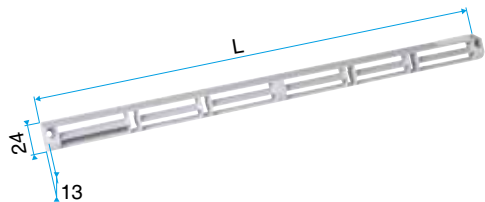

Entrada de aire

11011186

Mini viserilla estándar carpintería - Negro

Mini Auvent standard menuiserie - Noir

Descripción

- La viserilla de carpintería permite evitar la penetración de agua por la entrada de aire, al mismo tiempo que garantiza las prestaciones aeráulicas y acústicas de esta.
- La APP y la Mini APP son viserillas que cubren más y aseguran una función antimosquitos. La APP se adapta a las entradas de aire estándar y la Mini APP se adapta a las entradas de aire pequeñas (Mini EMMA y Mini EA).
- La pletina larga permite sustituir la viserilla estándar cuando sus dimensiones no resultan convenientes (ventanal corredero, etc.).
- La viserilla limitadora se recomienda para las zonas expuestas al viento. Una persiana ubicada en el interior de la viserilla permite limitar el impacto del viento y del caudal impulsado.

Argumentario referencia

- Instaladas en el lado exterior de la carpintería, las viserillas permiten evitar la penetración de agua por la entrada de aire, al mismo tiempo que aseguran las prestaciones aeráulicas y acústicas de esta.
- La viserilla limitadora se recomienda para las zonas expuestas al viento en que la persiana situada en el interior de la viserilla puede limitar el impacto del viento y del caudal impulsado.
- La APP y la Mini APP son viserillas que cubren más y aseguran una función antimosquitos. La APP se adapta a las entradas de aire estándar y la Mini APP se adapta a las entradas de aire pequeñas (Mini EMMA y Mini EA).
- La pletina larga permite sustituir la viserilla estándar cuando sus dimensiones no resultan convenientes (ventanal corredero, etc.).

Datos generales

Código artículo	Color
11011186	Negro

Entrada de aire

11011186

Mini viserilla estándar carpintería - Negro

Datos dimensionales

Código artículo	H (mm)	I (mm)	L (mm)
11011186	24	23,5	287

Viserilla de carpintería L=390 mm; miniviserilla L=287 mm

APP L= 390 mm; Mini APP L=290 mm

Pletina

Viserilla limitadora