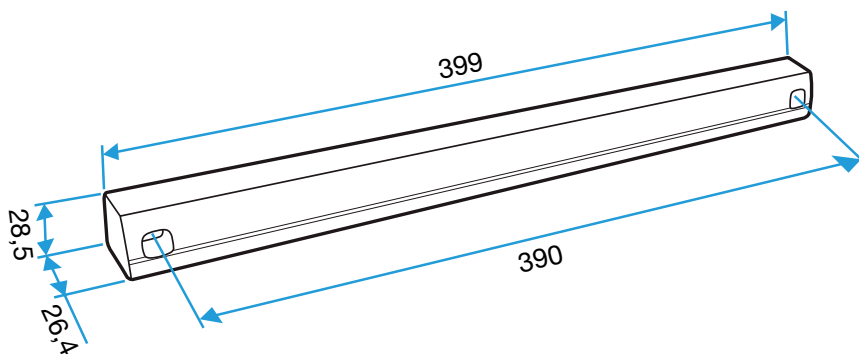

Entrada de aire

11011186

Mini viserilla estándar carpintería - Negro

Mini Auvent standard menuiserie - Noir

Descripción

- La viserilla de carpintería permite evitar la penetración de agua por la entrada de aire, al mismo tiempo que garantiza las prestaciones aeráulicas y acústicas de esta.
- La APP y la Mini APP son viserillas que cubren más y aseguran una función antimosquitos. La APP se adapta a las entradas de aire estándar y la Mini APP se adapta a las entradas de aire pequeñas (Mini EMMA y Mini EA).
- La pletina larga permite sustituir la viserilla estándar cuando sus dimensiones no resultan convenientes (ventanal corredero, etc.).
- La viserilla limitadora se recomienda para las zonas expuestas al viento. Una persiana ubicada en el interior de la viserilla permite limitar el impacto del viento y del caudal impulsado.

Argumentario referencia

- Instaladas en el lado exterior de la carpintería, las viserillas permiten evitar la penetración de agua por la entrada de aire, al mismo tiempo que aseguran las prestaciones aeráulicas y acústicas de esta.
- La viserilla limitadora se recomienda para las zonas expuestas al viento en que la persiana situada en el interior de la viserilla puede limitar el impacto del viento y del caudal impulsado.
- La APP y la Mini APP son viserillas que cubren más y aseguran una función antimosquitos. La APP se adapta a las entradas de aire estándar y la Mini APP se adapta a las entradas de aire pequeñas (Mini EMMA y Mini EA).
- La pletina larga permite sustituir la viserilla estándar cuando sus dimensiones no resultan convenientes (ventanal corredero, etc.).

Datos generales

Código artículo	Color
11011186	Negro

Entrada de aire

11011186

Mini viserilla estándar carpintería - Negro

Datos dimensionales

Código artículo	H (mm)	I (mm)	L (mm)
11011186	24	23,5	287

Viserilla de carpintería L=390 mm; miniviserilla L=287 mm

APP L= 390 mm; Mini APP L=290 mm

Pletina

Viserilla limitadora