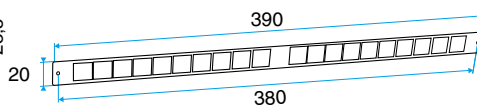

**Argumentario referencia**

- Instaladas en el lado exterior de la carpintería, las viserillas permiten evitar la penetración de agua por la entrada de aire, al mismo tiempo que aseguran las prestaciones aerúlicas y acústicas de esta.
- La viserilla limitadora se recomienda para las zonas expuestas al viento en que la persiana situada en el interior de la viserilla puede limitar el impacto del viento y del caudal impulsado.
- La APP y la Mini APP son viserillas que cubren más y aseguran una función antimosquitos. La APP se adapta a las entradas de aire estándar y la Mini APP se adapta a las entradas de aire pequeñas (Mini EMMA y Mini EA).
- La pletina larga permite sustituir la viserilla estándar cuando sus dimensiones no resultan convenientes (ventanal corredero, etc.).

**Características principales**

- existe en diferentes colores.

**Datos generales**

Código artículo	Materia del aislante	Color
11011188	-	Roble

Entrada de aire

#### Datos dimensionales

Código artículo	H (mm)	L (mm)	I (mm)
11011188	24	287	23,5

Viserilla de carpintería L=390 mm; miniviserilla L=287 mm

APP L= 390 mm; Mini APP L=290 mm

Pletina

Viserilla limitadora