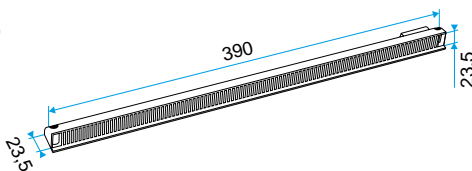

**Argumentario referencia**

- Instaladas en el lado exterior de la carpintería, las viserillas permiten evitar la penetración de agua por la entrada de aire, al mismo tiempo que aseguran las prestaciones aerúlicas y acústicas de esta.
- La viserilla limitadora se recomienda para las zonas expuestas al viento en que la persiana situada en el interior de la viserilla puede limitar el impacto del viento y del caudal impulsado.
- La APP y la Mini APP son viserillas que cubren más y aseguran una función antimosquitos. La APP se adapta a las entradas de aire estándar y la Mini APP se adapta a las entradas de aire pequeñas (Mini EMMA y Mini EA).
- La pletina larga permite sustituir la viserilla estándar cuando sus dimensiones no resultan convenientes (ventanal corredero, etc.).

#### Datos dimensionales

Código artículo	H (mm)	L (mm)	I (mm)
11011188	24	287	23,5

Viserilla de carpintería L=390 mm; miniviserilla L=287 mm

APP L= 390 mm; Mini APP L=290 mm

Pletina

Viserilla limitadora