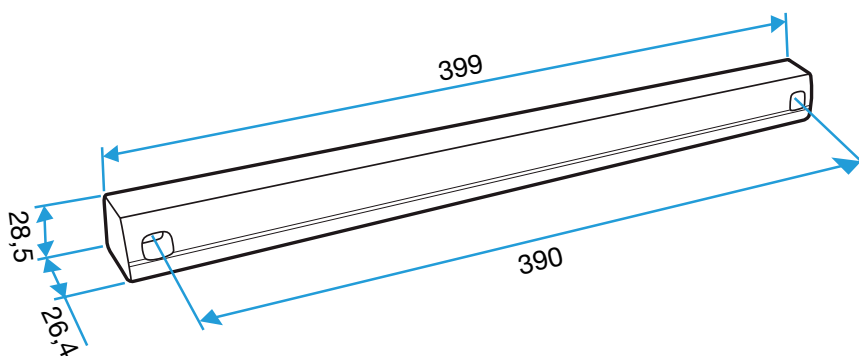

#### Datos dimensionales

Código artículo	H (mm)	L (mm)	I (mm)
11011188	24	287	23,5

Viserilla de carpintería L=390 mm; miniviserilla L=287 mm

APP L= 390 mm; Mini APP L=290 mm

Pletina

Viserilla limitadora