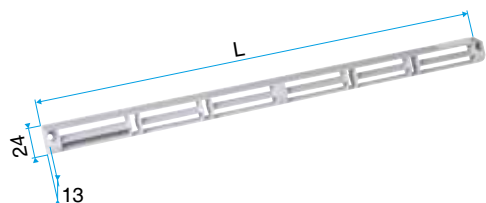

**Argumentario referencia**

- Instaladas en el lado exterior de la carpintería, las viserillas permiten evitar la penetración de agua por la entrada de aire, al mismo tiempo que aseguran las prestaciones aerúlicas y acústicas de esta.
- La viserilla limitadora se recomienda para las zonas expuestas al viento en que la persiana situada en el interior de la viserilla puede limitar el impacto del viento y del caudal impulsado.
- La APP y la Mini APP son viserillas que cubren más y aseguran una función antimosquitos. La APP se adapta a las entradas de aire estándar y la Mini APP se adapta a las entradas de aire pequeñas (Mini EMMA y Mini EA).
- La pletina larga permite sustituir la viserilla estándar cuando sus dimensiones no resultan convenientes (ventanal corredero, etc.).

**Características principales**

- existe en diferentes colores.

**Datos generales**

Código artículo	Materia del aislante	Color
11011188	-	Roble

Entrada de aire

#### Datos dimensionales

Código artículo	H (mm)	L (mm)	I (mm)
11011188	24	287	23,5

Viserilla de carpintería L=390 mm; miniviserilla L=287 mm

APP L= 390 mm; Mini APP L=290 mm

Pletina

Viserilla limitadora