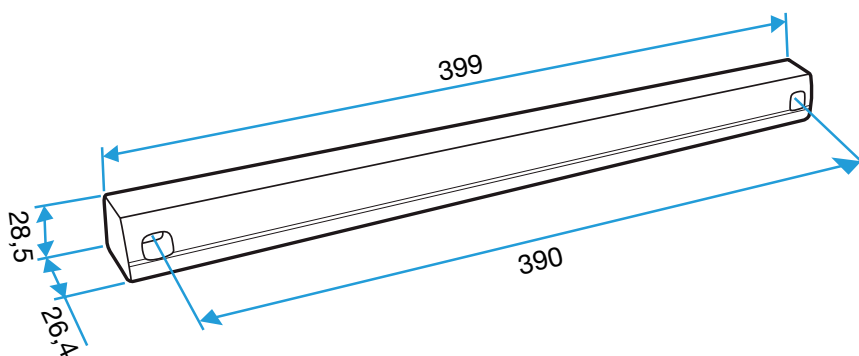

Entrada de aire

11011189

Mini viserilla estándar carpintería - Roble claro

Mini Auvent standard menuiserie - Chêne clair

Descripción

- La viserilla de carpintería permite evitar la penetración de agua por la entrada de aire, al mismo tiempo que garantiza las prestaciones aerúlicas y acústicas de esta.
- La APP y la Mini APP son viserillas que cubren más y aseguran una función antimosquitos. La APP se adapta a las entradas de aire estándar y la Mini APP se adapta a las entradas de aire pequeñas (Mini EMMA y Mini EA).
- La pletina larga permite sustituir la viserilla estándar cuando sus dimensiones no resultan convenientes (ventanal corredero, etc.).
- La viserilla limitadora se recomienda para las zonas expuestas al viento. Una persiana ubicada en el interior de la viserilla permite limitar el impacto del viento y del caudal impulsado.

Argumentario referencia

- Instaladas en el lado exterior de la carpintería, las viserillas permiten evitar la penetración de agua por la entrada de aire, al mismo tiempo que aseguran las prestaciones aerúlicas y acústicas de esta.
- La viserilla limitadora se recomienda para las zonas expuestas al viento en que la persiana situada en el interior de la viserilla puede limitar el impacto del viento y del caudal impulsado.
- La APP y la Mini APP son viserillas que cubren más y aseguran una función antimosquitos. La APP se adapta a las entradas de aire estándar y la Mini APP se adapta a las entradas de aire pequeñas (Mini EMMA y Mini EA).
- La pletina larga permite sustituir la viserilla estándar cuando sus dimensiones no resultan convenientes (ventanal corredero, etc.).

Datos generales

Código artículo	Color
11011189	Roble claro

Entrada de aire

11011189

Mini viserilla estándar carpintería - Roble claro

Datos dimensionales

Código artículo	H (mm)	I (mm)	L (mm)
11011189	24	23,5	287

Viserilla de carpintería L=390 mm; miniviserilla L=287 mm

APP L= 390 mm; Mini APP L=290 mm

Pletina

Viserilla limitadora