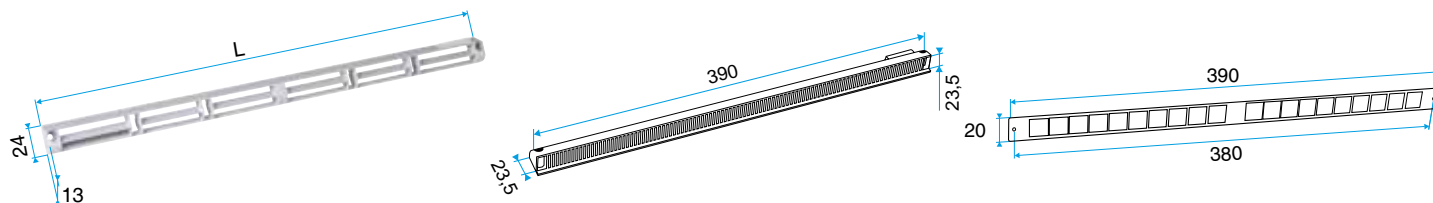

Campos de aplicación

Hábitat residencial colectivo, Hábitat residencial individual, Obra nueva, Rehabilitación

Montaje

- la viserilla carpintería está colocada por el lado exterior y atornillada con 2 tornillos.

Argumentario referencia

- Instaladas en el lado exterior de la carpintería, las viserillas permiten evitar la penetración de agua por la entrada de aire, al mismo tiempo que aseguran las prestaciones aerúlicas y acústicas de esta.
- La viserilla limitadora se recomienda para las zonas expuestas al viento en que la persiana situada en el interior de la viserilla puede limitar el impacto del viento y del caudal impulsado.
- La APP y la Mini APP son viserillas que cubren más y aseguran una función antimosquitos. La APP se adapta a las entradas de aire estándar y la Mini APP se adapta a las entradas de aire pequeñas (Mini EMMA y Mini EA).
- La pletina larga permite sustituir la viserilla estándar cuando sus dimensiones no resultan convenientes (ventanal corredero, etc.).

Datos generales

Código artículo	Color
11011189	Roble claro

Entrada de aire

11011189

Mini viserilla estándar carpintería - Roble claro

Datos dimensionales

Código artículo	H (mm)	I (mm)	L (mm)
11011189	24	23,5	287

Viserilla de carpintería L=390 mm; miniviserilla L=287 mm

APP L= 390 mm; Mini APP L=290 mm

Pletina

Viserilla limitadora