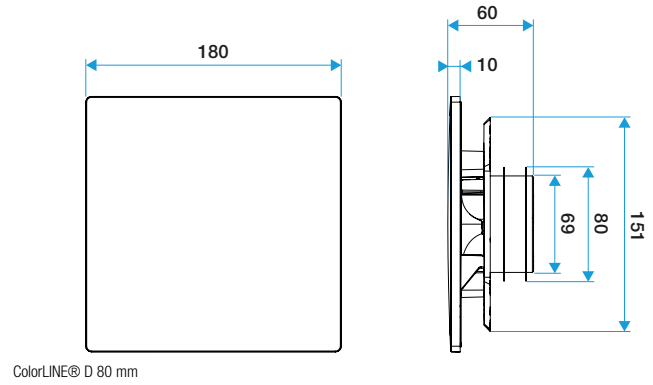

Montaje

- la rejilla de ventilación ColorLINE® se compone de dos partes desmontables: placa design de ABS y soporte de placa design con manguito doble junta de polipropileno,
- se adapta a todos los manguitos del mercado (Ø80 - de 70 a 78 mm y Ø125 - de 116 a 125 mm),
- placas design intercambiables en un clic,
- 1 única placa design sea cual sea el diámetro de la rejilla,
- difusión de aire ajustable gracias al deflector encajable sobre el soporte de placa (incluido),
- instalación pared o techo,
- compatible con Optiflex, Miniconducto y Algaine.

Argumentario referencia

Aplicación:

- Con 15 colores a elegir y 1 placa personalizable, la rejilla de ventilación universal ColorLINE® se instala en lugar de sus rejillas existentes

Descripción:

- Rejilla de ventilación ColorLINE® fija
- Placa design D180 mm; compatible con el soporte de placa 80 o 125 mm
- Colores: Aluminio Cepillado
- Dimensiones: 180x180mm
- Compatible con todos los manguitos del mercado
- Instalación en pared o techo
- Funciona en extracción e impulsión*
- Aplicación: la realidad aumentada Aldes ColorLINE® permite previsualizar la integración de una rejilla ColorLINE® en una decoración interior
- Mantenimiento sencillo(*) con módulo de regulación MR Aldes

Características principales

- rejilla de ventilación ColorLINE® fija,
- funciona en extracción e impulsión (con módulo de regulación MR Aldes),
- existe en 2 diámetros: Ø80 mm y Ø125 mm,
- caudal Ø80 de 15 - 60 m³/h,
- caudal Ø125 de 45 - 135 m³/h,
- mantenimiento fácil.

11022172 Placa ColorLINE® - Aluminio Cepillado

Datos dimensionales

Código artículo	H (mm)	I (mm)	P (mm)	Ø conexión (mm)
11022172	180	180	10	80;125

Visual instalación 1

Instalación ColorLINE®