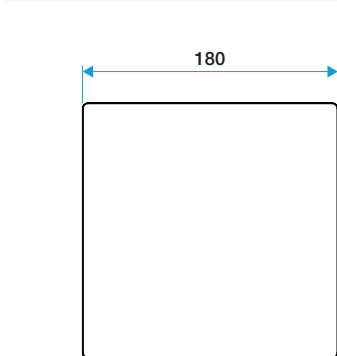

Rejilla de ventilación fija

11022172

Placa ColorLINE® - Aluminio Cepillado

Datos generales

Código artículo	Materia del aislante	Color
11022172	-	Aluminio cepillado

Datos dimensionales

Código artículo	H (mm)	P (mm)	Ø conexión (mm)	I (mm)
11022172	180	10	80;125	180

ColorLINE® D 125 mm

ColorLINE® D 80 mm