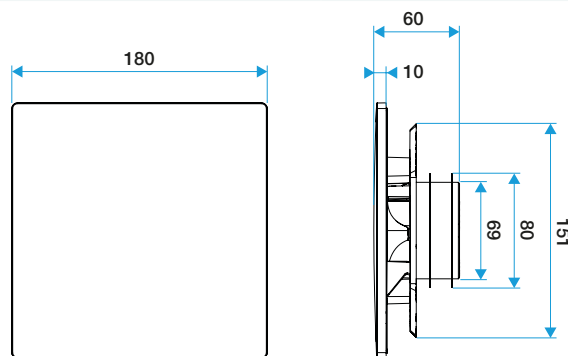

Características principales

- rejilla de ventilación ColorLINE® fija,
- funciona en extracción e impulsión (con módulo de regulación MR Aldes),
- existe en 2 diámetros: Ø80 mm y Ø125 mm,
- caudal Ø80 de 15 - 60 m³/h,
- caudal Ø125 de 45 - 135 m³/h,
- mantenimiento fácil.

Rejilla de ventilación fija

11022172

Placa ColorLINE® - Aluminio Cepillado

Datos generales

Código artículo	Materia del aislante	Color
11022172	-	Aluminio cepillado

Datos dimensionales

Código artículo	H (mm)	P (mm)	Ø conexión (mm)	I (mm)
11022172	180	10	80;125	180

ColorLINE® D 125 mm

ColorLINE® D 80 mm