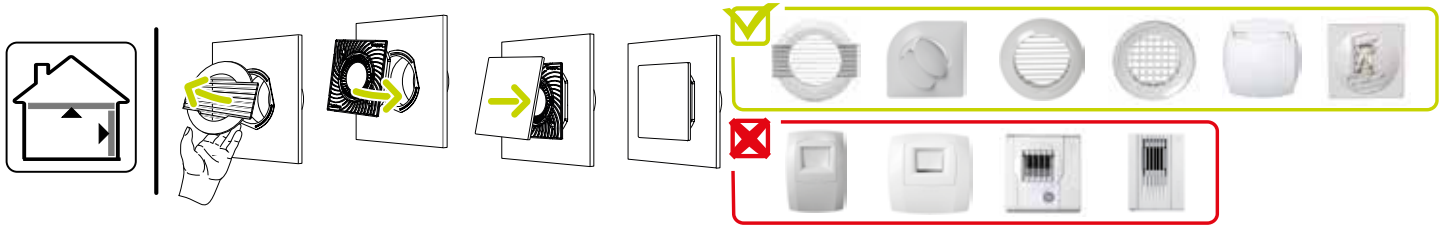

Montaje

- la rejilla de ventilación ColorLINE® se compone de dos partes desmontables: placa design de ABS y soporte de placa design con manguito doble junta de polipropileno,
- se adapta a todos los manguitos del mercado (Ø80 - de 70 a 78 mm y Ø125 - de 116 a 125 mm),
- placas design intercambiables en un clic,
- 1 única placa design sea cual sea el diámetro de la rejilla,
- difusión de aire ajustable gracias al deflector encajable sobre el soporte de placa (incluido),
- instalación pared o techo,
- compatible con Optiflex, Miniconducto y Algaine.

Argumentario referencia

Aplicación:

- Con 15 colores a elegir y 1 placa personalizable, la rejilla de ventilación universal ColorLINE® se instala en lugar de sus rejillas existentes

Descripción:

- Rejilla de ventilación ColorLINE® fija
- Placa design D180 mm; compatible con el soporte de placa 80 o 125 mm
- Colores: Aluminio Cepillado
- Dimensiones: 180x180mm
- Compatible con todos los manguitos del mercado
- Instalación en pared o techo
- Funciona en extracción e impulsión*
- Aplicación: la realidad aumentada Aldes ColorLINE® permite previsualizar la integración de una rejilla ColorLINE® en una decoración interior
- Mantenimiento sencillo(*) con módulo de regulación MR Aldes

Características principales

- rejilla de ventilación ColorLINE® fija,
- funciona en extracción e impulsión (con módulo de regulación MR Aldes),
- existe en 2 diámetros: Ø80 mm y Ø125 mm,
- caudal Ø80 de 15 - 60 m³/h,
- caudal Ø125 de 45 - 135 m³/h,
- mantenimiento fácil.

11022172 Placa ColorLINE® - Aluminio Cepillado

Datos dimensionales

Código artículo	H (mm)	I (mm)	P (mm)	Ø conexión (mm)
11022172	180	180	10	80;125

Visual instalación 1

Instalación ColorLINE®