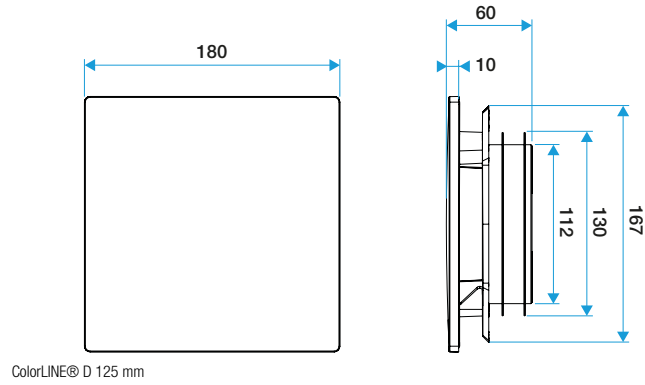

Montaje

- la rejilla de ventilación ColorLINE® se compone de dos partes desmontables: placa design de ABS y soporte de placa design con manguito doble junta de polipropileno,
- se adapta a todos los manguitos del mercado (Ø80 - de 70 a 78 mm y Ø125 - de 116 a 125 mm),
- placas design intercambiables en un clic,
- 1 única placa design sea cual sea el diámetro de la rejilla,
- difusión de aire ajustable gracias al deflector encajable sobre el soporte de placa (incluido),
- instalación pared o techo,
- compatible con Optiflex, Miniconducto y Algaine.

Argumentario referencia

Aplicación:

- Con 15 colores a elegir y 1 placa personalizable, la rejilla de ventilación universal ColorLINE® se instala en lugar de sus rejillas existentes

Descripción:

- Rejilla de ventilación ColorLINE® fija
- Placa design D180 mm; compatible con el soporte de placa 80 o 125 mm
- Colores: Aluminio Cepillado
- Dimensiones: 180x180mm
- Compatible con todos los manguitos del mercado
- Instalación en pared o techo
- Funciona en extracción e impulsión*
- Aplicación: la realidad aumentada Aldes ColorLINE® permite previsualizar la integración de una rejilla ColorLINE® en una decoración interior
- Mantenimiento sencillo(*) con módulo de regulación MR Aldes

Características principales

- rejilla de ventilación ColorLINE® fija,
- funciona en extracción e impulsión (con módulo de regulación MR Aldes),
- existe en 2 diámetros: Ø80 mm y Ø125 mm,
- caudal Ø80 de 15 - 60 m³/h,
- caudal Ø125 de 45 - 135 m³/h,
- mantenimiento fácil.

11022172 Placa ColorLINE® - Aluminio Cepillado

Datos dimensionales

Código artículo	H (mm)	I (mm)	P (mm)	Ø conexión (mm)
11022172	180	180	10	80;125

Visual instalación 1

Instalación ColorLINE®